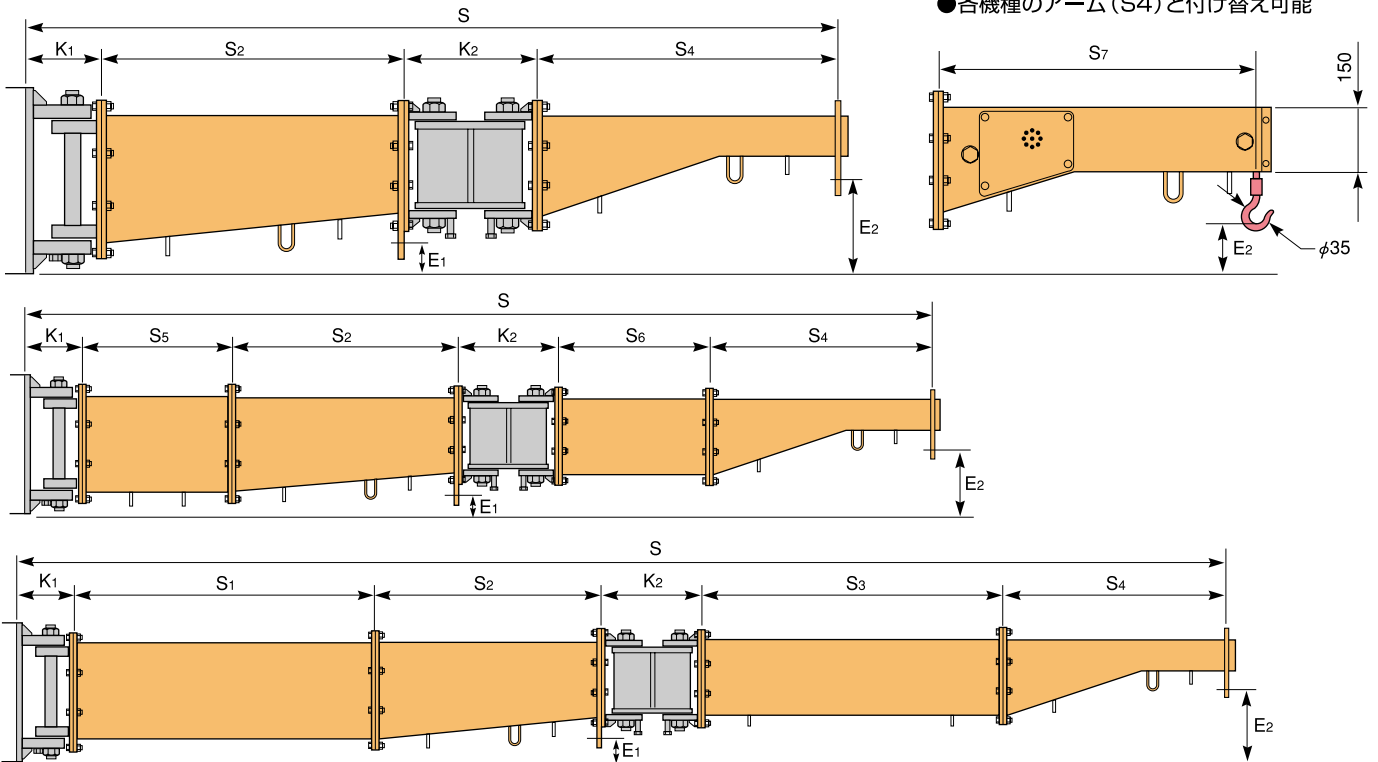

JIB CRANES

ジブクレーン

荷重センサー付 (シンプル型除く)

■自在関節式アームの各機種共通 JBC-S

- 先端部アーム (S7) に荷重センサーが内蔵されています。
- 定格荷重を超えた場合、警報ブザーが鳴ります。

■自在関節式アーム寸法 (各機種共通) ※S寸法は各機種掲載ページに記載

■荷重センサー付アーム

- 各機種のアーム (S4) と付け替え可能

■能力・寸法表

品番	容量 (kg)	S1	S2	S3	S4	S5	S6	K2	S7
JBC1520	160	—	800	—	800	—	—	272	797
JBC1530		—	800	—	800	500	500	272	
JBC1540		1,000	800	1,000	800	—	—	272	
JBC2520	250	—	750	—	750	—	—	334	742
JBC2530		—	750	—	750	500	500	334	
JBC2540		1,000	750	1,000	750	—	—	334	
JBC4820	490	—	690	—	690	—	—	412	682
JBC4830		—	690	—	690	500	500	412	
JBC4840		1,000	690	1,000	690	—	—	412	

品番	K1	E1	E2	品番	E2
JBC150-K	115	53	153	JBC150-KS	75
JBC250-K	134	89	239	JBC250-KS	162
JBC480-K	166	88	239	JBC480-KS	241
JBC150-H	162	53	153	JBC150-HS	75
JBC250-H	190	89	239	JBC250-HS	162
JBC480-H	230	88	239	JBC480-HS	241
JBC150HF	171	74	174	JBC150HFS	97
JBC250HF	202	94	244	JBC250HFS	167
JBC480HF	246	100	249	JBC480HFS	252
JBC150-HC	171	74	174	JBC150-HCS	97
JBC250-HC	202	94	244	JBC250-HCS	167