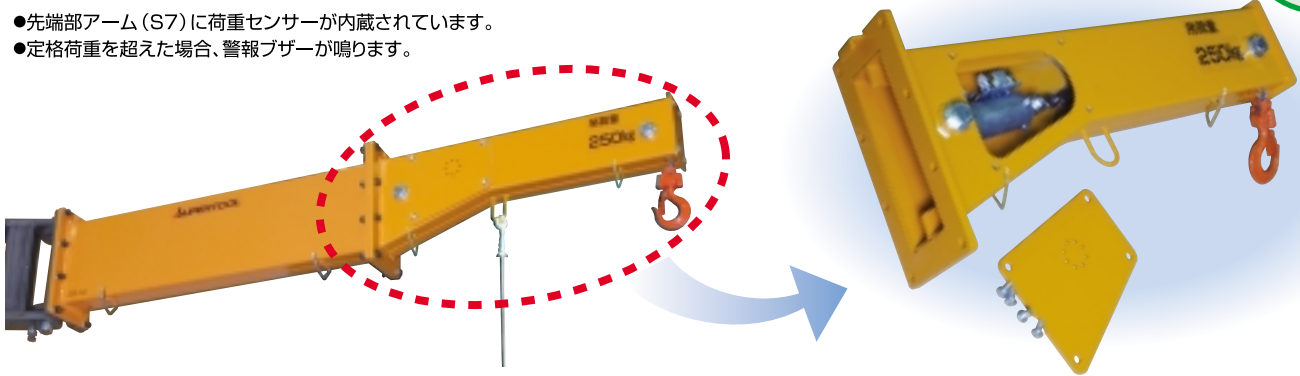

JIB CRANES

ジブクレーン

荷重センサー付 (シンプル型除く)

■自在関節式アームの各機種共通 JBC-S

- 先端部アーム (S7) に荷重センサーが内蔵されています。
- 定格荷重を超えた場合、警報ブザーが鳴ります。

■自在関節式アーム寸法 (各機種共通) ※S寸法は各機種掲載ページに記載

■荷重センサー付アーム

- 各機種のアーム (S4) と付け替え可能

■能力・寸法表

品番	容量 (kg)	S1	S2	S3	S4	S5	S6	K2	S7
JBC1520	160	—	800	—	800	—	—	272	797
JBC1530		—	800	—	800	500	500	272	
JBC1540		1,000	800	1,000	800	—	—	272	
JBC2520	250	—	750	—	750	—	—	334	742
JBC2530		—	750	—	750	500	500	334	
JBC2540		1,000	750	1,000	750	—	—	334	
JBC4820	490	—	690	—	690	—	—	412	682
JBC4830		—	690	—	690	500	500	412	
JBC4840		1,000	690	1,000	690	—	—	412	

品番	K1	E1	E2	品番	E2
JBC150-K	115	53	153	JBC150-KS	75
JBC250-K	134	89	239	JBC250-KS	162
JBC480-K	166	88	239	JBC480-KS	241
JBC150-H	162	53	153	JBC150-HS	75
JBC250-H	190	89	239	JBC250-HS	162
JBC480-H	230	88	239	JBC480-HS	241
JBC150HF	171	74	174	JBC150HFS	97
JBC250HF	202	94	244	JBC250HFS	167
JBC480HF	246	100	249	JBC480HFS	252
JBC150-HC	171	74	174	JBC150-HCS	97
JBC250-HC	202	94	244	JBC250-HCS	167