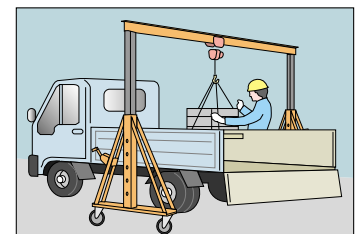

TELESCOPE TYPE (Aluminum)

アルミ製ポータブル門型クレーン(伸縮型)

⚠ 荷を吊上げたまま移動しないで下さい。

■特長

- 軽量にして強靱
- 組立、解体が簡単
- 持ち運び、移動が容易
- 移動用キャスター及びギヤードトローリ付
- クリーンルーム仕様にも対応

PMC 750AN

●クレーン設備のない作業現場に最適

●ゲートが手で上下(5段階調節)、コンパクトに収納でき取扱いが便利で簡単。

- ゲートが手で上下、コンパクトに収納でき取扱いが便利で簡単。
- 移動用キャスター及びギヤードトローリ付。
- クリーンルーム仕様にも対応。

PMC 480BN・1000BN

●クレーン設備のない作業現場に最適

上部 形鋼寸法
100×75 (PMC480BN)
125×75 (PMC1000BN)

■使用例

●吊上げ高さが現場に合わせて調整できます。(5段階)

●キャスター付でどこにでも移動できます。
●ホイストの左右の移動は、ギヤードトローリでスムーズに行えます。(トローリは本体に付属)