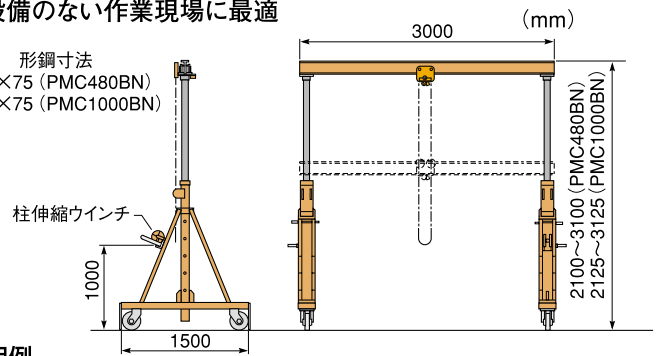

※スパン(ビーム)の長さはご希望に応じて即刻対応致します。

■能力

品番	容量(kg)	揚程(m)	質量(kg)	メーカー希望小売価格
PMC 750AN	750	2~3	173	880,400

●組立はユーザー様にお願いいたします。
※運賃及び施工費は別途請求させていただきます。

PORTABLE GATE TYPE CRANE

ポータブル門型クレーン(伸縮型)

⚠ 荷を吊上げたまま移動しないで下さい。

■特長

- ゲートが手で上下、コンパクトに収納でき取扱いが便利で簡単。
- 移動用キャスター及びギヤードトローリ付。
- クリーンルーム仕様にも対応。

PMC 480BN・1000BN

●クレーン設備のない作業現場に最適

上部 形鋼寸法
100×75 (PMC480BN)
125×75 (PMC1000BN)

■使用例

●吊上げ高さが現場に合わせて調整できます。(5段階)

●キャスター付でどこにでも移動できます。
●ホイストの左右の移動は、ギヤードトローリでスムーズに行えます。(トローリは本体に付属)

ご注意ください

- 容量はホイストや吊具の重量を含んだ数値です。(ワークの重量はこれらのものを差し引いた数値になります。)
- 組立はユーザーさまにてお願いいたします。(当社にて組立の場合は、別途実費となります。)
- ホイストは別売です。(容量、揚程、取付部フック寸法に合ったホイストをご使用ください。)
- 揚程はホイストをつけた場合短くなります。
- トローリのホイスト取付用フック寸法
PMC 480BN 28×38mm PMC 1000BN 30×40mm