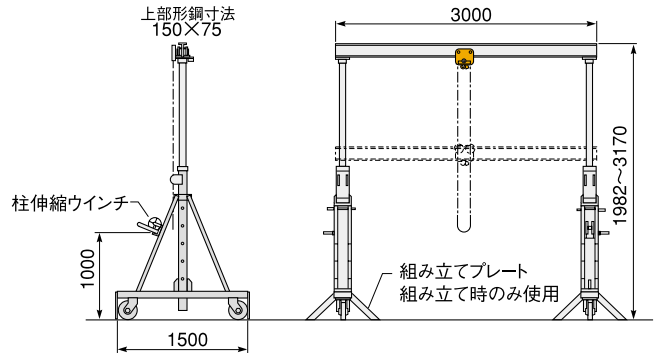

TELESCOPE TYPE (Aluminum)

アルミ製ポータブル門型クレーン(伸縮型)

⚠ 荷を吊上げたまま移動しないで下さい。

■特長

- 軽量にして強靱
- 組立、解体が簡単
- 持ち運び、移動が容易
- 移動用キャスター及びギヤードトローリ付
- クリーンルーム仕様にも対応

PMC 750AN

●クレーン設備のない作業現場に最適

●ゲートが手で上下(5段階調節)、コンパクトに収納でき取扱いが便利で簡単。

※スパン(ビーム)の長さはご希望に応じて即刻対応致します。

■能力

品番	容量(kg)	揚程(m)	質量(kg)	メーカー希望小売価格
PMC 750AN	750	2~3	173	880,400

●組立はユーザー様にお願いいたします。
※運賃及び施工費は別途請求させていただきます。

PORTABLE GATE TYPE CRANE

ポータブル門型クレーン(伸縮型)

⚠ 荷を吊上げたまま移動しないで下さい。

■特長

- ゲートが手で上下、コンパクトに収納でき取扱いが便利で簡単。
- 移動用キャスター及びギヤードトローリ付。
- クリーンルーム仕様にも対応。

PMC 480BN・1000BN

●クレーン設備のない作業現場に最適

上部 形鋼寸法
100×75 (PMC480BN)
125×75 (PMC1000BN)

■使用例

●吊上げ高さが現場に合わせて調整できます。(5段階)

●キャスター付でどこにでも移動できます。
●ホイストの左右の移動は、ギヤードトローリでスムーズに行えます。(トローリは本体に付属)

ご注意ください

- 容量はホイストや吊具の重量を含んだ数値です。(ワークの重量はこれらのものを差し引いた数値になります。)
- 組立はユーザーさまにてお願いいたします。(当社にて組立の場合は、別途実費となります。)
- ホイストは別売です。(容量、揚程、取付部フック寸法に合ったホイストをご使用ください。)
- 揚程はホイストをつけた場合短くなります。
- トローリのホイスト取付用フック寸法
PMC 480BN 28×38mm PMC 1000BN 30×40mm