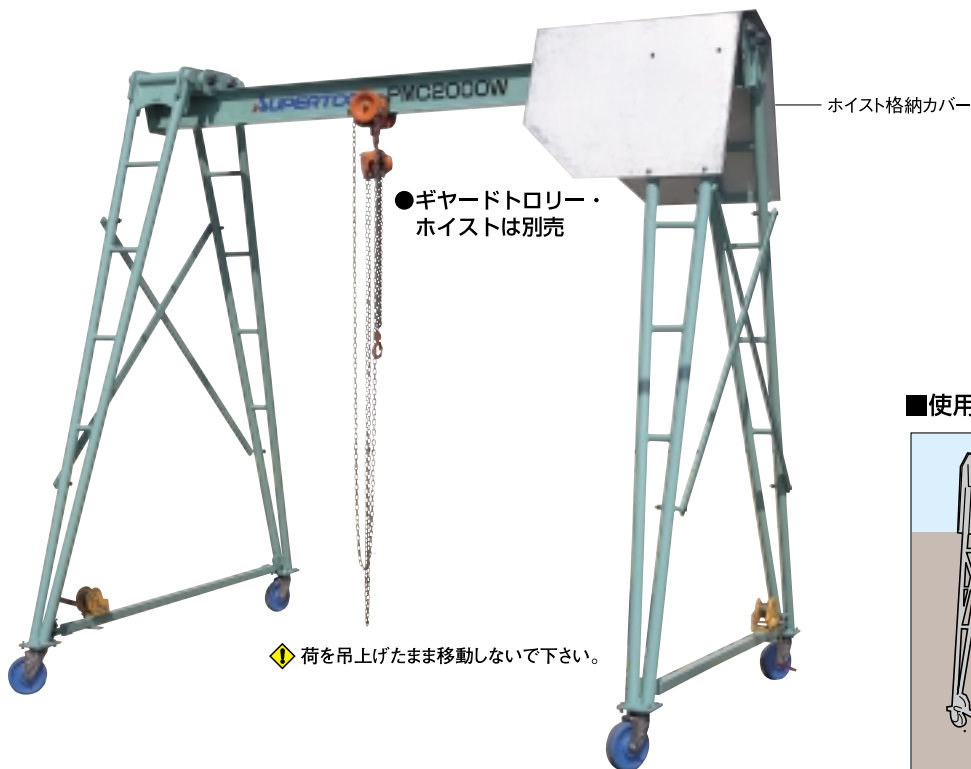

PORTABLE GATE TYPE CRANE (WIDE TYPE) (Customized products)

ポータブル門型クレーン(ワイド式) (受注生産品)

※ユーザー様のご要望に応じて即刻対応いたします。

PMC 1000W・2000W

●クレーン設備のない屋外作業現場に最適。

■特長

- ホイス(又は電気チェーンブロック)の取付けトローをI形鋼の両先端まで活用できるワイドタイプ。
- 移動用キャスター及び組立用ウインチ付。

■使用例

上部形鋼寸法
200×100×7 (PMC1000W)
250×125×7.5 (PMC2000W)

■標準仕様

品番	容量 (kg)	揚程 (m)	質量 (kg)	備考
PMC 1000W	1,000	3	400	
PMC 2000W	2,000	3	450	

ご注意ください

- 容量はホイスや吊具の重量を含んだ数値です。(ワークの重量はこれらのものを差し引いた数値になります。)
- 組立はユーザーさまにてお願いいたします。(当社にて組立の場合は、別途実費となります。)
- ホイスは別売です。(容量、揚程、取付部フック寸法に合ったホイスをご使用ください。)
- 揚程はホイスをつけた場合短くなります。