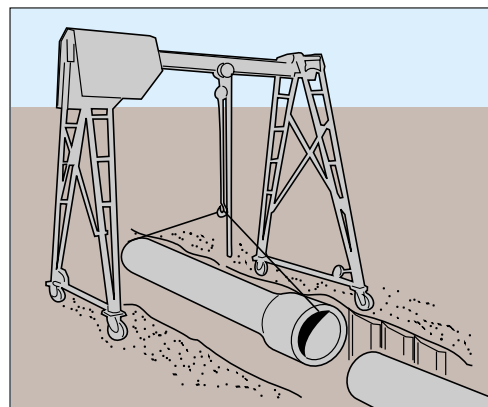

PORTABLE GATE TYPE CRANE (WIDE TYPE) (Customized products)

ポータブル門型クレーン(ワイド式) (受注生産品)

※ユーザー様のご要望に応じて即刻対応いたします。

PMC 1000W・2000W

●クレーン設備のない屋外作業現場に最適。

■特長

- ホイス(又は電気チェーンブロック)の取付けトローをI形鋼の両先端まで活用できるワイドタイプ。
- 移動用キャスター及び組立用ウインチ付。

■使用例

上部形鋼寸法
200×100×7 (PMC1000W)
250×125×7.5 (PMC2000W)

■標準仕様

品番	容量 (kg)	揚程 (m)	質量 (kg)	備考
PMC 1000W	1,000	3	400	
PMC 2000W	2,000	3	450	

ご注意ください

- 容量はホイスや吊具の重量を含んだ数値です。(ワークの重量はこれらのものを差し引いた数値になります。)
- 組立はユーザーさまにてお願いいたします。(当社にて組立の場合は、別途実費となります。)
- ホイスは別売です。(容量、揚程、取付部フック寸法に合ったホイスをご使用ください。)
- 揚程はホイスをつけた場合短くなります。