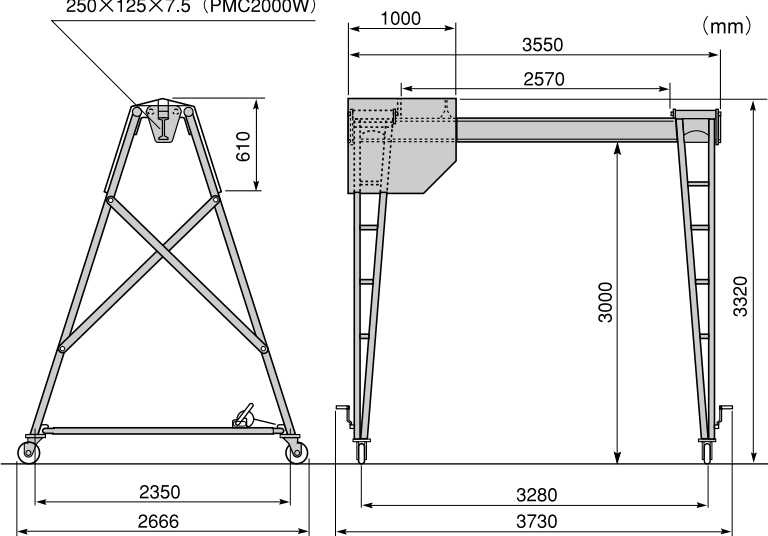

PORTABLE GATE TYPE CRANE (WIDE TYPE) (Customized products)

ポータブル門型クレーン(ワイド式) (受注生産品)

※ユーザー様のご要望に応じて即刻対応いたします。

PMC 1000W・2000W

●クレーン設備のない屋外作業現場に最適。

■特長

- ホイス(又は電気チェーンブロック)の取付けトローをI形鋼の両先端まで活用できるワイドタイプ。
- 移動用キャスター及び組立用ウインチ付。

■使用例

上部形鋼寸法
200×100×7 (PMC1000W)
250×125×7.5 (PMC2000W)

■標準仕様

品番	容量 (kg)	揚程 (m)	質量 (kg)	備考
PMC 1000W	1,000	3	400	
PMC 2000W	2,000	3	450	

ご注意ください

- 容量はホイスや吊具の重量を含んだ数値です。(ワークの重量はこれらのものを差し引いた数値になります。)
- 組立はユーザーさまにてお願いいたします。(当社にて組立の場合は、別途実費となります。)
- ホイスは別売です。(容量、揚程、取付部フック寸法に合ったホイスをご使用ください。)
- 揚程はホイスをつけた場合短くなります。