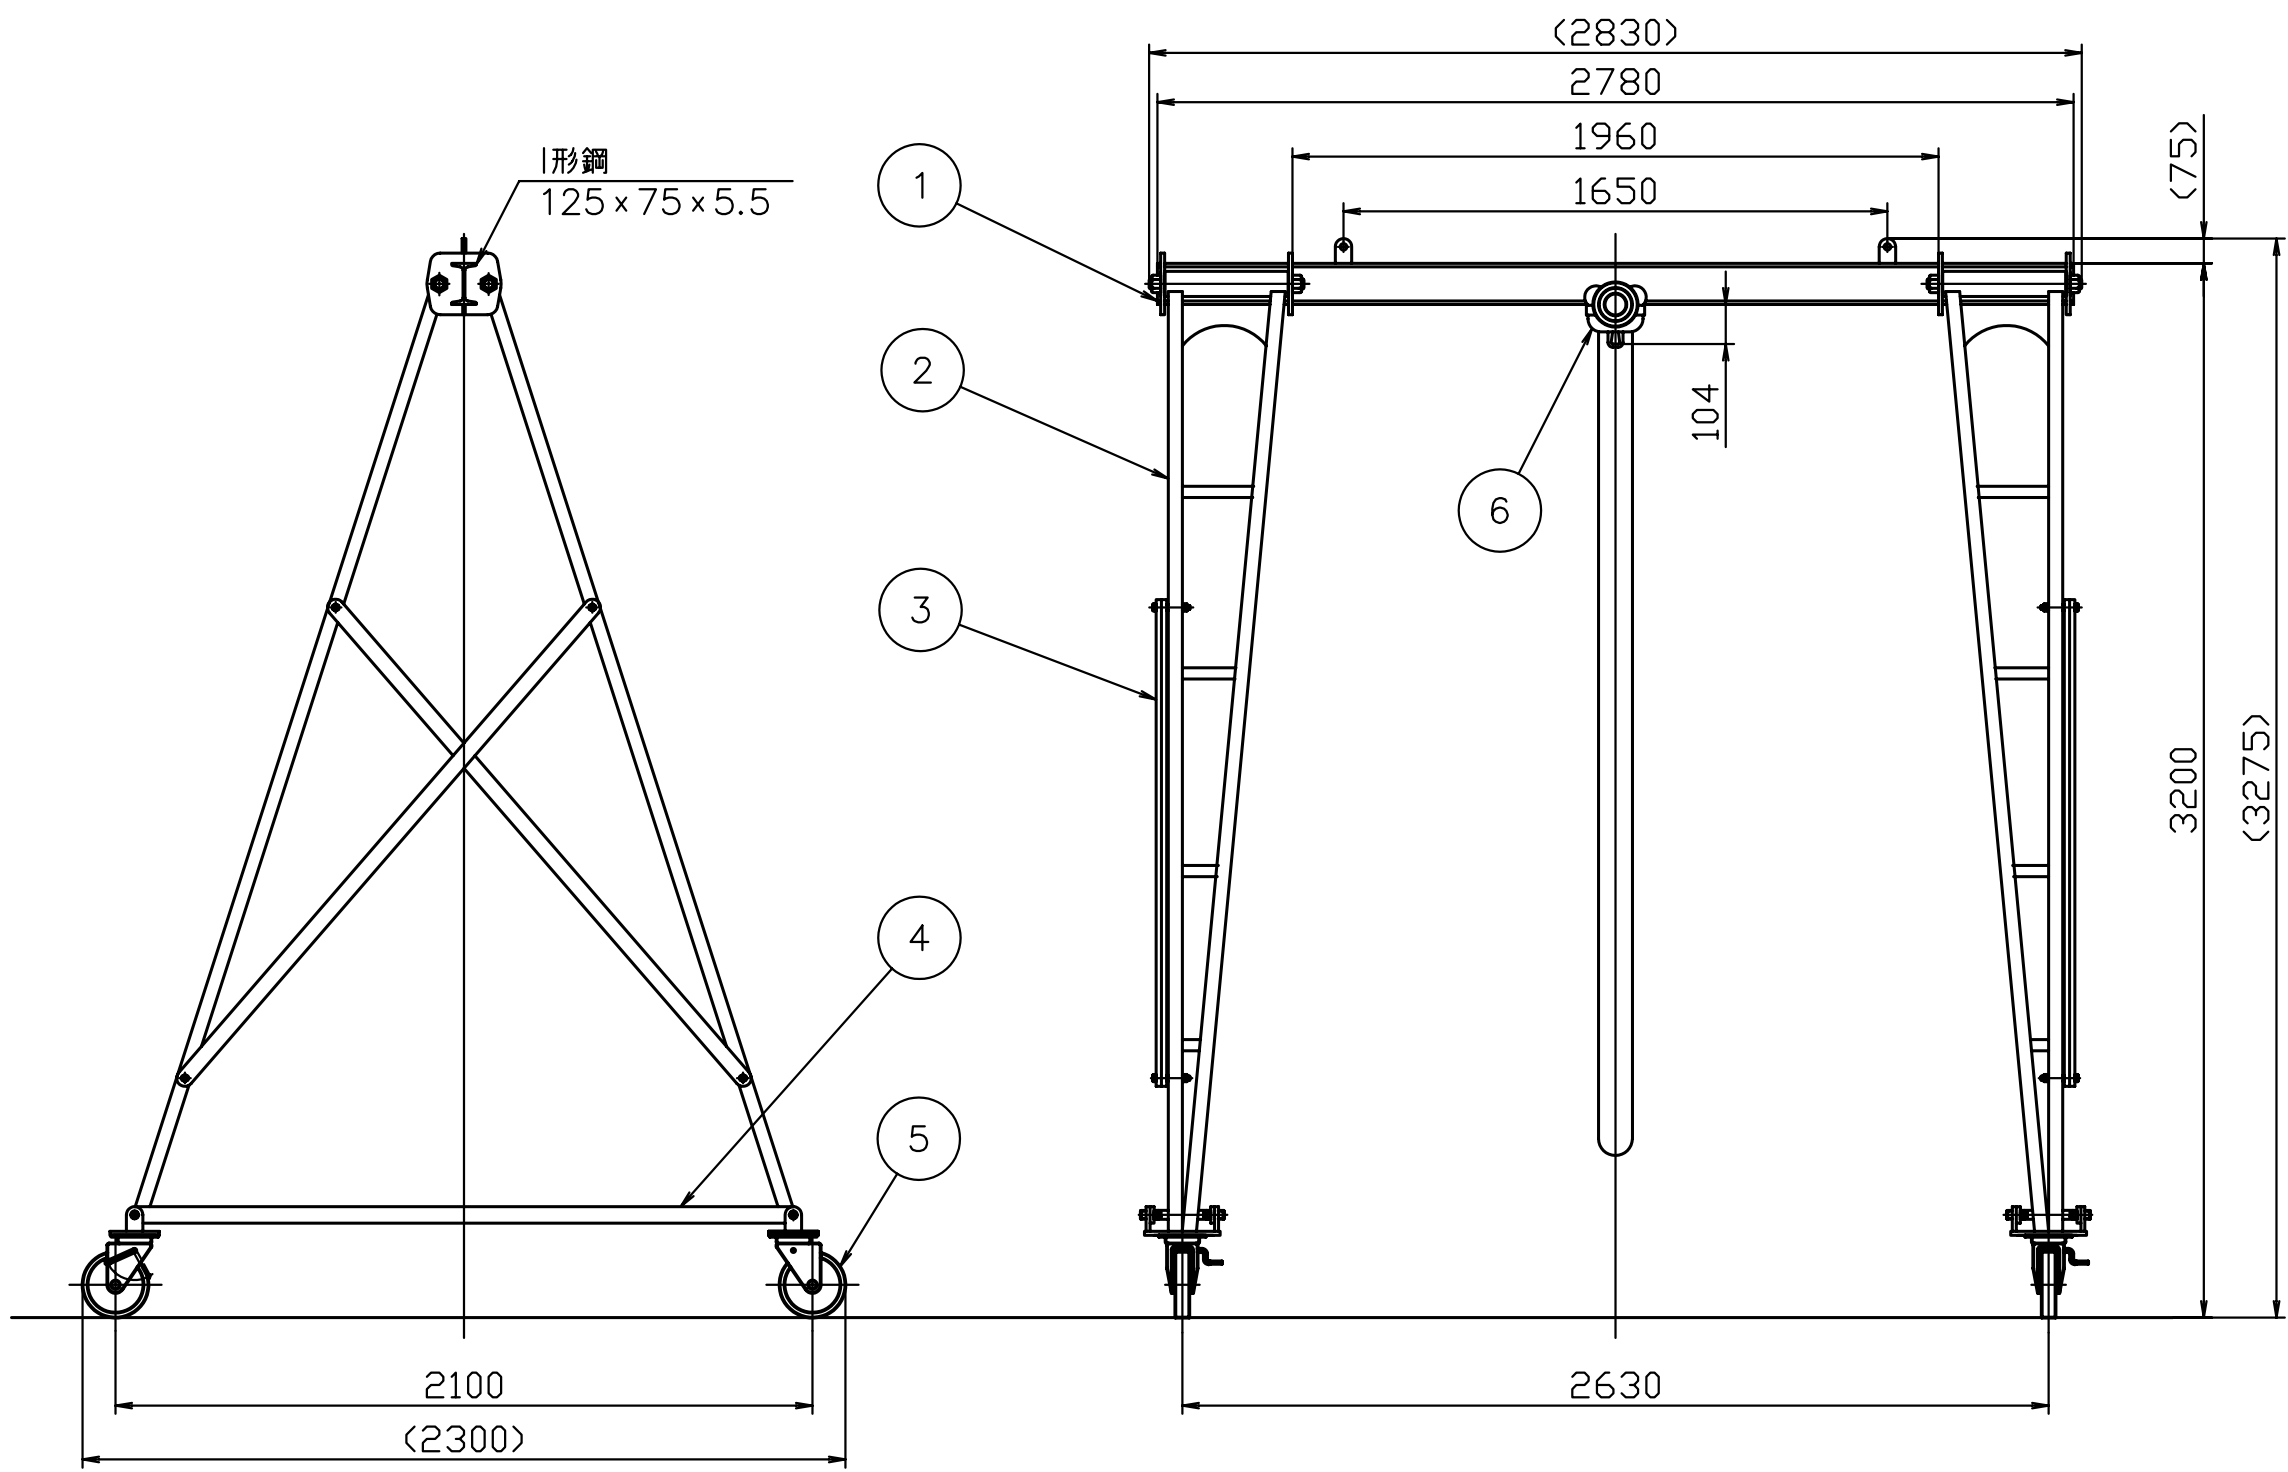

記号	年月日	訂正記事	係

品番: PMC1000
 容量: 1000kg
 自重: 377kg

6	ギヤードトロリ	メーカー規格	—	1	象印標準色	G-1 揚程2.5m
5	自在車輪	メーカー規格	—	4	—	φ200 ブレーキ付
4	すじかい 2	SS400	—	2	黄色塗装	マンセル5YR6/13
3	すじかい 1	SS400	—	4		
2	ポール	STK400	—	4		
1	ビーム	SS400	—	1		
品番	部品名	材質	硬さ	数量	外観	備考

関連規格	製品規格	品名	ポータブル門型クレーン PMC1000		日付	平成16年11月11日	
	材質	上記	かたさ	上記	図番	PMC1000	尺度 1:25
				承認	検印	検印	設計
 株式会社 <i>スーパーステール</i>				TEL (072) 236-5521		FAX (072) 235-4531	