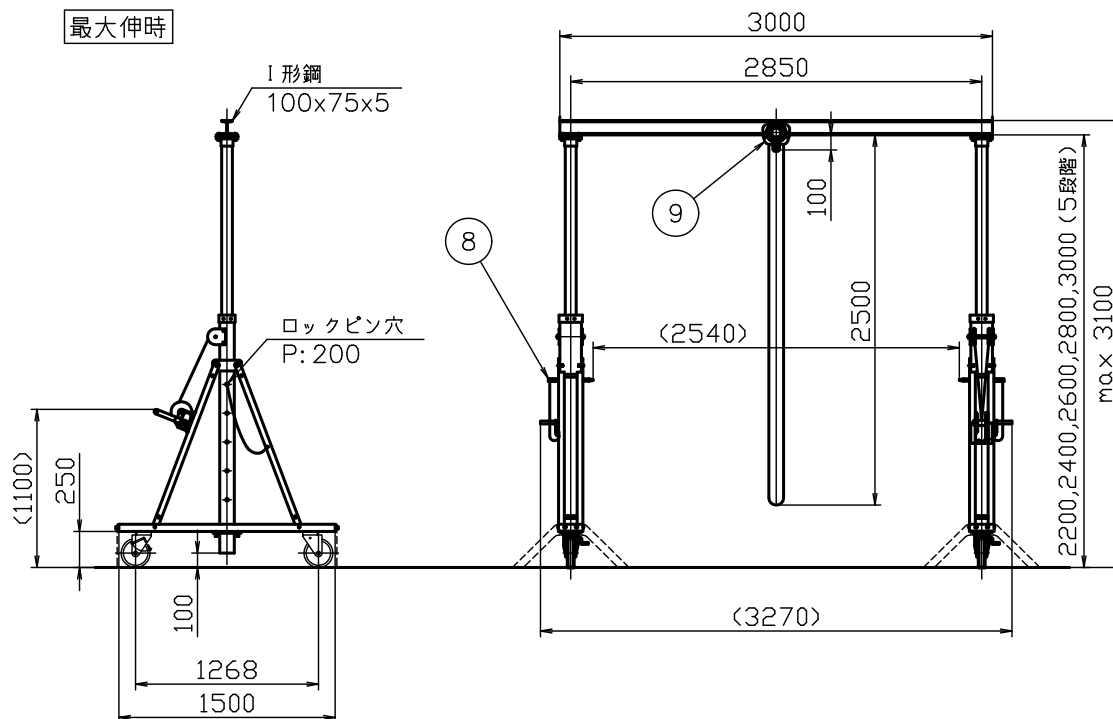

記号	年月日	訂正内容	係

最大伸時

品番 : PMC490BN

つり上げ荷重 : 490kg

自重 : 259kg

最小縮時

9	ギヤードロリ	メーカー規格	—	1	象印標準色	G-0.5 揚程2.5m
8	ロックピン	SS400	—	2	リン酸マンガン 化成皮膜処理	
7	組立プレート	SS400	—	2	黄色塗装	組立時のみ使用
6	自在車輪	メーカー規格	—	4	—	車輪 φ200 プレーキ付き
5	ワイヤロープ	SWRH	—	4	裸	φ6×3000 6×24 A種
4	ウインチ	メーカー規格	—	2	黄色塗装	
3	本体	STKR400	—	2	黄色塗装	マンセル5YR6/13
2	伸縮柱	STKR400	—	2	黒色塗装	マンセルN1
1	ビーム	SS400	—	1	黄色塗装	マンセル5YR6/13
品番	部品名	材質	硬さ	数量	外観	備考

関連規格	製品規格	品名	組立式門型クレーン(伸縮式) PMC490BN		日付	2022年10月28日	
				図番	PMC490BN	尺度	free
材質	上記	かたさ	上記		承認	検印	検印

株式会社 スーパー

TEL (072) 236-5521

FAX (072) 235-4531