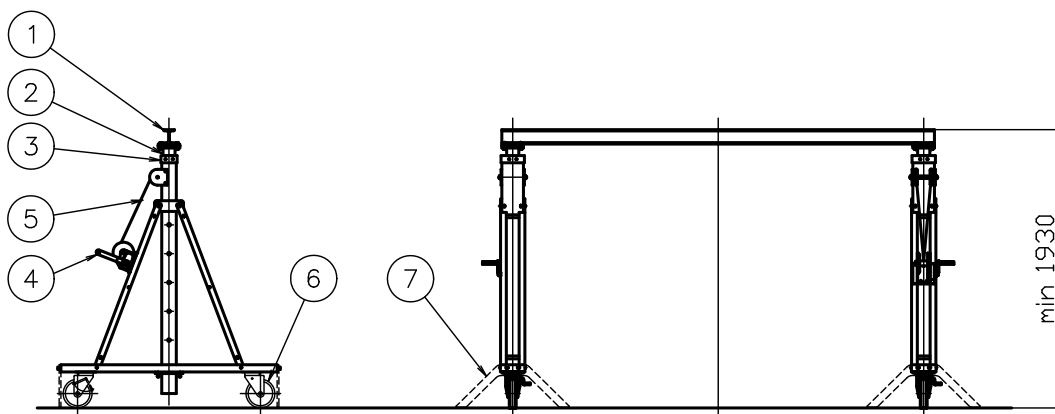

記号	年月日	訂正内容	係

最大伸時

品番 : PMC490BN

つり上げ荷重 : 490kg

自重 : 259kg

最小縮時

9	ギヤードロリ	メーカー規格	—	1	象印標準色	G-0.5 揚程2.5m
8	ロックピン	SS400	—	2	リン酸マンガン 化成皮膜処理	
7	組立プレート	SS400	—	2	黄色塗装	組立時のみ使用
6	自在車輪	メーカー規格	—	4	—	車輪 φ200 プレーキ付き
5	ワイヤロープ	SWRH	—	4	裸	φ6×3000 6×24 A種
4	ウインチ	メーカー規格	—	2	黄色塗装	
3	本体	STKR400	—	2	黄色塗装	マンセル5YR6/13
2	伸縮柱	STKR400	—	2	黒色塗装	マンセルN1
1	ビーム	SS400	—	1	黄色塗装	マンセル5YR6/13
品番	部品名	材質	硬さ	数量	外観	備考

関連規格	製品規格	品名	組立式門型クレーン(伸縮式) PMC490BN		日付	2022年10月28日	
				図番	PMC490BN	尺度	free
材質	上記	かたさ	上記		承認	検印	検印

株式会社 スーパー

TEL (072) 236-5521

FAX (072) 235-4531