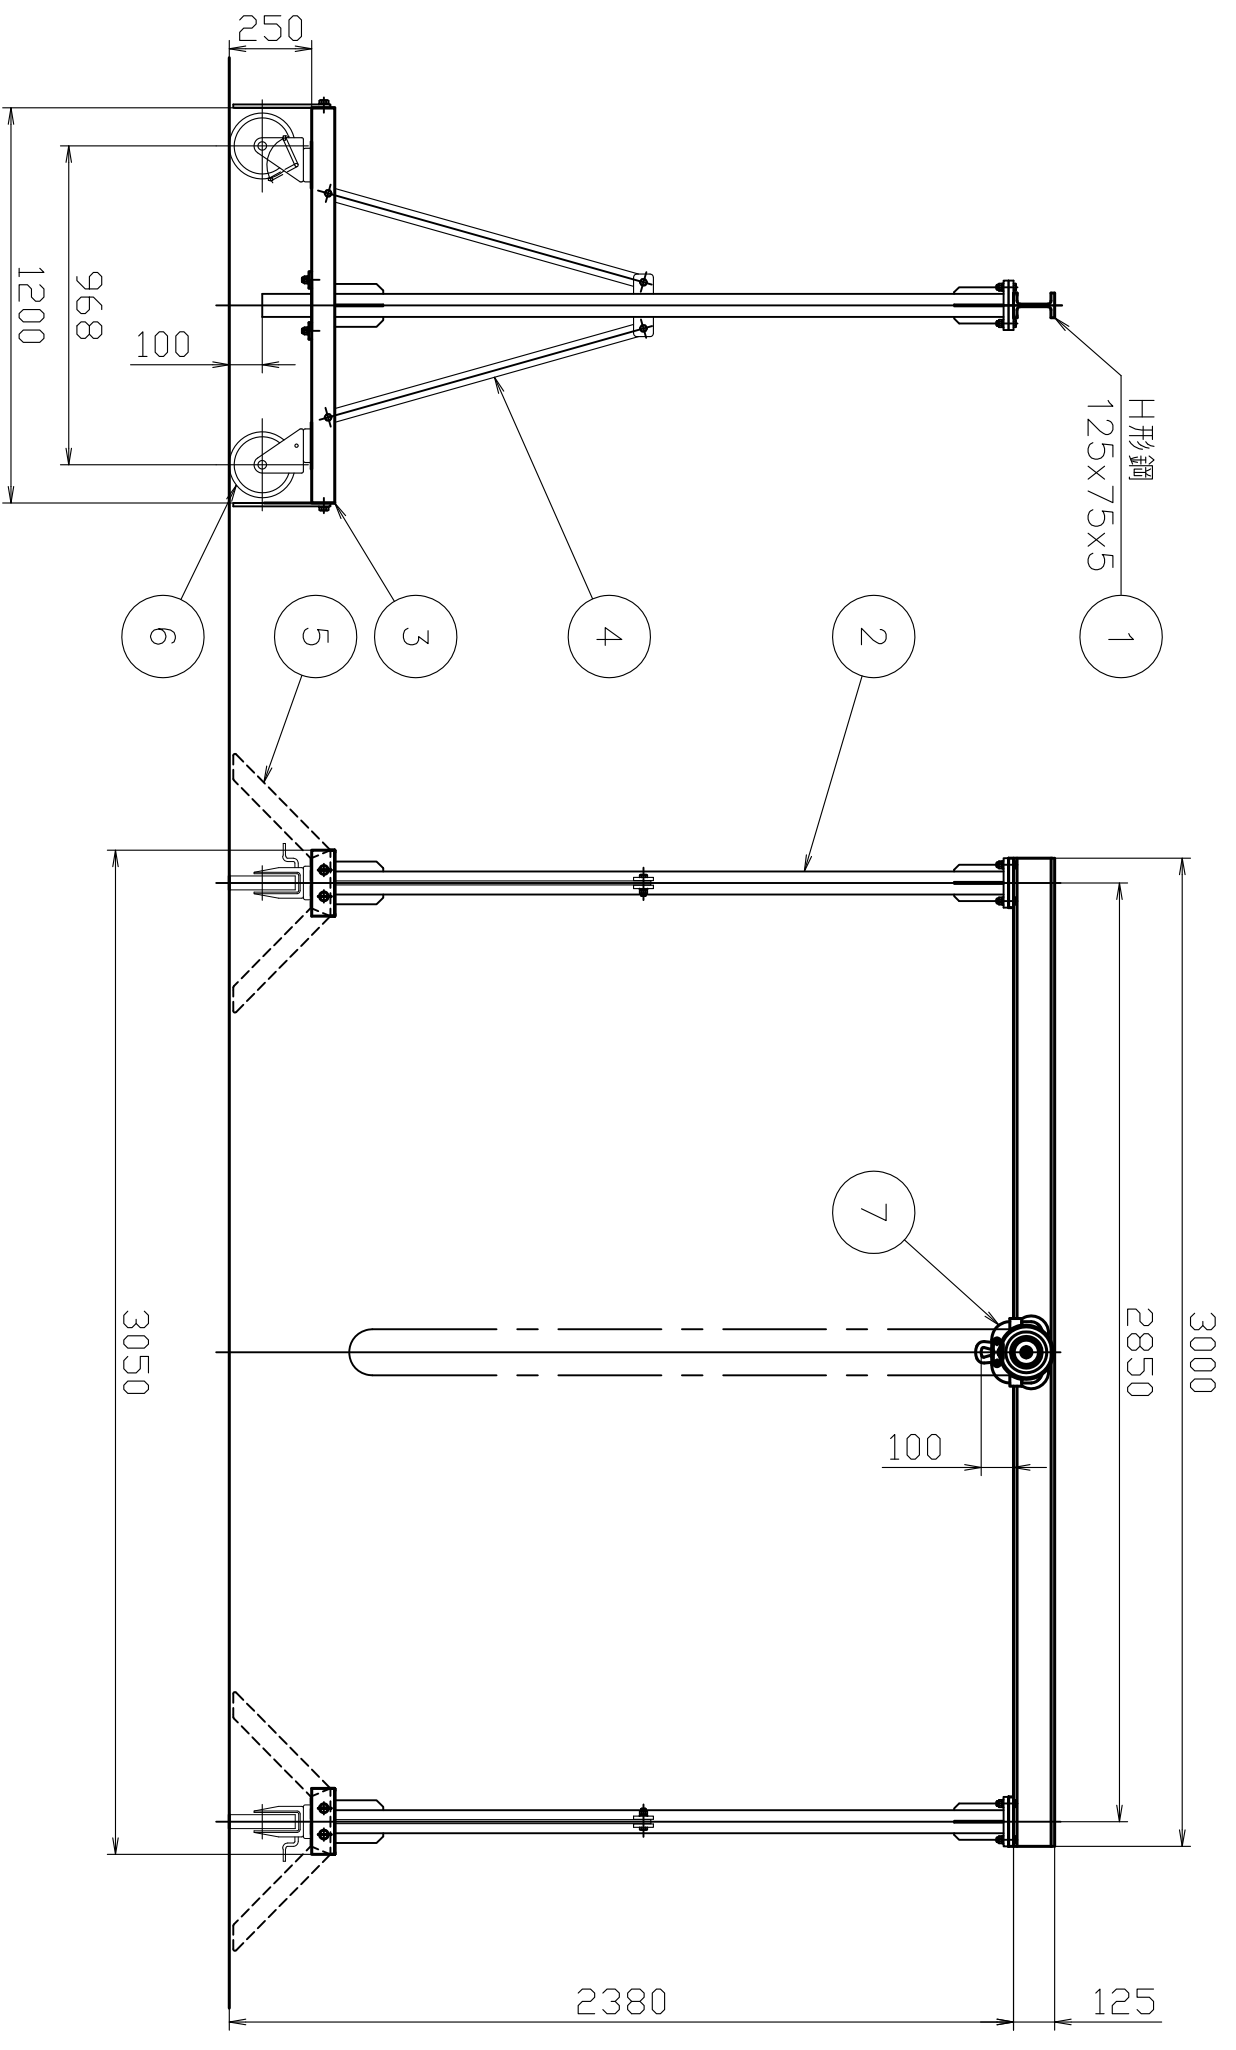

記号	年月日	訂正記事	係

品番：PMC490A
 つり上げ荷重：490kg
 自重：109kg

7	ギヤードトロリ	メーカー規格	—	1	象印標準色	G-0.5 揚程2m
6	自在車輪	メーカー規格	—	4	—	φ200 プレーキ付
5	組立プレート	A6N01S-T5	—	2	—	—
4	すじかい A	A6N01S-T5	—	4	—	—
3	台車	A6N01S-T5	—	2	—	—
2	ポール	A6N01S-T5	—	2	—	—
1	ビーム	A6N01S-T5	—	1	—	H形鋼 125x75x5
品番	部品名	材質	硬さ	数量	外観	備考

関連規格		製品規格	
品名	フルミポータブル門型クレーン PMC490A	品名	かたぎ
材質	上記	材質	上記
日付	2022年 4月 1日	図番	PMC490A
		承認	検印
		検印	検印
		設計	設計
		尺度	free