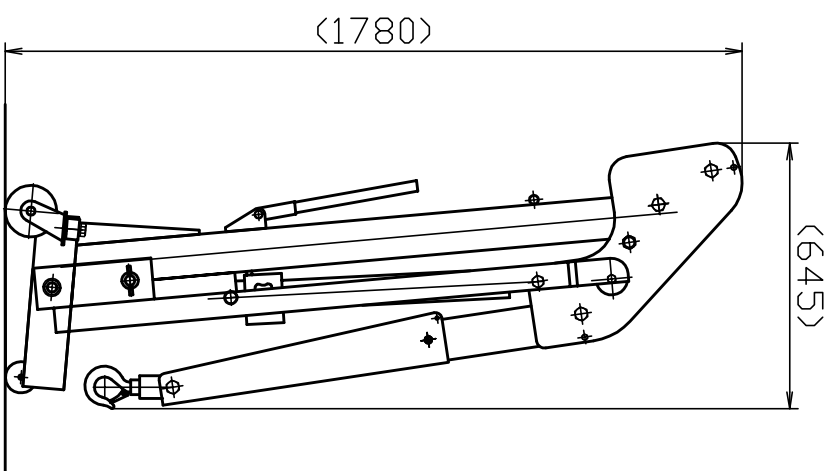

記号	年月日	訂正記事	係

品番 : SMC-500
 つり上げ荷重 : 500kg
 外觀 : 黄色塗装
 自重 : 130kg

製造規格	製造規格	品名	カダギ	日付	2014年10月20日	図番	SMC500	尺数	free
材質	SS400	承認	検印	検印	設計				

株式会社 **スーパ**

TEL (072) 236-5521
 FAX (072) 235-4531