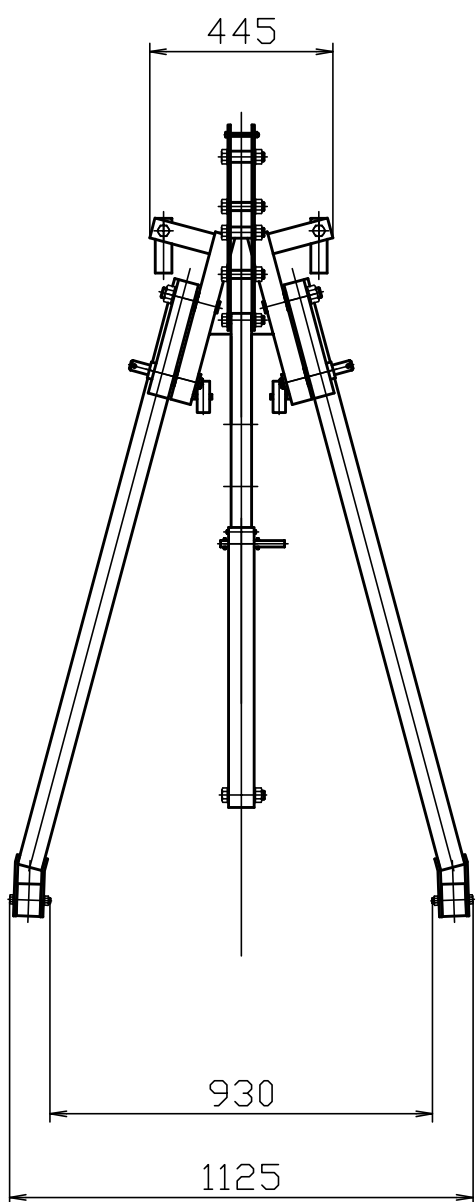

記号	年月日	訂正記事	係

品番 : SMC-500
 つり上げ荷重 : 500kg
 外觀 : 黄色塗装
 自重 : 130kg

製造規格	製造規格	品名	カダギ	日付	2014年10月20日	図番	SMC500	尺数	free
材質	SS400	承認	検印	検印	設計				

株式会社 **スーパ**

TEL (072) 236-5521
 FAX (072) 235-4531