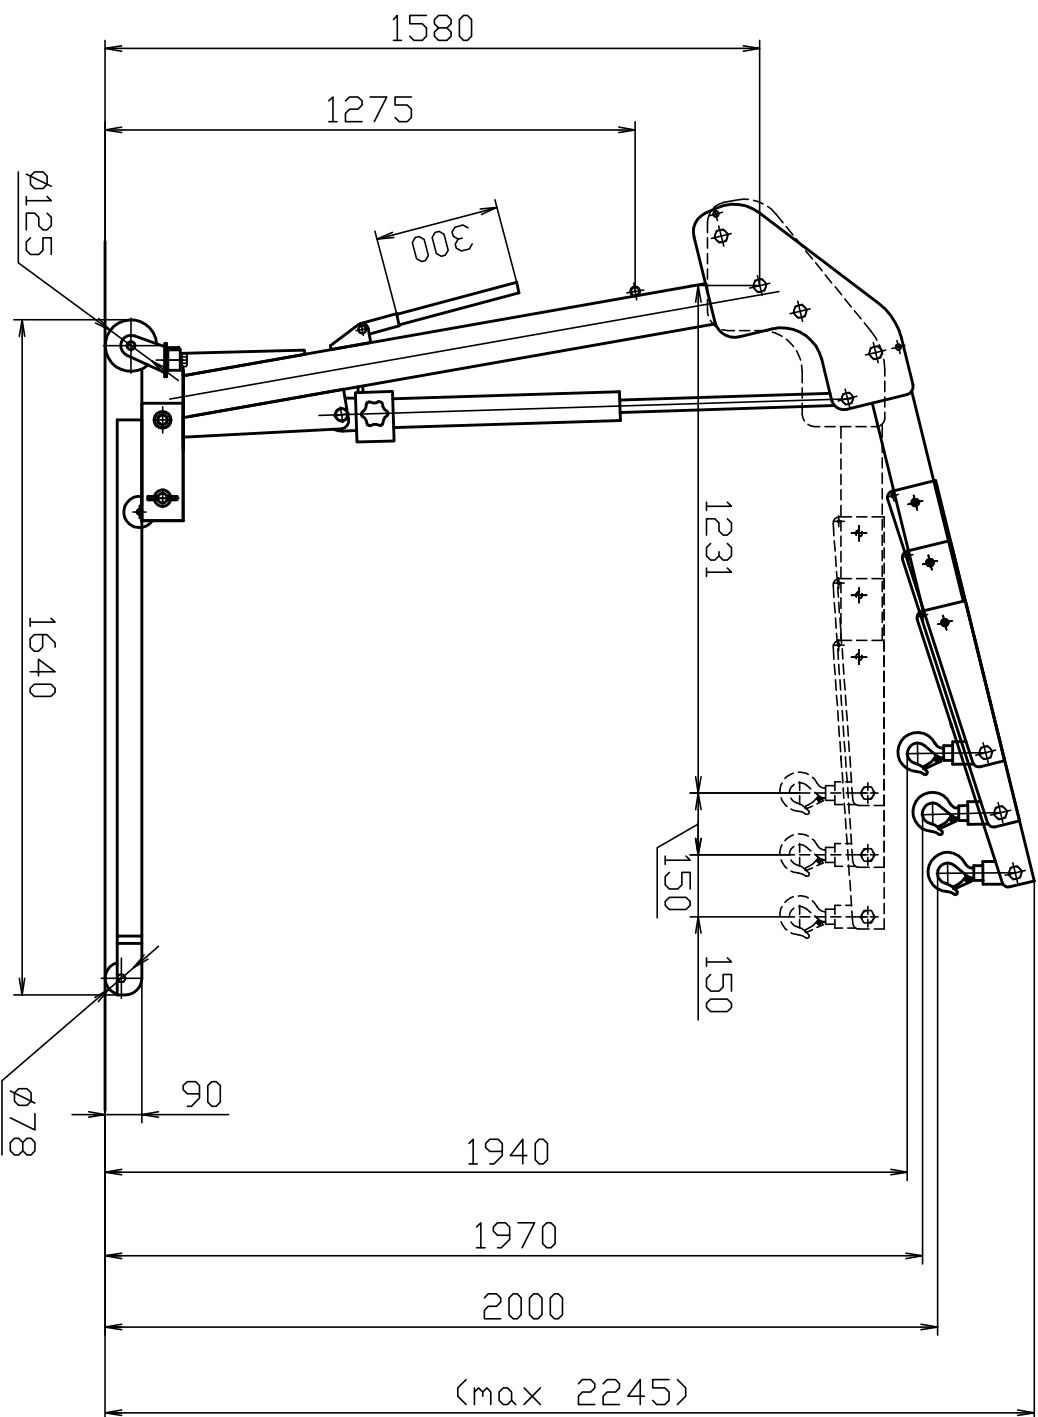

記号	年月日	訂正記事	係

品番 : SMC-500
 つり上げ荷重 : 500kg
 外觀 : 黄色塗装
 自重 : 130kg

製造規格	製造規格	品名	カダギ	日付	2014年10月20日	図番	SMC500	尺数	free
材質	SS400	承認	検印	検印	設計				

株式会社 **スーパ**

TEL (072) 236-5521
 FAX (072) 235-4531