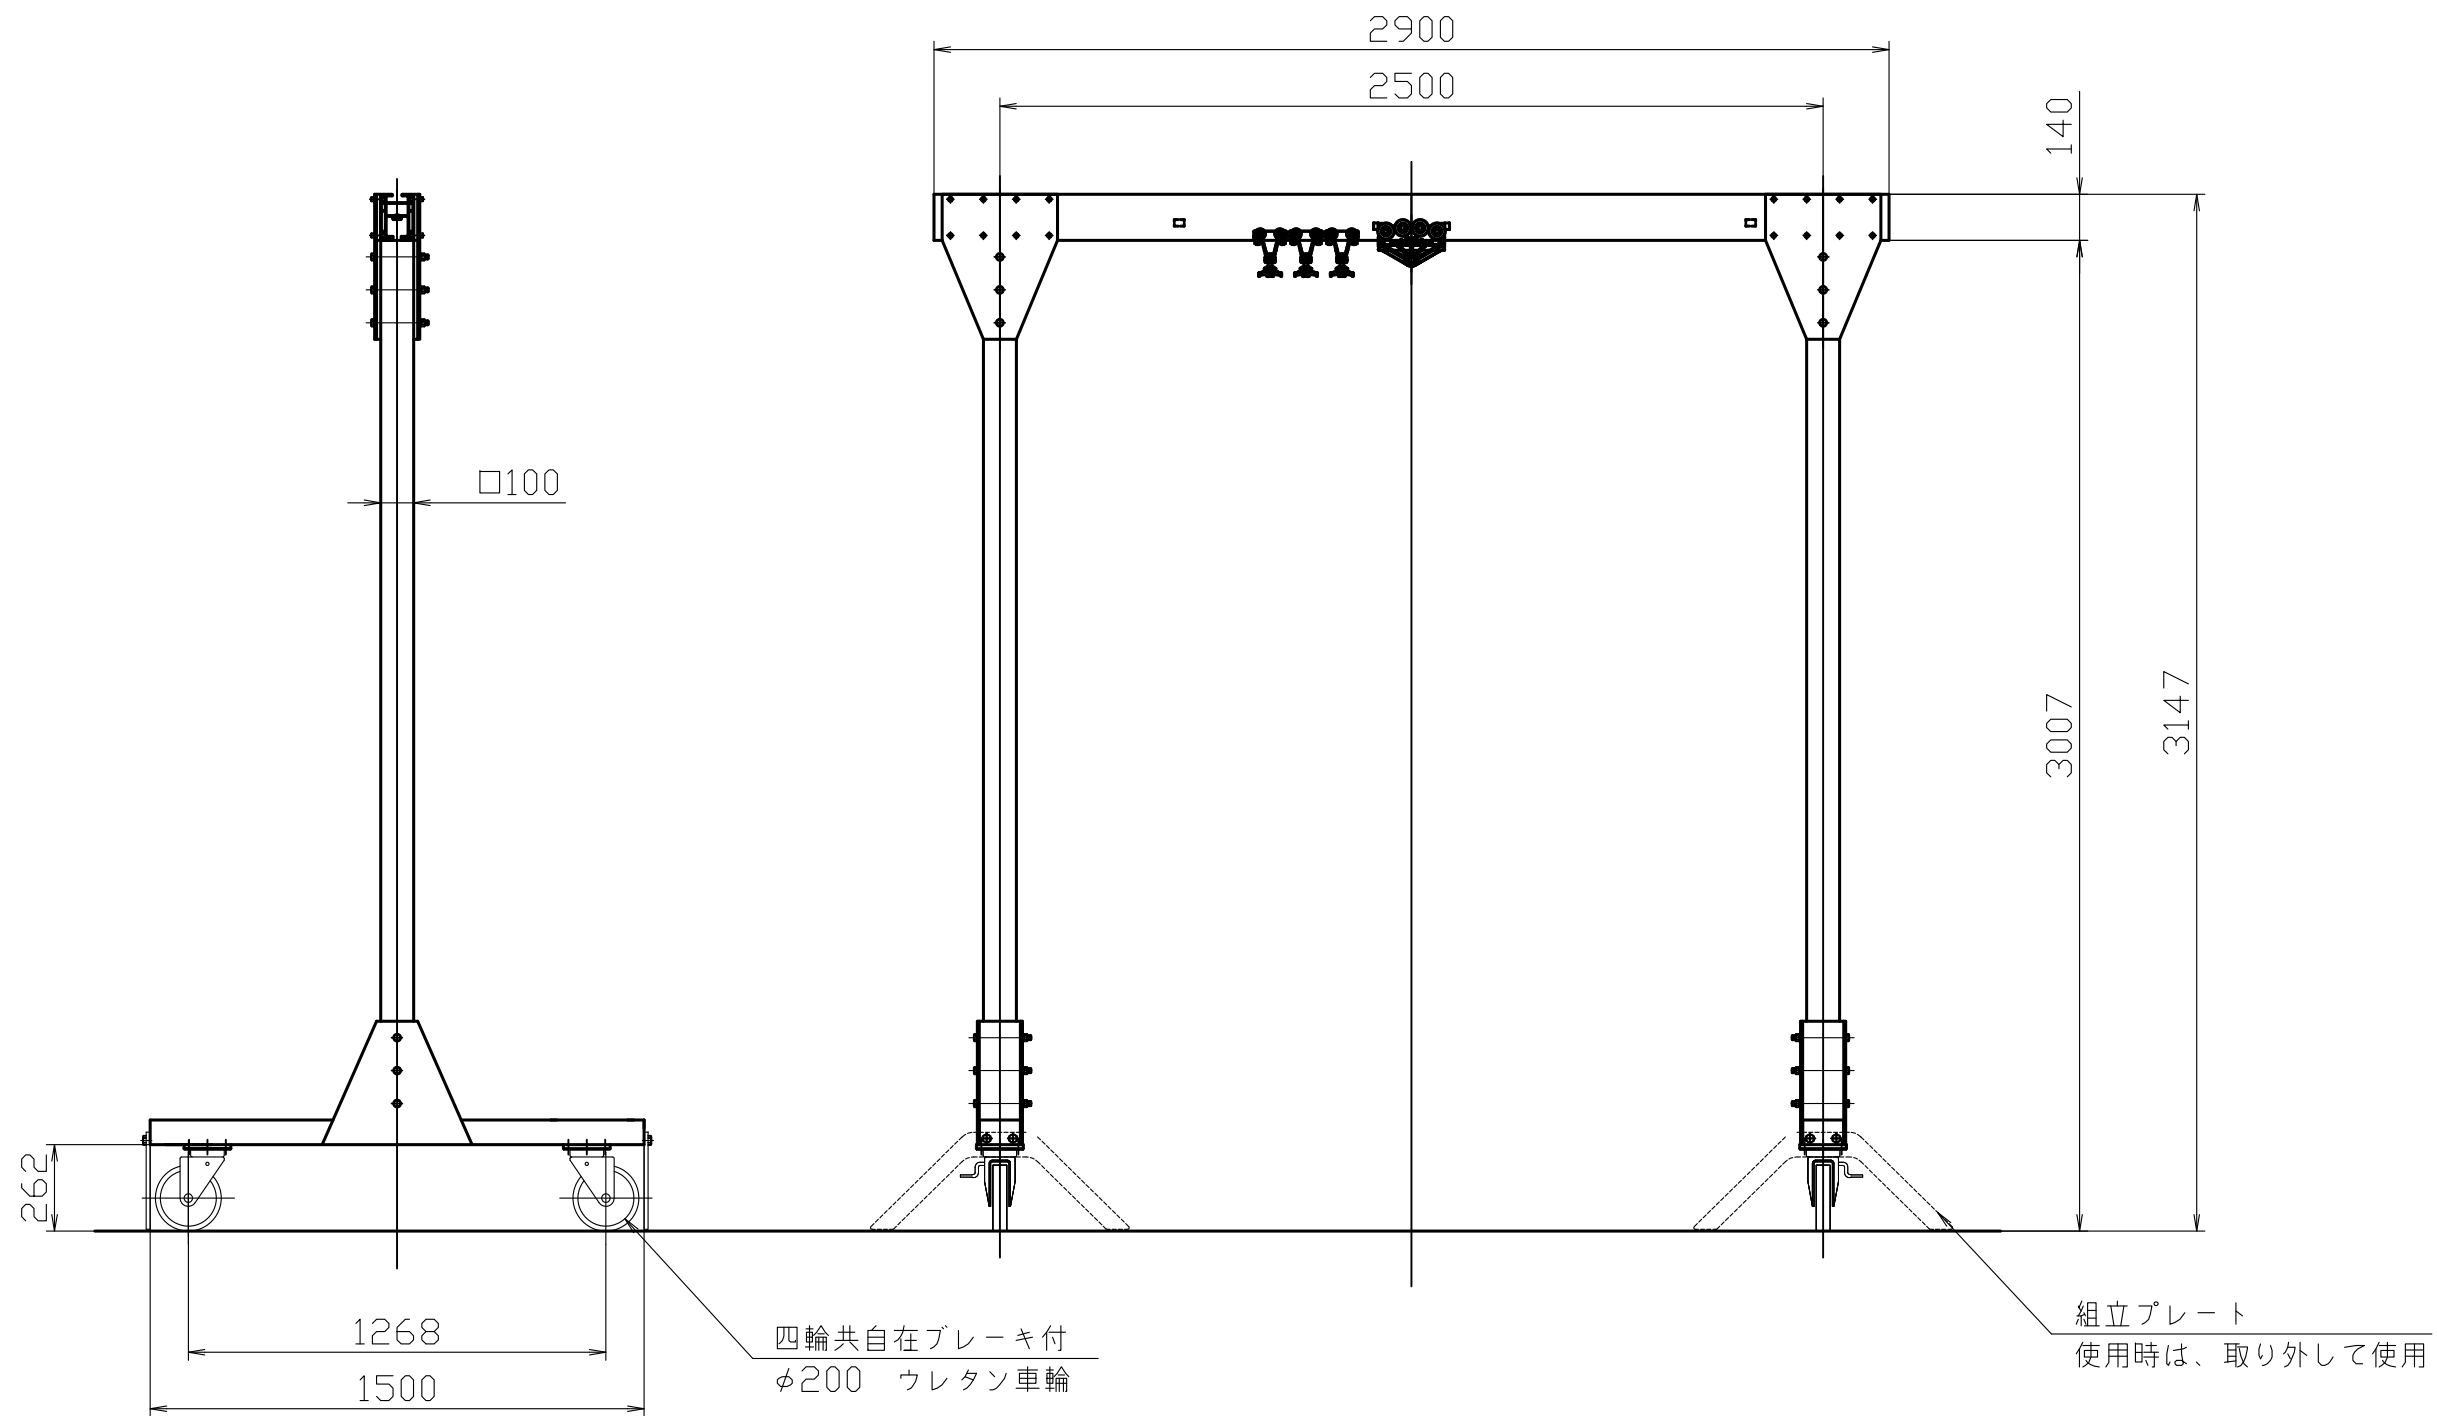

記号	年月日	訂正記事	係

品 番: PMC2525  
 つり上げ荷重: 250kg  
 自 重: 270kg  
 外 観: アイボリー塗装 屋内仕様 (ビーム以外)

関連規格	製造規格	品名 門型クレーン (アルミレール仕様) PMC2525	日付	2020年 6月15日		
			図番	PMC2525	尺度	free
材質	SS400	かたさ	承認	検印	検印	設計

株式会社 スーパー

TEL (072) 236-5521  
 FAX (072) 235-4531