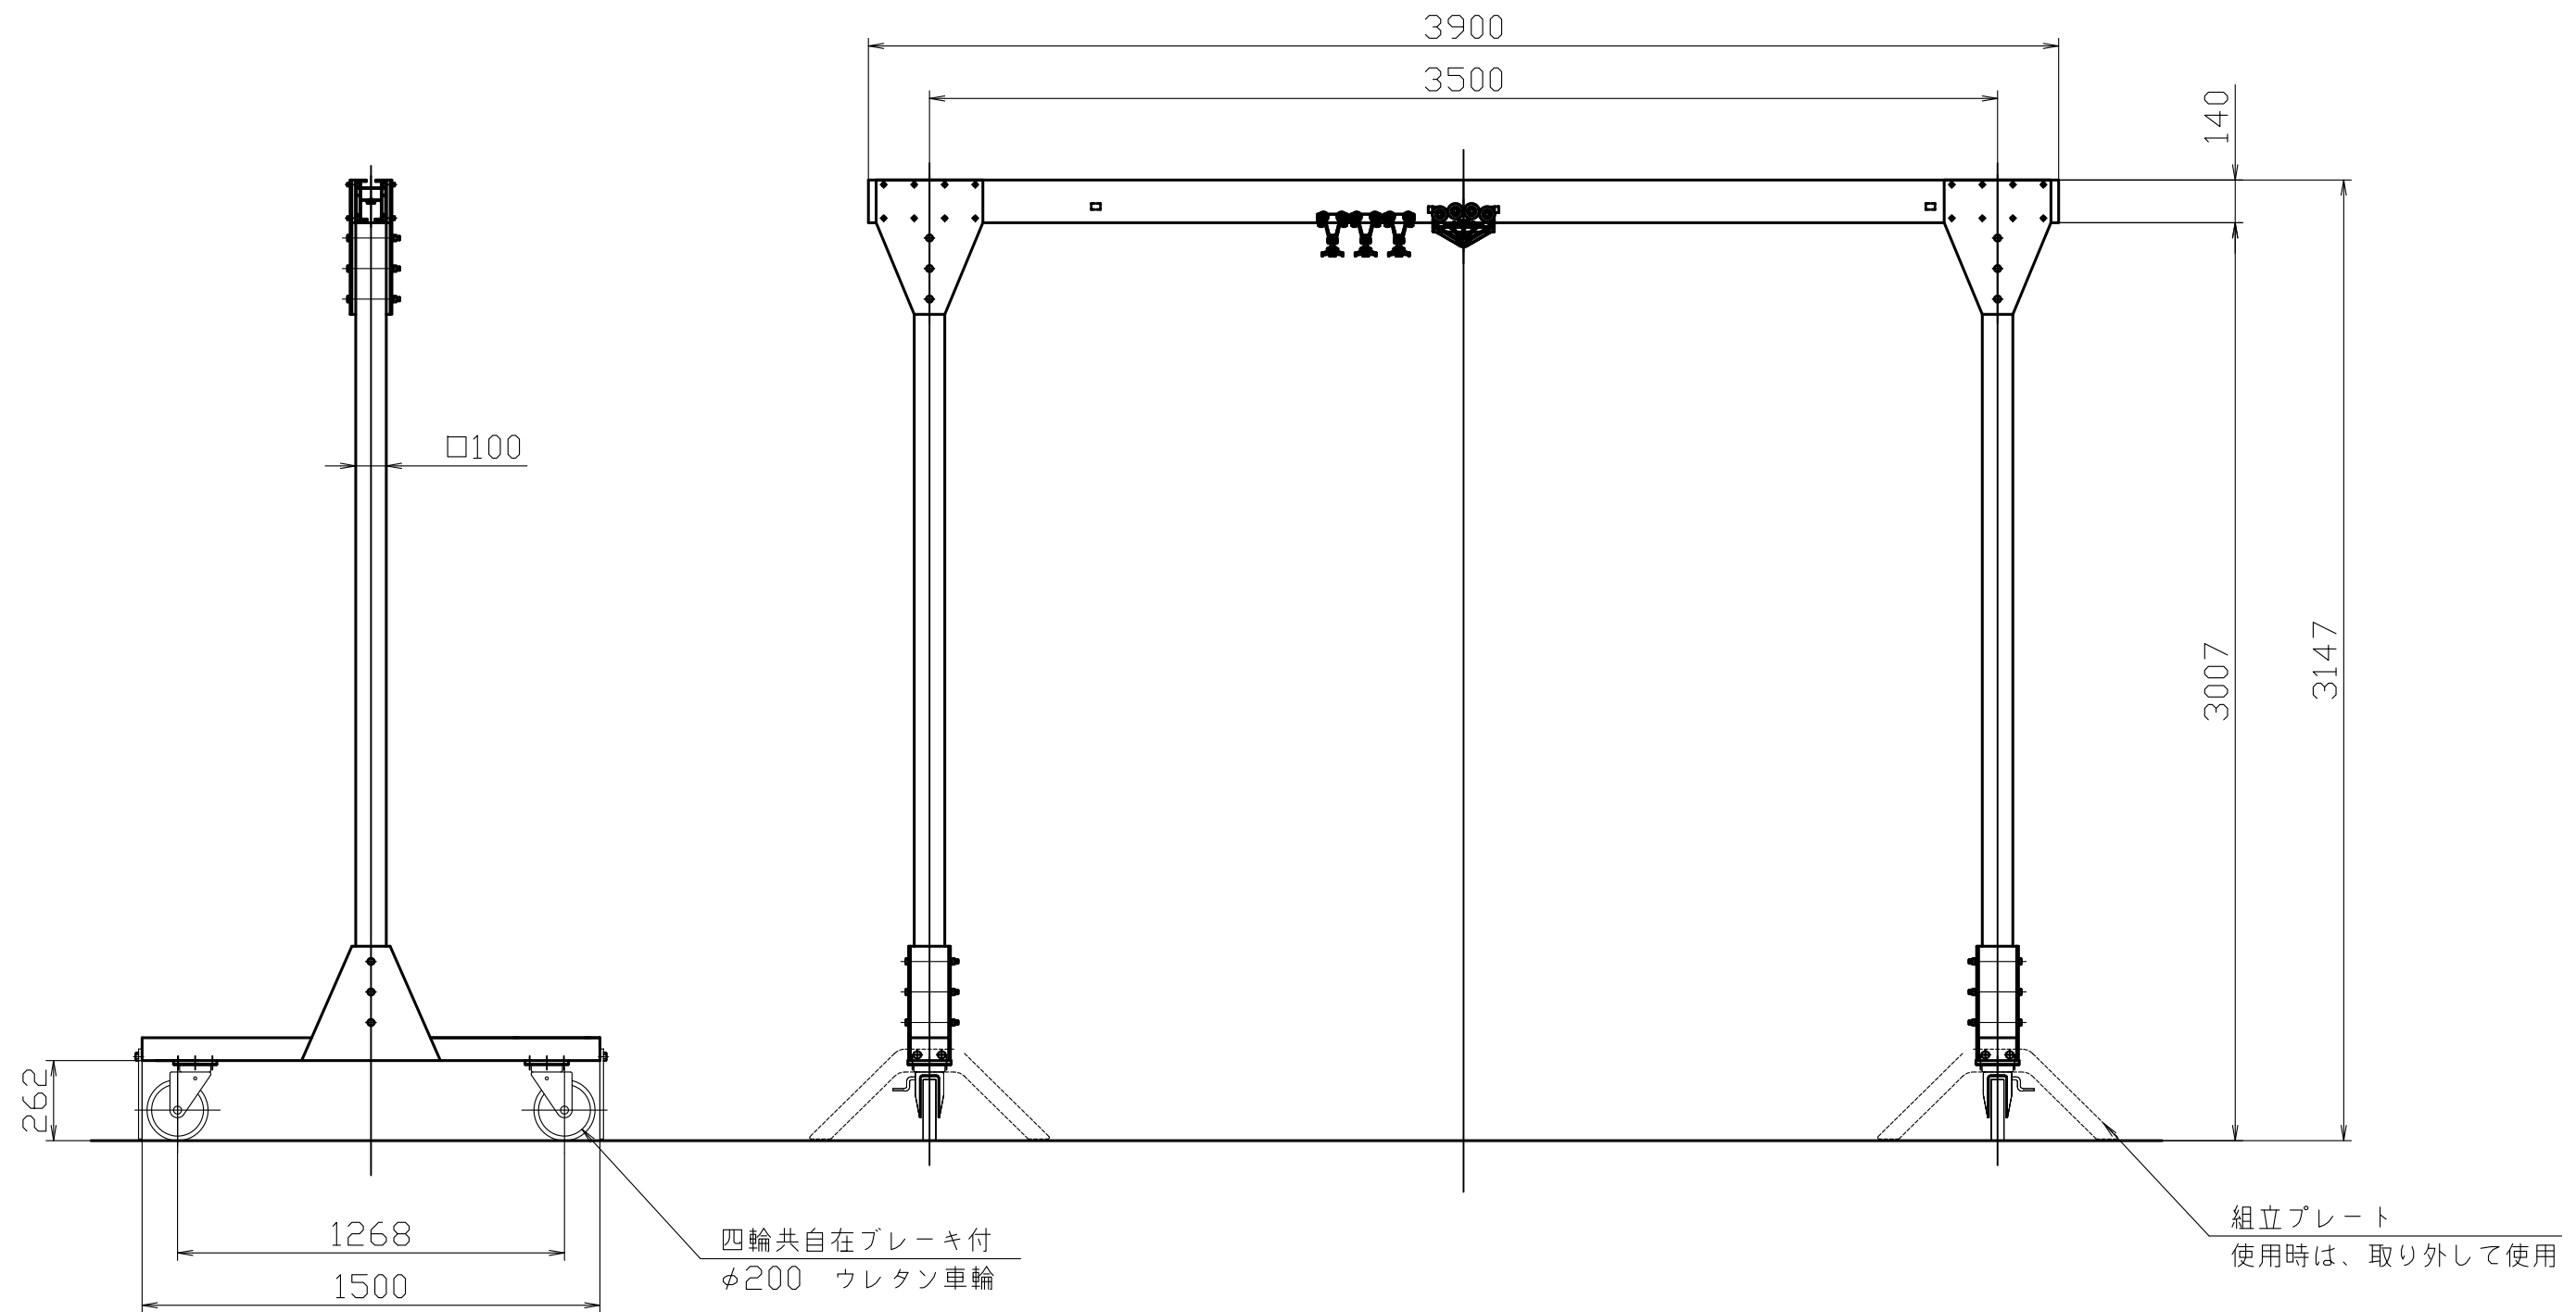

記号	年月日	訂正記事	係

品番: PMC2535  
 つり上げ荷重: 250kg  
 自重: 280kg  
 外観: アイボリー塗装 屋内仕様 (ビーム以外)

関連規格	製造規格	品名 門型クレーン (アルミレール仕様) PMC2535	日付	2020年 6月15日		
			図番	PMC2535	尺度	free
材質	SS400	かたさ	承認	検印	検印	設計

株式会社 スーパー

TEL (072) 236-5521  
 FAX (072) 235-4531