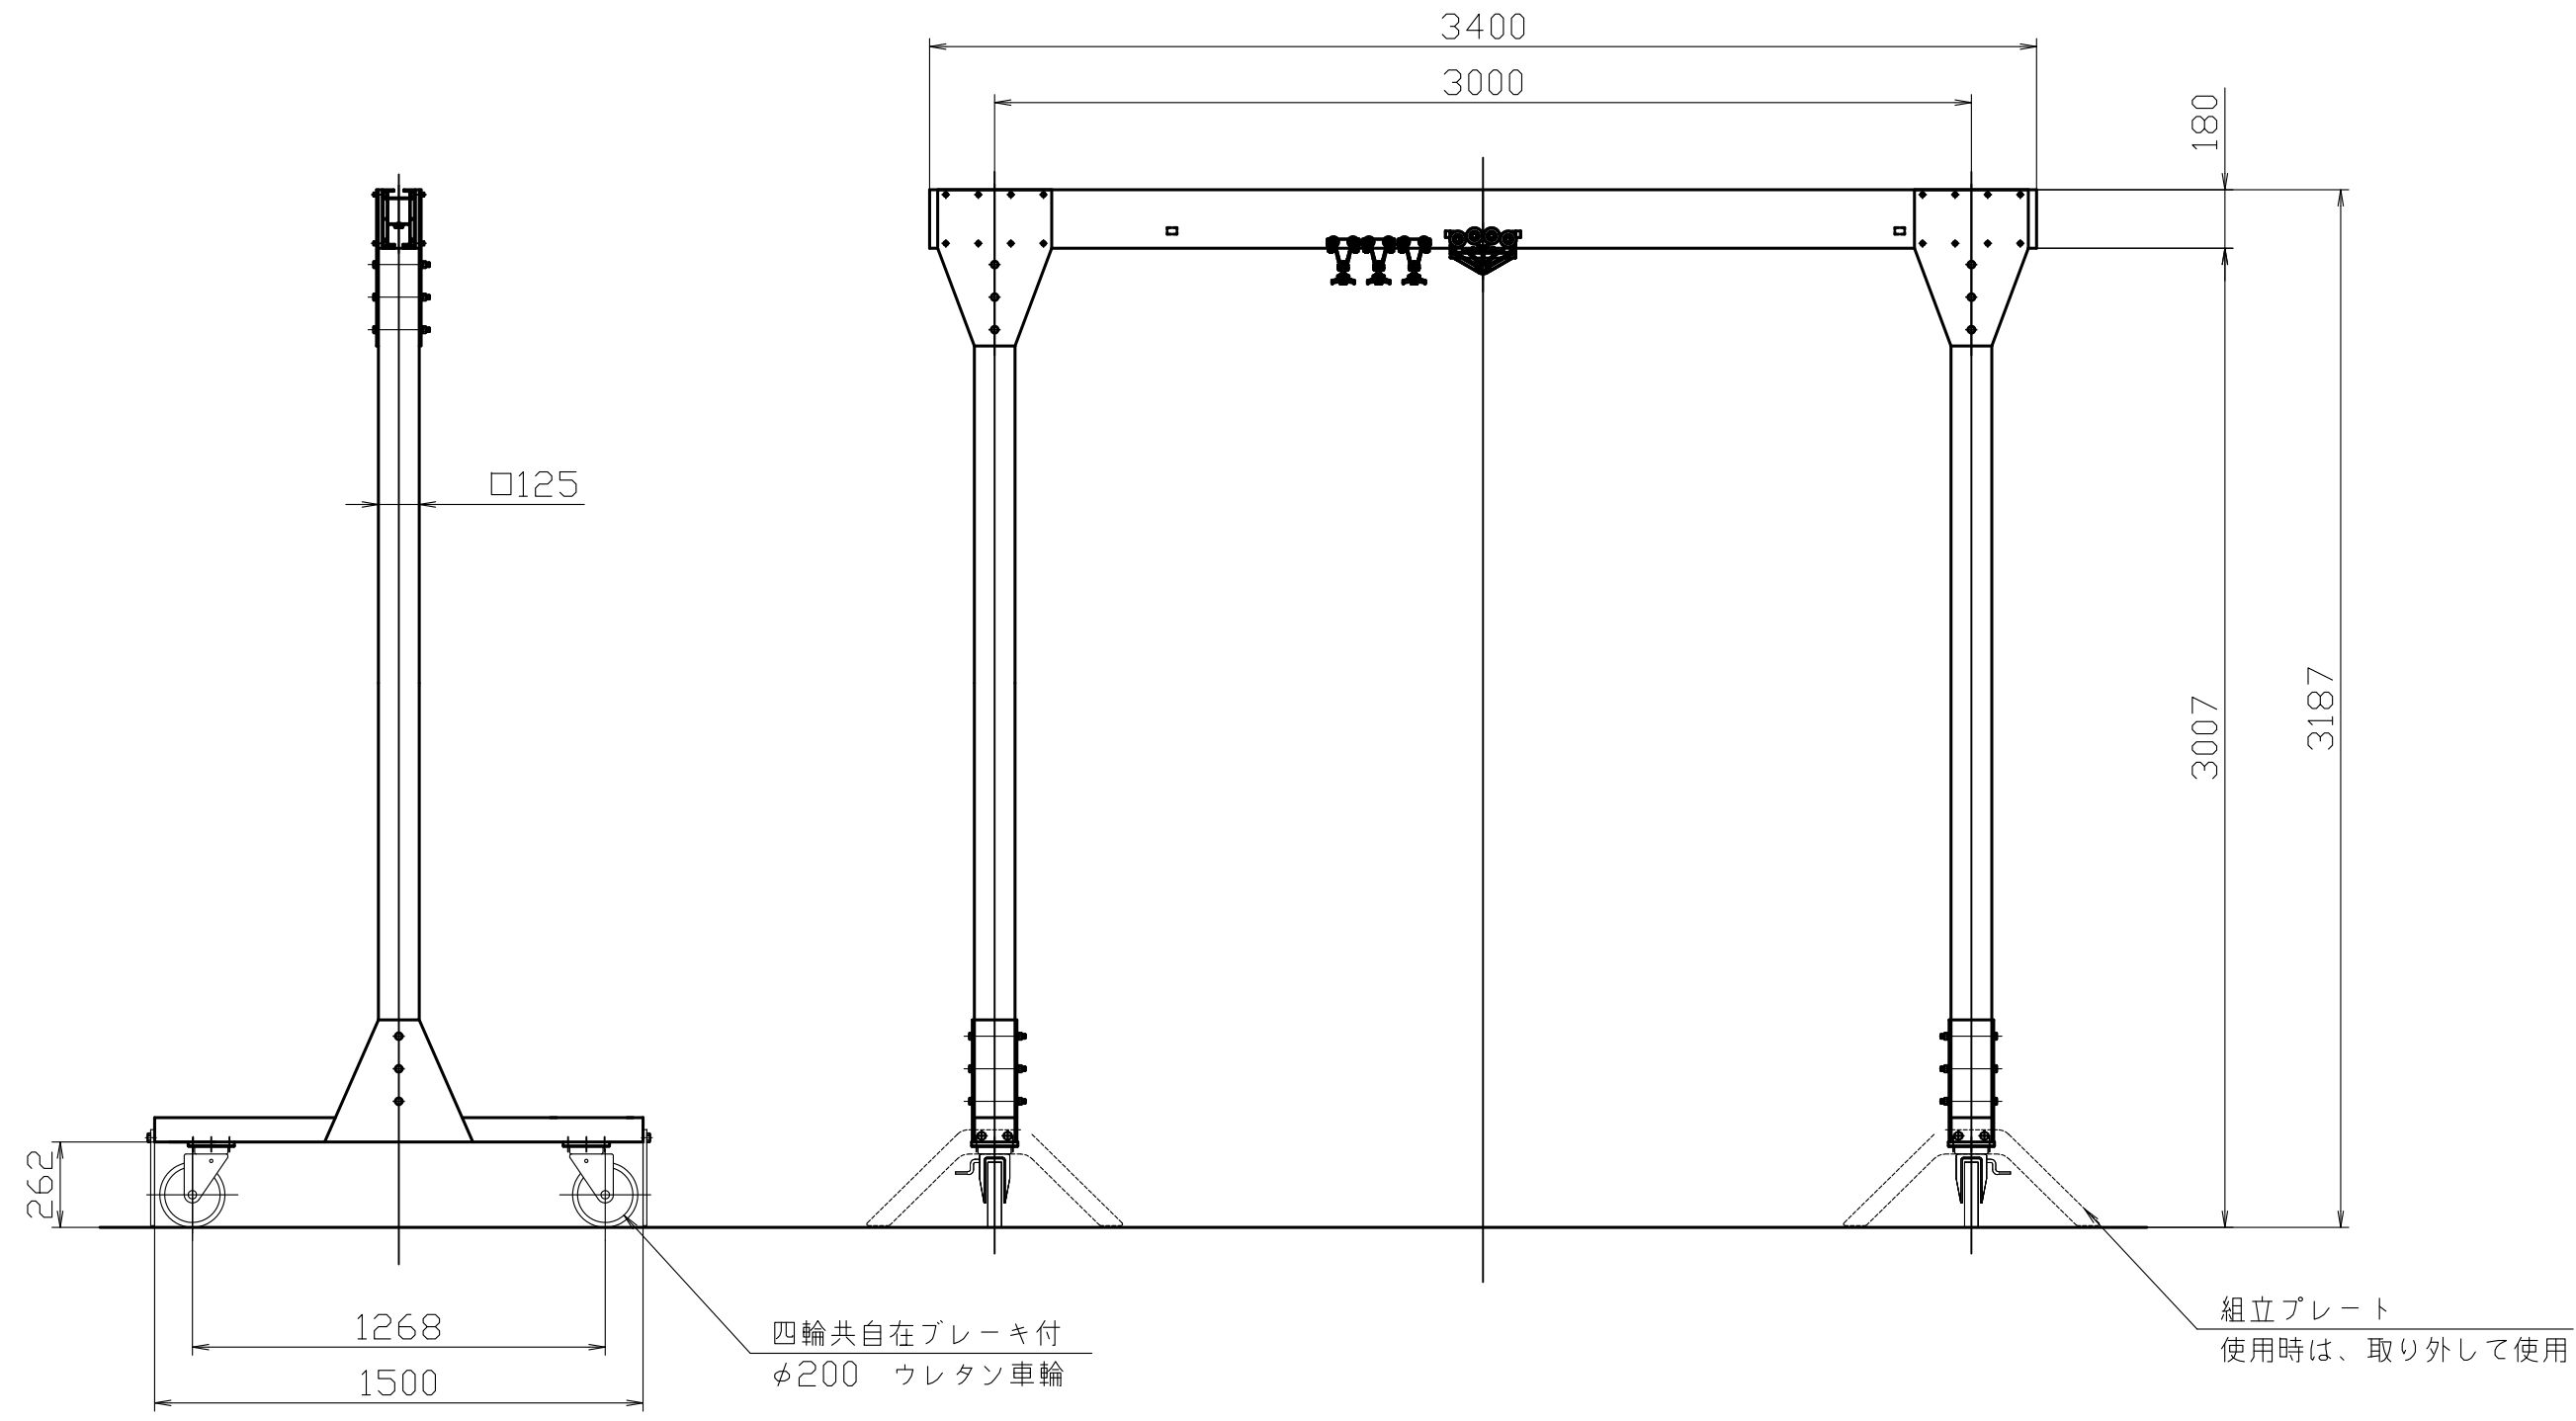

記号	年月日	訂正記事	係

品番: PMC4930  
 つり上げ荷重: 490kg  
 自重: 305kg  
 外観: アイボリー塗装 屋内仕様 (ビーム以外)

関連規格	製造規格	品名 門型クレーン (アルミレール仕様) PMC4930	日付	2020年 6月15日		
			図番	PMC4930	尺度	free
材質	SS400	かたさ	承認	検印	検印	設計

株式会社 スーパー

TEL (072) 236-5521  
 FAX (072) 235-4531