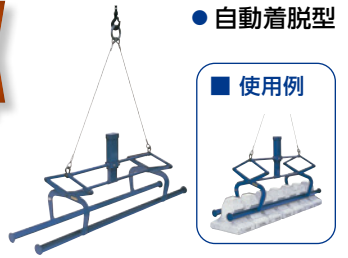

SKC150(M)・SKC250(W)・SKC1250D
コンクリート二次製品用吊クランプ
 (ハンド・マシンタイプ)

●ワンタッチ開閉機構

同一機種 2台購入で ビール共通券 [缶350ml 2本 + びん633ml 2本] プレゼント! (原品枚数は下記)

品番	品名	容量(kg)	クランプ範囲(mm)	質量(kg)	メーカー希望小売価格(税別)	景品枚数
SKC150	ハンド	150	30~60	3	¥20,600	1枚(缶)
SKC150M	マシン	150	30~60	3	¥20,600	
SKC250	マシン	250	50~80	3	¥20,600	1枚(びん)
SKC250W	マシン	250	70~100	3.5	¥30,710	

1台購入で ビール共通券 [びん633ml 2本] 2枚 プレゼント!

品番	品名	容量(kg)	クランプ範囲(mm)	質量(kg)	メーカー希望小売価格(税別)
SKC1250D	ディープワイド	1250	73~137	10	¥89,320

KBC500WH
間知ブロックマットメ吊
 [ワイヤロープ・リング付]

1台購入で ビール共通券 [びん633ml 2本] 3枚 プレゼント!

品番	容量(kg)	クランプ範囲(mm)
KBC500WH	500	60~270
質量(kg)	メーカー希望小売価格(税別)	
48	¥153,990	

KBC500WA
間知ブロックマットメ吊オートタイプ
 [ワイヤロープ・リング付]

1台購入で ビール共通券 [びん633ml 2本] 4枚 プレゼント!

品番	容量(kg)	クランプ範囲(mm)
KBC500WA	500	60~270
質量(kg)	メーカー希望小売価格(税別)	
56	¥215,050	

チェーン付スーパーロックフックセット 1セット購入で ビール共通券 [びん633ml 2本] 1枚 プレゼント!

CSC31
 ■マスターリンクサイズ
 ●内径: 70×140mm
 ●マスターリンク線径: φ19mm
 ※右記のセットのチェーンリングはすべてCSC31を採用しております。(AC・NC・SCのチェーン)

SLH-AC 開閉ロック式
 ●レバー操作で完全に開放ロックがかかる!

セット品番	容量 (ton)	スーパーロックフック品番	全長 (mm)	質量 (kg)	メーカー希望小売価格 (税別)
NEW SLH 2AC	2	SLH2A	1,389	7.1	¥60,260
SLH 3AC	3	SLH3A	1,391	7.3	¥62,680