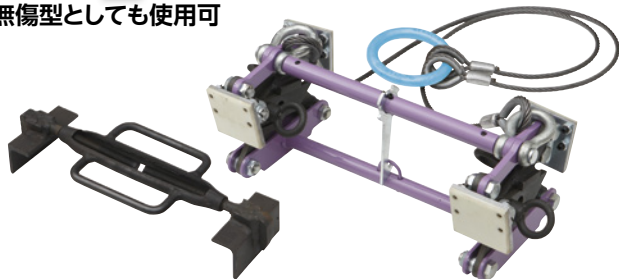

対象期間 2023年10月16日~12月31日

対象 ユーザー様

BUC240N

U字溝吊クランプ内張型
(パッド式)【ワイヤロープ・リング付】

CHECK!

詳細は
こちらから

1台購入で ビール共通券【びん633ml 2本】**2枚**プレゼント!

- 無傷型としても使用可

品番	容量(kg)	クランプ範囲(mm)	質量(kg)	メーカー希望小売価格(税別)
BUC240N	500	第1段目 220~240 第2段目 260~290	12	¥91,920

BUC1000A

U字溝吊クランプオート内張型
(パッド式)【ワイヤロープ・リング付】

CHECK!

詳細は
こちらから

1台購入で ビール共通券【びん633ml 2本】**5枚**プレゼント!

- 完全自動脱着

■ 使用例

⚠ 長尺ものは安全上必ず天秤使用の上、2点吊りを厳守して下さい。

クランプ範囲の拡張も可能!
(別売部品)

※①~③は調整プレートの穴位置によって変更できます。

品番	容量(kg)	クランプ範囲(mm)	質量(kg)	メーカー希望小売価格(税別)
BUC1000A	1000	①210~250 ②250~290 ③290~330	26	¥192,560

UGC-M

コンクリート二次製品敷設用クランプ
(キャバ調整式)

CHECK!

詳細は
こちらから

品番	容量(kg)	クランプ範囲(mm)	質量(kg)	メーカー希望小売価格(税別)
UGC150M	150	400~600	9	¥62,190
UGC300M	300	580~1050	17	¥114,770

1台購入で ビール共通券【びん633ml 2本】**2枚**プレゼント!

UGC150M

■ 使用例

AMC-N

コンクリート二次製品用万能型吊クランプ
キャバ調整式(パッド式)