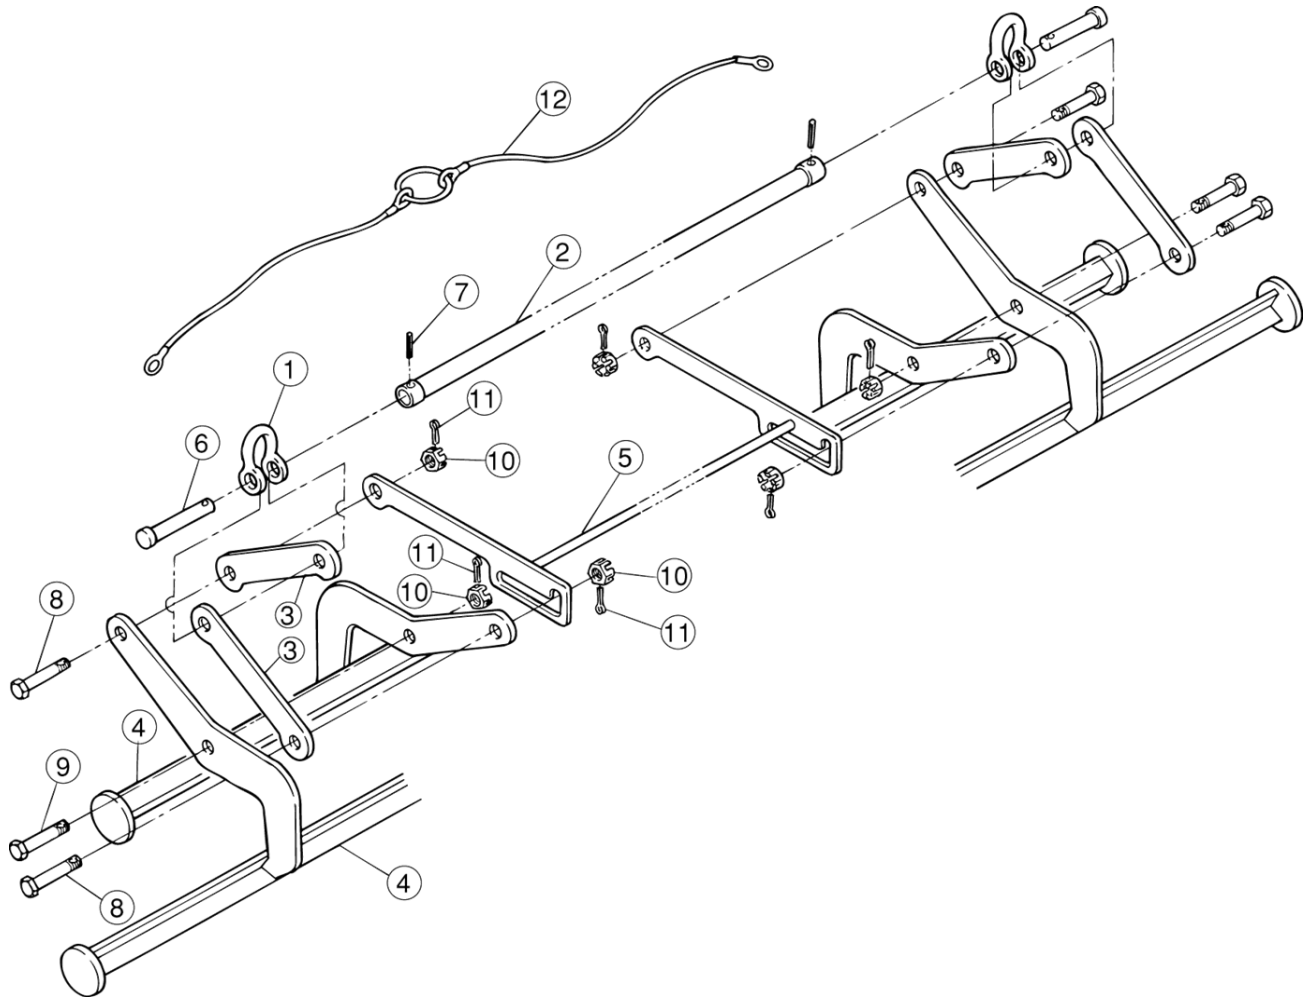

KBC500WH

間知ブロックマトメ吊

平成27年4月1日

部品No.	部品名称	品番	セット個数	部品No.	部品名称	品番	セット個数
	シャックル	KBH500WH			爪	KBT500WH	
1	シャックル	KBCH500WH	2	4	爪	KBCT500WH	2
2	シャックル連結棒	KBCC500WH	1	9	六角ボルト(短)	KBCB500WH	2
6	支持ピン	KBCP500WH	2	10	溝付ナット		2
7	スプリングピン	KBCK500WH	2	11	割りピン		2
	リンク	KBL500WH		5	ストッパー	KBCJ500WH	1
* 3	リンク(刻印なし)	KBCL500WH	2	12	ワイヤーロープ	KBCW500WH	1
	リンク(刻印入り)	—	—				
8	六角ボルト(長)	KBCA500WH	4				
10	溝付ナット		4				
11	割りピン		4				

* リンク刻印入りの部品販売は出来ません。