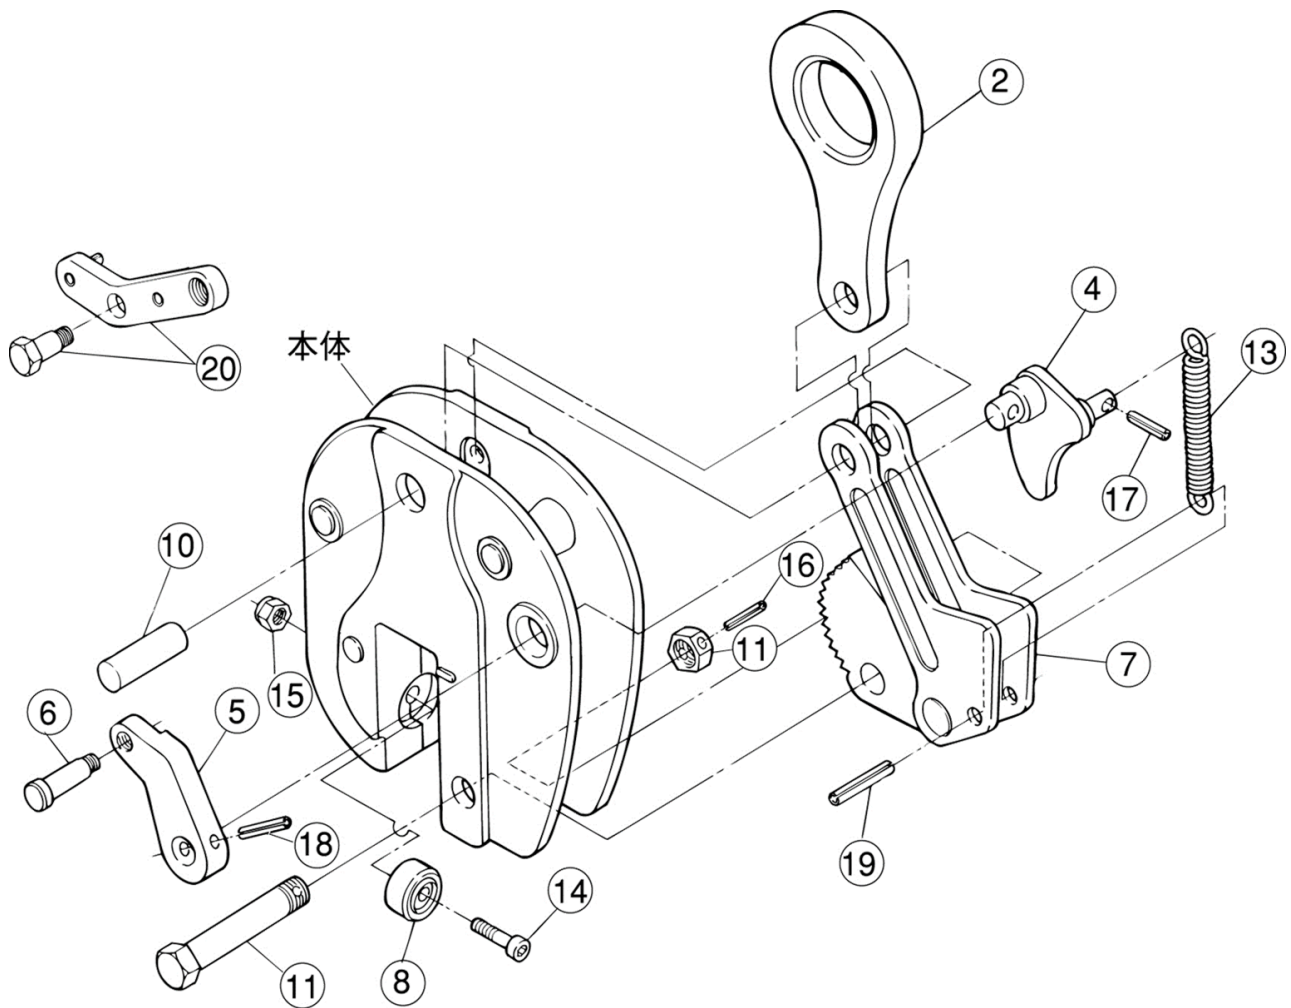

立吊用クランプ SVC-L(レバー式)

平成27年4月1日

SVC-L 0.5 ~ 5 部品表

部品No.	部品名称	品番	セット個数	0.5L	1L	2L	3L	5L	備考
シャックル		SVH							
2	シャックル	SVCH	1						
10	シャックル支持ピン	SVCY	1						
カム		SVT							
7	カム・リンク	SVCT	1						
19	スプリングピン	SVCU	1						
カム支持ピン		SVK							
11	カム支持ボルト・ナット	SVCK	1						
16	スプリングピン	SVCO	1						
パッド		SVP							
8	パッド	SVCP	1						
14	六角穴付きボルト	SVCV	1						
15	ナイロンナット		1						
ハンドル		SVG							
4	ロック	SVCL	1						
5	ロックレバー	SVCF	1						
6	ロックレバーグリップ	SVCG	1						
17	スプリングピン (ロック用)	SVCW	1						
18	スプリングピン (レバー用)	SVCQ	1						
13	ばね	SVCS	1						
20	遠隔操作レバー	SVCR	1						