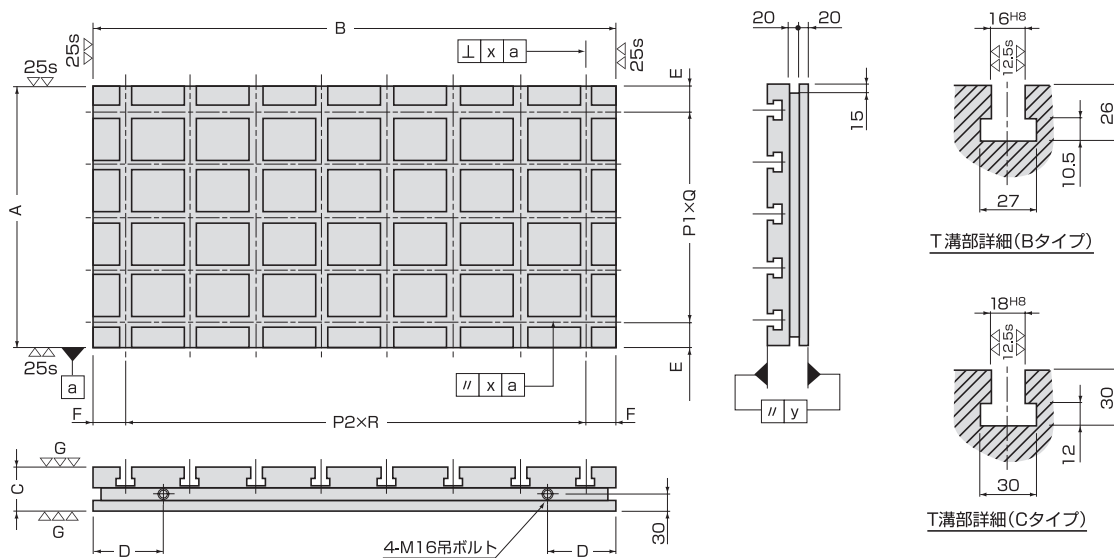

PJTC3065C~65165C

▶ 特長

- PJS型にT溝(18)加工がクロスに施されているタイプです。
- 材 質：FC300
- 熱処理：焼鈍
- 仕 上：研削仕上

掲載仕様以外に、ご要望に応じた特注品も対応いたします。

品 番	寸法(mm)													質量 (kg)	メーカー希望 小売価格
	T溝数 A方向×B方向	A	B	C	D	E	F	P1	Q	P2	R	x	y		
PJTC3065B	6×3	300	650	70	135	70	75	80	2	100	5	0.03	0.02	82	¥424,600
PJTC3580B	7×4	350	800	75	135	55	100	80	3	100	6	0.03	0.02	127	¥549,700
PJTC4190B	8×5	410	900	75	135	45	100	80	4	100	7	0.03	0.02	167	¥640,800
PJTC41110B	7×5	410	1,100	80	135	45	100	80	4	150	6	0.03	0.02	224	¥752,400
PJTC4590B	8×5	450	900	75	135	65	100	80	4	100	7	0.03	0.02	185	¥712,000
PJTC45110B	8×5	450	1,100	80	135	65	112.5	80	4	125	7	0.03	0.02	247	¥829,500
PJTC50100B	8×5	500	1,000	80	135	50	62.5	100	4	125	7	0.03	0.02	251	¥851,000
PJTC50110B	7×5	500	1,100	80	135	50	100	100	4	150	6	0.03	0.02	279	¥883,600
PJTC55120B	8×5	550	1,200	80	175	75	75	100	4	150	7	0.03	0.02	336	¥941,600
PJTC55130B	8×5	550	1,300	80	175	75	125	100	4	150	7	0.03	0.02	366	¥1,026,600
PJTC60120B	8×5	600	1,200	80	175	50	75	125	4	150	7	0.03	0.02	369	¥1,030,100
PJTC60140B	9×5	600	1,400	90	175	50	100	125	4	150	8	0.03	0.02	492	¥1,269,500
PJTC65165B	8×5	650	1,650	90	225	75	125	125	4	200	7	0.03	0.02	637	¥1,528,000
PJTC3065C	6×3	300	650	70	135	70	75	80	2	100	5	0.03	0.02	78	¥438,000
PJTC3580C	7×4	350	800	75	135	55	100	80	3	100	6	0.03	0.02	122	¥567,100
PJTC4190C	8×5	410	900	75	135	45	100	80	4	100	7	0.03	0.02	160	¥667,600
PJTC41110C	7×5	410	1,100	80	135	45	100	80	4	150	6	0.03	0.02	216	¥781,400
PJTC4590C	8×5	450	900	75	135	65	100	80	4	100	7	0.03	0.02	178	¥737,200
PJTC45110C	8×5	450	1,100	80	135	65	112.5	80	4	125	7	0.03	0.02	239	¥862,500
PJTC50100C	8×5	500	1,000	80	135	50	62.5	100	4	125	7	0.03	0.02	242	¥879,900
PJTC50110C	7×5	500	1,100	80	135	50	100	100	4	150	6	0.03	0.02	270	¥912,500
PJTC55120C	8×5	550	1,200	80	175	75	75	100	4	150	7	0.03	0.02	326	¥976,300
PJTC55130C	8×5	550	1,300	80	175	75	125	100	4	150	7	0.03	0.02	355	¥1,062,900
PJTC60120C	8×5	600	1,200	80	175	50	75	125	4	150	7	0.03	0.02	359	¥1,065,500
PJTC60140C	9×5	600	1,400	90	175	50	100	125	4	150	8	0.03	0.02	480	¥1,307,900
PJTC65165C	8×5	650	1,650	90	225	75	125	125	4	200	7	0.03	0.02	624	¥1,572,200