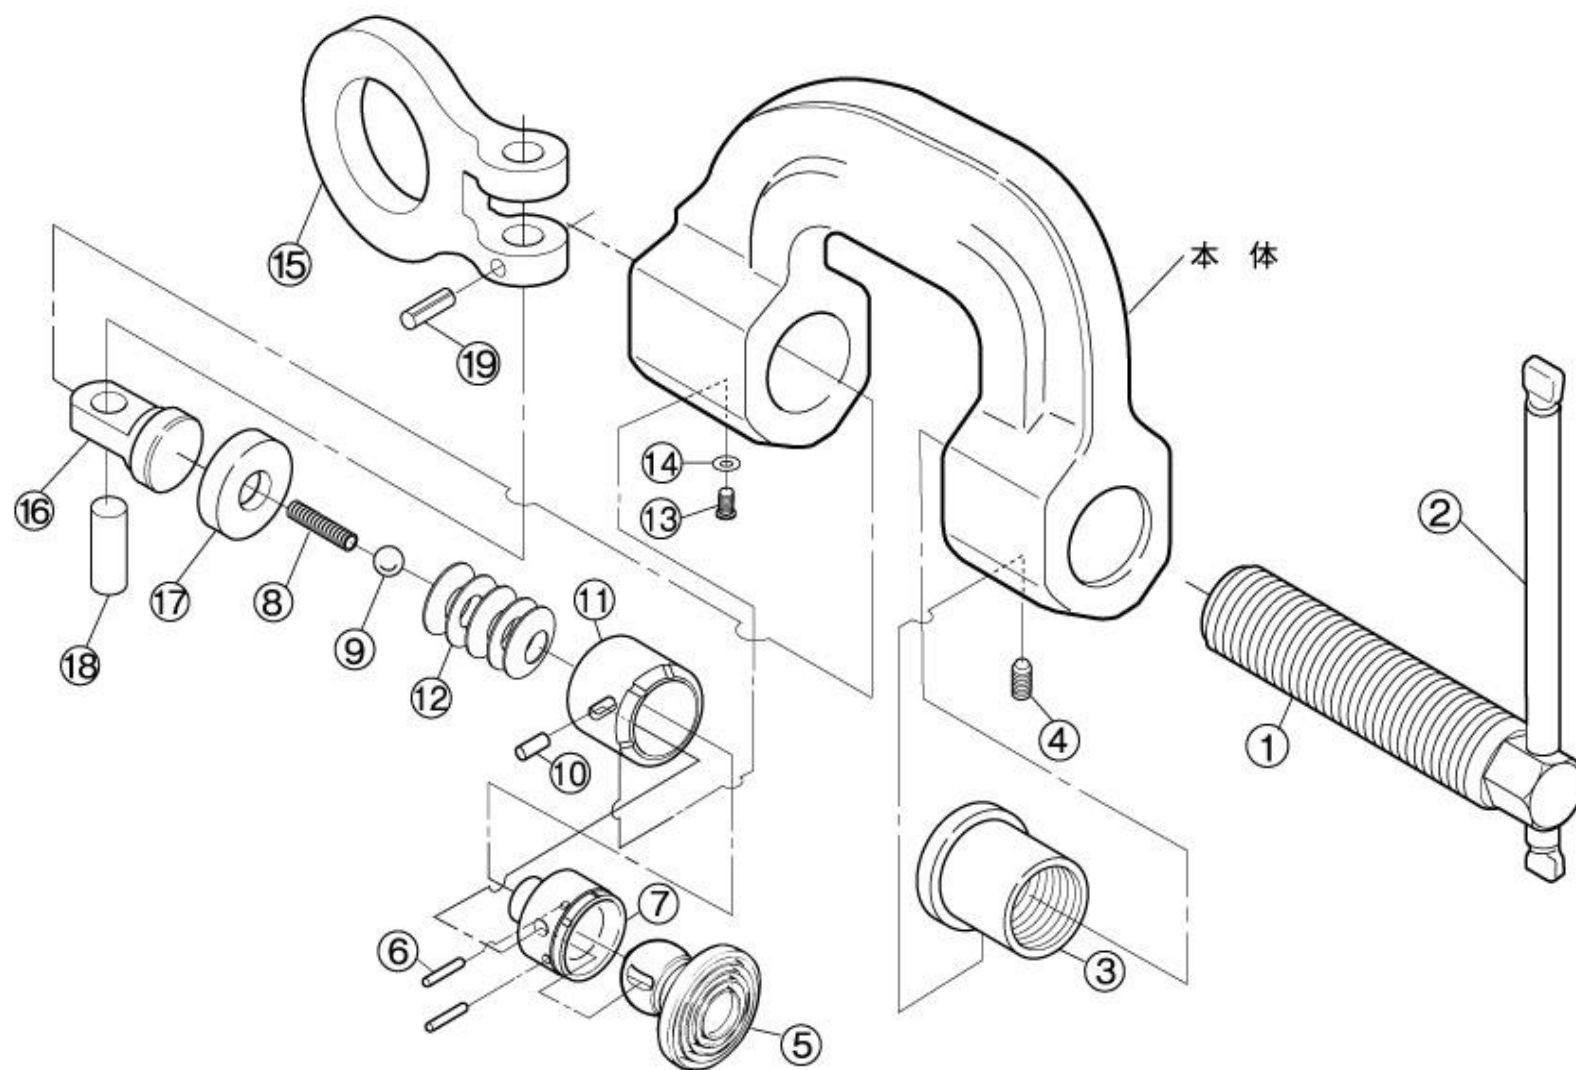

スクリーカムクランプ SUC-S

2022年10月

SUC0.5S・1S 部品表

部品No.	部品名称	セット個数	品番	0.5S	1S	備考
スクリー			SUCR			
1	スクリー	1				
2	ハンドル	1				
スリーブ			SUCB			
3	スリーブ	1				
4	六角穴付止めねじ	1				
カム式			SUT			
5	円形カム	1				
6	ストッパーピン	2				
7	カム受け	1				
8	ばね	1				
9	スチールボール	1				
10	ガイドピン	1				
11	カラー	1				
12	皿ばね	5				
13	六角穴付止ボルト	1				
14	スプリングピンワッシャー	1				
シャックルー式			SUS			
15	シャックル	1				
16	シャフト	1				
17	プレート	1				
18	連結ピン	1				
19	スプリングピン	1				

※ご注文の際は、部品品番の後に容量を付け加えてご用命ください。

例：SUC0.5Sのスクリーは、SUCR0.5S