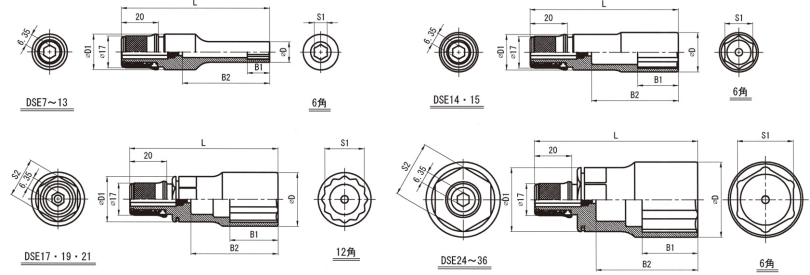

電動用ソケットビット (ビット着脱式) “プロスペック”

Electric Screwdriver Socket, Driver Bit type

(mm)

品番	六角対辺 S1	六角対辺 S2	L	φD	φD1	φD2	B1	B2	質量 (g)	メーカー希望 小売価格
DSE 7	7	—	80	11.0	19.0	—	12	47	100	2,440
DSE 8	8	—	80	12.0	19.0	—	12	47	103	2,440
DSE10	10	—	80	14.5	19.0	—	16	47	108	2,440
DSE12	12	—	80	17.0	19.0	—	18	47	114	2,440
DSE13	13	—	80	18.5	19.0	—	20	47	120	2,440
DSE14	14	—	80	20.0	19.0	—	22	47	120	2,440
DSE15	15	—	80	21.0	19.0	—	22	47	123	2,510
DSE17	17	19	80	23.5	21.0	—	24	47	130	2,770
DSE19	19	19	80	25.5	22.0	15	24	47	136	2,890
DSE21	21	21	80	28.5	24.0	16	26	47	154	2,990
DSE24	24	24	83	32.5	27.0	19	28	50	200	3,340
DSE27	27	27	88	36.0	30.5	21	30	55	255	3,710
DSE30	30	30	88	40.0	34.0	23	30	55	301	3,970
DSE32	32	32	93	43.0	36.0	24	30	60	380	4,220
DSE36	36	36	98	48.0	41.0	26	30	65	492	4,900

※電動用ソケットビット (ビット着脱式) には、ドライバビット : DB2S65 = 1 本付。

- ビット着脱式だから、ソケットの寿命まで使用できます。
- ソケットは、17・19・21 : 12角、他 : 6角。
- 市販のドライバビットで使用できます。

■特長

- ドライバビットの先端を内蔵“イジェクター (PAT.)”で受け、ソケットの奥に喰い込ませない構造です。

NEW

18Vインパクト
ドライバ対応

- ビットが詰まっても取出し簡単！
スリーブのロックを解除したまま、ピンポンチ等で内部から中心の穴を軽く叩いて取出します。

- イジェクターの取付も簡単！
イジェクターの方向に注意し解除したまま、挿入して下さい。挿入後はピンポンチ等で軽く叩いてセット完了です。

電動用ソケットビット (ビット着脱式)

Electric Screwdriver Socket, Driver Bit type

(mm)

品番	スリーブ色	六角対辺 S	φD	L	L1	L2	B1	B2	質量 (g)	メーカー希望 小売価格
DSB 8	ブラック	8	12.7	90	50	29	22.5	7	70	1,000
DSB 10	スカイブルー	10	14.5	90	50	29	22.5	8.5	70	1,000
DSB 12	オレンジ	12	17.5	94	54	33	24	11	80	1,060
DSB 13	パープル	13	17.9	94	54	33	24	11	80	1,090
DSB 14	グリーン	14	19.7	94	54	33	24	13	80	1,150
DSB 17	イエロー	17	23.5	98	58	37	26	13	100	1,250
DSB 19	レッド	19	26	98	58	37	26	14	110	1,310
DSB 21	ブルー	21	29.5	98	58	37	26	15.5	120	1,390
DSB 24	ゴールド	24	33	98	58	37	26	17.5	140	1,610

- ソケットは、6角タイプの強力型。
- 長さは、標準タイプです。
- 市販のドライバビットで使用できます。
- 色によってサイズが判別できます。

18Vインパクト
ドライバ対応