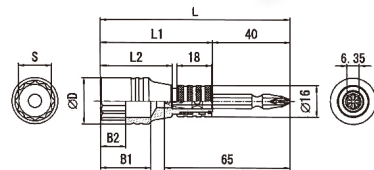

- ビットが詰まっても取出し簡単！
スリーブのロックを解除したまま、ピンポンチ等で内部から中心の穴を軽く叩いて取出します。

- イジェクターの取付も簡単！
イジェクターの方向に注意し解除したまま、挿入して下さい。挿入後はピンポンチ等で軽く叩いてセット完了です。

電動用ソケットビット (ビット着脱式)

Electric Screwdriver Socket, Driver Bit type

(mm)

品番	スリーブ色	六角対辺 S	φD	L	L1	L2	B1	B2	質量 (g)	メーカー希望 小売価格
DSB 8	ブラック	8	12.7	90	50	29	22.5	7	70	1,000
DSB 10	スカイブルー	10	14.5	90	50	29	22.5	8.5	70	1,000
DSB 12	オレンジ	12	17.5	94	54	33	24	11	80	1,060
DSB 13	パープル	13	17.9	94	54	33	24	11	80	1,090
DSB 14	グリーン	14	19.7	94	54	33	24	13	80	1,150
DSB 17	イエロー	17	23.5	98	58	37	26	13	100	1,250
DSB 19	レッド	19	26	98	58	37	26	14	110	1,310
DSB 21	ブルー	21	29.5	98	58	37	26	15.5	120	1,390
DSB 24	ゴールド	24	33	98	58	37	26	17.5	140	1,610

※電動用ソケットビット (ビット着脱式) には、ドライバビット : DB2S65 = 1 本付。

- 12角フラワーソケットで、ナットにスムーズに差し込めます。
- 市販のドライバビットで使用できます。
- 色によってサイズが判別できます。

18Vインパクト
ドライバ対応

電動用ソケットビット (ビット着脱式) ソケット : 6角タイプ

Electric Screwdriver Socket, Driver Bit type

(mm)

品番	スリーブ色	六角対辺S	φD	φD1	B2	質量 (g)	メーカー希望 小売価格
DSB 17H	イエロー	17	23.5	21	26	110	1,520
DSB 19H	レッド	19	26	23	26	120	1,610
DSB 21H	ブルー	21	28.5	25	33	150	1,680
DSB 24H	ゴールド	24	33	28.5	33	180	1,960

※電動用ソケットビット (ビット着脱式) には、ドライバビット : DB2S65 = 1 本付。