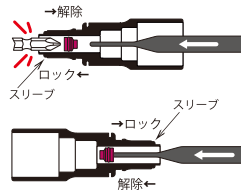

※電動用ソケットビット (ビット着脱式) には、ドライバビット : DB2S65 = 1 本付。

- ビット着脱式だから、ソケットの寿命まで使用できます。
- ソケットは、17・19・21 : 12角、他 : 6角。
- 市販のドライバビットで使用できます。

■特長

- ドライバビットの先端を内蔵“イジェクター (PAT.)”で受け、ソケットの奥に喰い込ませない構造です。

NEW

18Vインパクト
ドライバ対応

- ビットが詰まっても取出し簡単！
スリーブのロックを解除したまま、ピンポンチ等で内部から中心の穴を軽く叩いて取出します。

- イジェクターの取付も簡単！
イジェクターの方向に注意し解除したまま、挿入して下さい。挿入後はピンポンチ等で軽く叩いてセット完了です。

電動用ソケットビット (ビット着脱式)

Electric Screwdriver Socket, Driver Bit type

(mm)

品番	スリーブ色	六角対辺 S	φD	L	L1	L2	B1	B2	質量 (g)	メーカー希望 小売価格
DSB 8	ブラック	8	12.7	90	50	29	22.5	7	70	1,000
DSB 10	スカイブルー	10	14.5	90	50	29	22.5	8.5	70	1,000
DSB 12	オレンジ	12	17.5	94	54	33	24	11	80	1,060
DSB 13	パープル	13	17.9	94	54	33	24	11	80	1,090
DSB 14	グリーン	14	19.7	94	54	33	24	13	80	1,150
DSB 17	イエロー	17	23.5	98	58	37	26	13	100	1,250
DSB 19	レッド	19	26	98	58	37	26	14	110	1,310
DSB 21	ブルー	21	29.5	98	58	37	26	15.5	120	1,390
DSB 24	ゴールド	24	33	98	58	37	26	17.5	140	1,610

※電動用ソケットビット (ビット着脱式) には、ドライバビット : DB2S65 = 1 本付。

- 12角フラワーソケットで、ナットにスムーズに差し込めます。
- 市販のドライバビットで使用できます。
- 色によってサイズが判別できます。

18Vインパクト
ドライバ対応

電動用ソケットビット (ビット着脱式) ソケット : 6角タイプ

Electric Screwdriver Socket, Driver Bit type