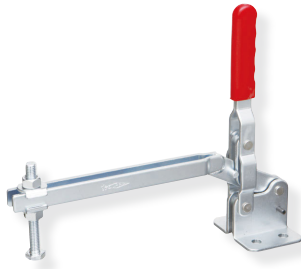

## 下方押え型トグルクランプ (垂直ハンドル式)

Toggle Clamp (Vertical Handle type)

品番	ベース・タイプ	質量 (g)	メーカー希望小売価格
<b>TDJB2F</b>	フランジ	1480	<b>5,370</b>

最大支持力 3.7kN  
 クランプアーム移動角度 114°  
 ハンドル操作角度 90°

品番	ベース・タイプ	質量 (g)	メーカー希望小売価格
<b>TDX12F</b>	フランジ	900	<b>3,190</b>

最大支持力 2.0kN  
 クランプアーム移動角度 112°  
 ハンドル操作角度 62°

品番	ベース・タイプ	質量 (g)	メーカー希望小売価格
<b>TDX14F</b>	フランジ	1980	<b>5,230</b>

最大支持力 3.5kN  
 クランプアーム移動角度 124°  
 ハンドル操作角度 69°

TDA44F

TDB44F

品番	ベース・タイプ	質量 (g)	メーカー希望小売価格
<b>TDA44F</b>	フランジ	900	<b>2,330</b>
<b>TDB44F</b>	フランジ	860	<b>2,310</b>

最大支持力 4.0kN  
 クランプアーム移動角度 129°  
 ハンドル操作角度 75°