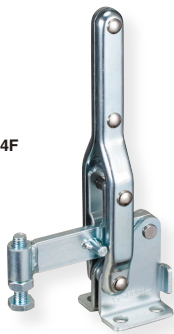

## 下方押え型トグルクランプ (垂直ハンドル式)

Toggle Clamp (Vertical Handle type)

品番	ベース・タイプ	質量 (g)	メーカー希望小売価格
<b>TDJB2F</b>	フランジ	1480	<b>5,370</b>

最大支持力 3.7kN  
 クランプアーム移動角度 114°  
 ハンドル操作角度 90°

品番	ベース・タイプ	質量 (g)	メーカー希望小売価格
<b>TDX12F</b>	フランジ	900	<b>3,190</b>

最大支持力 2.0kN  
 クランプアーム移動角度 112°  
 ハンドル操作角度 62°

品番	ベース・タイプ	質量 (g)	メーカー希望小売価格
<b>TDX14F</b>	フランジ	1980	<b>5,230</b>

最大支持力 3.5kN  
 クランプアーム移動角度 124°  
 ハンドル操作角度 69°

TDA44F

TDB44F

品番	ベース・タイプ	質量 (g)	メーカー希望小売価格
<b>TDA44F</b>	フランジ	900	<b>2,330</b>
<b>TDB44F</b>	フランジ	860	<b>2,310</b>

最大支持力 4.0kN  
 クランプアーム移動角度 129°  
 ハンドル操作角度 75°