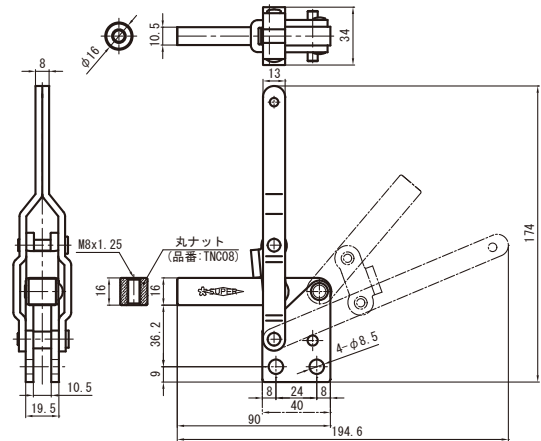

## 下方押え型トグルクランプ (垂直ハンドル式)

Toggle Clamp (Vertical Handle type)

品番	ベース・タイプ	質量 (g)	メーカー希望小売価格
<b>TD35S</b>	ストレート	450	<b>2,030</b>

最大支持力 1.5kN  
クランプアーム移動角度 128°  
ハンドル操作角度 66°

品番	ベース・タイプ	質量 (g)	メーカー希望小売価格
<b>TD34S</b>	ストレート	2320	<b>7,050</b>

最大支持力 5.0kN  
クランプアーム移動角度 128°  
ハンドル操作角度 68°

## 横押し型トグルクランプ

Toggle Clamp (Push type)

品番	ベース・タイプ	質量 (g)	メーカー希望小売価格
<b>TP02F</b>	フランジ	368	<b>1,730</b>

最大支持力 1.8kN  
ストローク 30mm  
ハンドル操作角度 145°

品番	ベース・タイプ	質量 (g)	メーカー希望小売価格
<b>TP06F</b>	フランジ	60	<b>1,380</b>

最大支持力 0.5kN  
ストローク 13mm  
ハンドル操作角度 93°