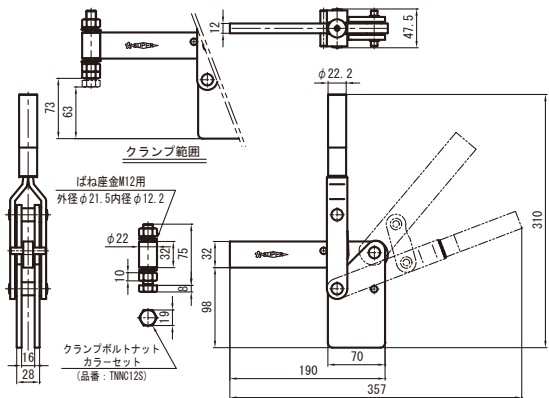

## 下方押え型トグルクランプ (垂直ハンドル式)

Toggle Clamp (Vertical Handle type)

品番	ベース・タイプ	質量 (g)	メーカー希望小売価格
<b>TD35S</b>	ストレート	450	<b>2,030</b>

最大支持力 1.5kN  
クランプアーム移動角度 128°  
ハンドル操作角度 66°

品番	ベース・タイプ	質量 (g)	メーカー希望小売価格
<b>TD34S</b>	ストレート	2320	<b>7,050</b>

最大支持力 5.0kN  
クランプアーム移動角度 128°  
ハンドル操作角度 68°

## 横押し型トグルクランプ

Toggle Clamp (Push type)

品番	ベース・タイプ	質量 (g)	メーカー希望小売価格
<b>TP02F</b>	フランジ	368	<b>1,730</b>

最大支持力 1.8kN  
ストローク 30mm  
ハンドル操作角度 145°

品番	ベース・タイプ	質量 (g)	メーカー希望小売価格
<b>TP06F</b>	フランジ	60	<b>1,380</b>

最大支持力 0.5kN  
ストローク 13mm  
ハンドル操作角度 93°