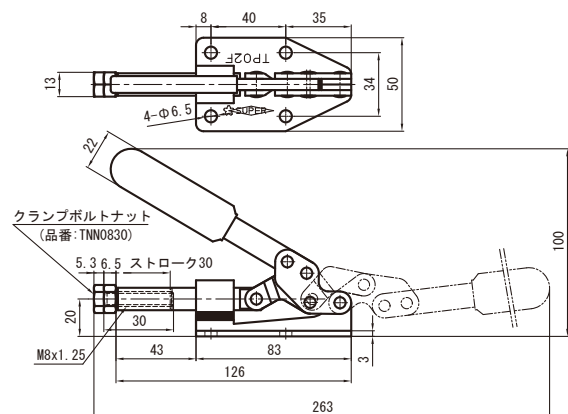

## 下方押え型トグルクランプ (垂直ハンドル式)

Toggle Clamp (Vertical Handle type)

品番	ベース・タイプ	質量 (g)	メーカー希望小売価格
<b>TD35S</b>	ストレート	450	<b>2,030</b>

最大支持力 1.5kN  
クランプアーム移動角度 128°  
ハンドル操作角度 66°

品番	ベース・タイプ	質量 (g)	メーカー希望小売価格
<b>TD34S</b>	ストレート	2320	<b>7,050</b>

最大支持力 5.0kN  
クランプアーム移動角度 128°  
ハンドル操作角度 68°

## 横押し型トグルクランプ

Toggle Clamp (Push type)

品番	ベース・タイプ	質量 (g)	メーカー希望小売価格
<b>TP02F</b>	フランジ	368	<b>1,730</b>

最大支持力 1.8kN  
ストローク 30mm  
ハンドル操作角度 145°

品番	ベース・タイプ	質量 (g)	メーカー希望小売価格
<b>TP06F</b>	フランジ	60	<b>1,380</b>

最大支持力 0.5kN  
ストローク 13mm  
ハンドル操作角度 93°