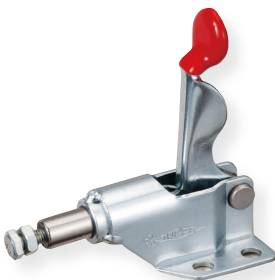

## 下方押え型トグルクランプ (垂直ハンドル式)

Toggle Clamp (Vertical Handle type)

品番	ベース・タイプ	質量 (g)	メーカー希望小売価格
<b>TD35S</b>	ストレート	450	<b>2,030</b>

最大支持力 1.5kN  
クランプアーム移動角度 128°  
ハンドル操作角度 66°

品番	ベース・タイプ	質量 (g)	メーカー希望小売価格
<b>TD34S</b>	ストレート	2320	<b>7,050</b>

最大支持力 5.0kN  
クランプアーム移動角度 128°  
ハンドル操作角度 68°

## 横押し型トグルクランプ

Toggle Clamp (Push type)

品番	ベース・タイプ	質量 (g)	メーカー希望小売価格
<b>TP02F</b>	フランジ	368	<b>1,730</b>

最大支持力 1.8kN  
ストローク 30mm  
ハンドル操作角度 145°

品番	ベース・タイプ	質量 (g)	メーカー希望小売価格
<b>TP06F</b>	フランジ	60	<b>1,380</b>

最大支持力 0.5kN  
ストローク 13mm  
ハンドル操作角度 93°