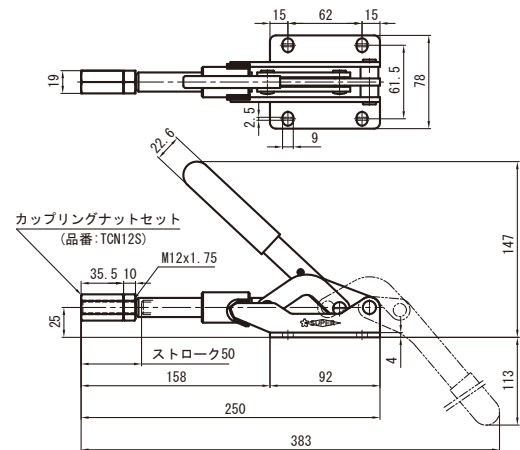

横押し型トグルクランプ

Toggle Clamp (Push type)

品番	ベース・タイプ	質量 (g)	メーカー希望小売価格
TP07F	フランジ	100	1,380

最大支持力 0.5kN
ストローク 10mm
ハンドル操作角度 66°

品番	ベース・タイプ	質量 (g)	メーカー希望小売価格
TPA50F	フランジ	366	1,900

最大支持力 2.0kN
ストローク 30mm
ハンドル操作角度 190°

品番	ベース・タイプ	質量 (g)	メーカー希望小売価格
TPB50F	フランジ	945	3,090

最大支持力 4.54kN
ストローク 50mm
ハンドル操作角度 190°

品番	ベース・タイプ	質量 (g)	メーカー希望小売価格
TPBS51F	フランジ	468	2,100

最大支持力 1.6kN
ストローク 11mm
ハンドル操作角度 45°