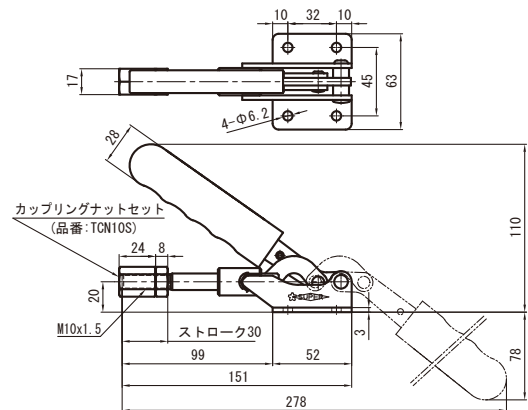

横押し型トグルクランプ

Toggle Clamp (Push type)

品番	ベース・タイプ	質量 (g)	メーカー希望小売価格
TP07F	フランジ	100	1,380

最大支持力 0.5kN
ストローク 10mm
ハンドル操作角度 66°

品番	ベース・タイプ	質量 (g)	メーカー希望小売価格
TPA50F	フランジ	366	1,900

最大支持力 2.0kN
ストローク 30mm
ハンドル操作角度 190°

品番	ベース・タイプ	質量 (g)	メーカー希望小売価格
TPB50F	フランジ	945	3,090

最大支持力 4.54kN
ストローク 50mm
ハンドル操作角度 190°

品番	ベース・タイプ	質量 (g)	メーカー希望小売価格
TPBS51F	フランジ	468	2,100

最大支持力 1.6kN
ストローク 11mm
ハンドル操作角度 45°