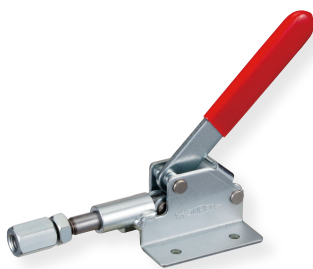

横押し型トグルクランプ

Toggle Clamp (Push type)

品番	ベース・タイプ	質量 (g)	メーカー希望小売価格
TP07F	フランジ	100	1,380

最大支持力 0.5kN
ストローク 10mm
ハンドル操作角度 66°

品番	ベース・タイプ	質量 (g)	メーカー希望小売価格
TPA50F	フランジ	366	1,900

最大支持力 2.0kN
ストローク 30mm
ハンドル操作角度 190°

品番	ベース・タイプ	質量 (g)	メーカー希望小売価格
TPB50F	フランジ	945	3,090

最大支持力 4.54kN
ストローク 50mm
ハンドル操作角度 190°

品番	ベース・タイプ	質量 (g)	メーカー希望小売価格
TPBS51F	フランジ	468	2,100

最大支持力 1.6kN
ストローク 11mm
ハンドル操作角度 45°