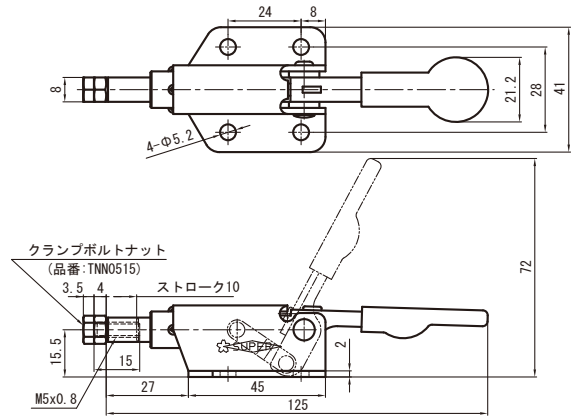

横押し型トグルクランプ

Toggle Clamp (Push type)

品番	ベース・タイプ	質量 (g)	メーカー希望小売価格
TP07F	フランジ	100	1,380

最大支持力 0.5kN
ストローク 10mm
ハンドル操作角度 66°

品番	ベース・タイプ	質量 (g)	メーカー希望小売価格
TPA50F	フランジ	366	1,900

最大支持力 2.0kN
ストローク 30mm
ハンドル操作角度 190°

品番	ベース・タイプ	質量 (g)	メーカー希望小売価格
TPB50F	フランジ	945	3,090

最大支持力 4.54kN
ストローク 50mm
ハンドル操作角度 190°

品番	ベース・タイプ	質量 (g)	メーカー希望小売価格
TPBS51F	フランジ	468	2,100

最大支持力 1.6kN
ストローク 11mm
ハンドル操作角度 45°