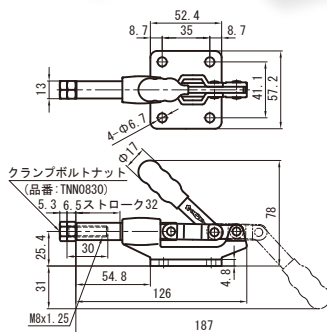

## 横押し型トグルクランプ

Toggle Clamp (Push type)

TPBX51F

TPBX51S

品番	ベース・タイプ	質量 (g)	メーカー希望小売価格
TPBX51F	フランジ	452	2,100
TPBX51S	ストレート	452	2,100

最大支持力 1.6kN  
ストローク 11mm  
ハンドル操作角度 45°

TPBM51F

TPBM51S

品番	ベース・タイプ	質量 (g)	メーカー希望小売価格
TPBM51F	フランジ	1270	3,860
TPBM51S	ストレート	1270	3,860

最大支持力 2.95kN  
ストローク 23mm  
ハンドル操作角度 45°

品番	ベース・タイプ	質量 (g)	メーカー希望小売価格
TPX6F	フランジ	640	3,130

最大支持力 3.0kN  
ストローク 27mm  
ハンドル操作角度 70°

TPL100F-TPL200F

TPL300F

TPL100F

TPL200F

TPL300F

品番	ベース・タイプ	最大支持力 (kN)	ストローク (mm)	ハンドル操作角度	質量 (g)	メーカー希望小売価格
TPL100F	フランジ	2.27	32	190°	346	2,380
TPL200F	フランジ	3.86	42	190°	560	2,970
TPL300F	フランジ	6.8	60	180°	1420	5,600