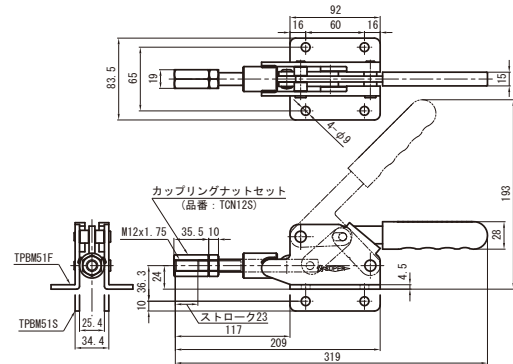

## 横押し型トグルクランプ

Toggle Clamp (Push type)

TPBX51F

TPBX51S

品番	ベース・タイプ	質量 (g)	メーカー希望小売価格
TPBX51F	フランジ	452	2,100
TPBX51S	ストレート	452	2,100

最大支持力 1.6kN  
ストローク 11mm  
ハンドル操作角度 45°

TPBM51F

TPBM51S

品番	ベース・タイプ	質量 (g)	メーカー希望小売価格
TPBM51F	フランジ	1270	3,860
TPBM51S	ストレート	1270	3,860

最大支持力 2.95kN  
ストローク 23mm  
ハンドル操作角度 45°

品番	ベース・タイプ	質量 (g)	メーカー希望小売価格
TPX6F	フランジ	640	3,130

最大支持力 3.0kN  
ストローク 27mm  
ハンドル操作角度 70°

TPL100F-TPL200F

TPL300F

TPL100F

TPL200F

TPL300F

品番	ベース・タイプ	最大支持力 (kN)	ストローク (mm)	ハンドル操作角度	質量 (g)	メーカー希望小売価格
TPL100F	フランジ	2.27	32	190°	346	2,380
TPL200F	フランジ	3.86	42	190°	560	2,970
TPL300F	フランジ	6.8	60	180°	1420	5,600