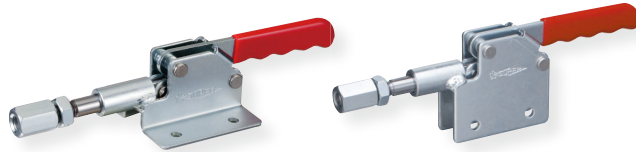

## 横押し型トグルクランプ

Toggle Clamp (Push type)

TPBX51F

TPBX51S

品番	ベース・タイプ	質量 (g)	メーカー希望小売価格
TPBX51F	フランジ	452	2,100
TPBX51S	ストレート	452	2,100

最大支持力 1.6kN  
ストローク 11mm  
ハンドル操作角度 45°

TPBM51F

TPBM51S

品番	ベース・タイプ	質量 (g)	メーカー希望小売価格
TPBM51F	フランジ	1270	3,860
TPBM51S	ストレート	1270	3,860

最大支持力 2.95kN  
ストローク 23mm  
ハンドル操作角度 45°

品番	ベース・タイプ	質量 (g)	メーカー希望小売価格
TPX6F	フランジ	640	3,130

最大支持力 3.0kN  
ストローク 27mm  
ハンドル操作角度 70°