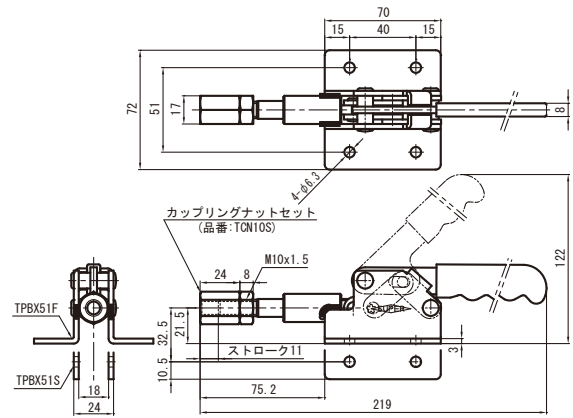

## 横押し型トグルクランプ

Toggle Clamp (Push type)

TPBX51F

TPBX51S

品番	ベース・タイプ	質量 (g)	メーカー希望小売価格
TPBX51F	フランジ	452	2,100
TPBX51S	ストレート	452	2,100

最大支持力 1.6kN  
ストローク 11mm  
ハンドル操作角度 45°

TPBM51F

TPBM51S

品番	ベース・タイプ	質量 (g)	メーカー希望小売価格
TPBM51F	フランジ	1270	3,860
TPBM51S	ストレート	1270	3,860

最大支持力 2.95kN  
ストローク 23mm  
ハンドル操作角度 45°

品番	ベース・タイプ	質量 (g)	メーカー希望小売価格
TPX6F	フランジ	640	3,130

最大支持力 3.0kN  
ストローク 27mm  
ハンドル操作角度 70°

TPL100F-TPL200F

TPL300F

TPL100F

TPL200F

TPL300F

品番	ベース・タイプ	最大支持力 (kN)	ストローク (mm)	ハンドル操作角度	質量 (g)	メーカー希望小売価格
TPL100F	フランジ	2.27	32	190°	346	2,380
TPL200F	フランジ	3.86	42	190°	560	2,970
TPL300F	フランジ	6.8	60	180°	1420	5,600