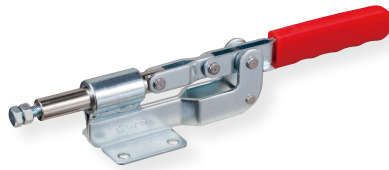

## 横押し型トグルクランプ

Toggle Clamp (Push type)

TPBX51F

TPBX51S

品番	ベース・タイプ	質量 (g)	メーカー希望小売価格
TPBX51F	フランジ	452	2,100
TPBX51S	ストレート	452	2,100

最大支持力 1.6kN  
ストローク 11mm  
ハンドル操作角度 45°

TPBM51F

TPBM51S

品番	ベース・タイプ	質量 (g)	メーカー希望小売価格
TPBM51F	フランジ	1270	3,860
TPBM51S	ストレート	1270	3,860

最大支持力 2.95kN  
ストローク 23mm  
ハンドル操作角度 45°

品番	ベース・タイプ	質量 (g)	メーカー希望小売価格
TPX6F	フランジ	640	3,130

最大支持力 3.0kN  
ストローク 27mm  
ハンドル操作角度 70°

TPL100F-TPL200F

TPL300F

TPL100F

TPL200F

TPL300F

品番	ベース・タイプ	最大支持力 (kN)	ストローク (mm)	ハンドル操作角度	質量 (g)	メーカー希望小売価格
TPL100F	フランジ	2.27	32	190°	346	2,380
TPL200F	フランジ	3.86	42	190°	560	2,970
TPL300F	フランジ	6.8	60	180°	1420	5,600