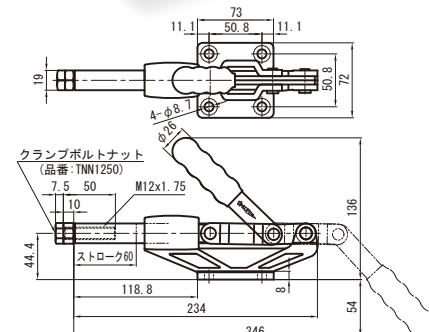

## 横押し型トグルクランプ

Toggle Clamp (Push type)

TPBX51F

TPBX51S

品番	ベース・タイプ	質量 (g)	メーカー希望小売価格
TPBX51F	フランジ	452	2,100
TPBX51S	ストレート	452	2,100

最大支持力 1.6kN  
ストローク 11mm  
ハンドル操作角度 45°

TPBM51F

TPBM51S

品番	ベース・タイプ	質量 (g)	メーカー希望小売価格
TPBM51F	フランジ	1270	3,860
TPBM51S	ストレート	1270	3,860

最大支持力 2.95kN  
ストローク 23mm  
ハンドル操作角度 45°

品番	ベース・タイプ	質量 (g)	メーカー希望小売価格
TPX6F	フランジ	640	3,130

最大支持力 3.0kN  
ストローク 27mm  
ハンドル操作角度 70°

TPL100F-TPL200F

TPL300F

TPL100F

TPL200F

TPL300F

品番	ベース・タイプ	最大支持力 (kN)	ストローク (mm)	ハンドル操作角度	質量 (g)	メーカー希望小売価格
TPL100F	フランジ	2.27	32	190°	346	2,380
TPL200F	フランジ	3.86	42	190°	560	2,970
TPL300F	フランジ	6.8	60	180°	1420	5,600