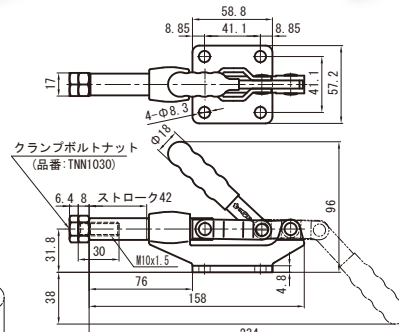

## 横押し型トグルクランプ

Toggle Clamp (Push type)

TPBX51F

TPBX51S

品番	ベース・タイプ	質量 (g)	メーカー希望小売価格
TPBX51F	フランジ	452	2,100
TPBX51S	ストレート	452	2,100

最大支持力 1.6kN  
ストローク 11mm  
ハンドル操作角度 45°

TPBM51F

TPBM51S

品番	ベース・タイプ	質量 (g)	メーカー希望小売価格
TPBM51F	フランジ	1270	3,860
TPBM51S	ストレート	1270	3,860

最大支持力 2.95kN  
ストローク 23mm  
ハンドル操作角度 45°

品番	ベース・タイプ	質量 (g)	メーカー希望小売価格
TPX6F	フランジ	640	3,130

最大支持力 3.0kN  
ストローク 27mm  
ハンドル操作角度 70°

TPL100F-TPL200F

TPL300F

TPL100F

TPL200F

TPL300F

品番	ベース・タイプ	最大支持力 (kN)	ストローク (mm)	ハンドル操作角度	質量 (g)	メーカー希望小売価格
TPL100F	フランジ	2.27	32	190°	346	2,380
TPL200F	フランジ	3.86	42	190°	560	2,970
TPL300F	フランジ	6.8	60	180°	1420	5,600