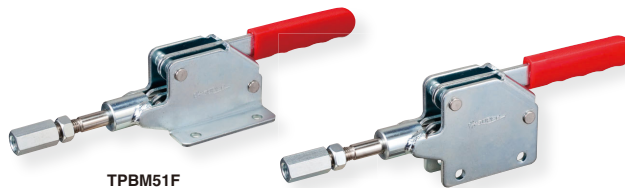

## 横押し型トグルクランプ

Toggle Clamp (Push type)

TPBX51F

TPBX51S

品番	ベース・タイプ	質量 (g)	メーカー希望小売価格
TPBX51F	フランジ	452	2,100
TPBX51S	ストレート	452	2,100

最大支持力 1.6kN  
ストローク 11mm  
ハンドル操作角度 45°

TPBM51F

TPBM51S

品番	ベース・タイプ	質量 (g)	メーカー希望小売価格
TPBM51F	フランジ	1270	3,860
TPBM51S	ストレート	1270	3,860

最大支持力 2.95kN  
ストローク 23mm  
ハンドル操作角度 45°

品番	ベース・タイプ	質量 (g)	メーカー希望小売価格
TPX6F	フランジ	640	3,130

最大支持力 3.0kN  
ストローク 27mm  
ハンドル操作角度 70°

TPL100F-TPL200F

TPL300F

TPL100F

TPL200F

TPL300F

品番	ベース・タイプ	最大支持力 (kN)	ストローク (mm)	ハンドル操作角度	質量 (g)	メーカー希望小売価格
TPL100F	フランジ	2.27	32	190°	346	2,380
TPL200F	フランジ	3.86	42	190°	560	2,970
TPL300F	フランジ	6.8	60	180°	1420	5,600