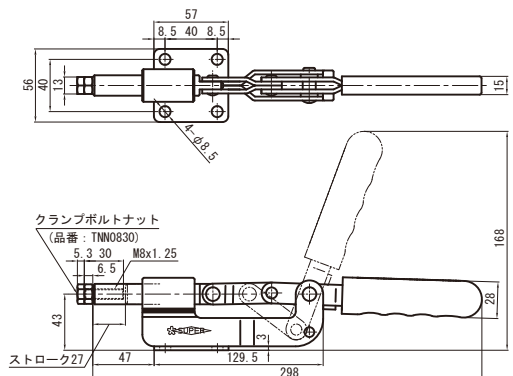

## 横押し型トグルクランプ

Toggle Clamp (Push type)

TPBX51F

TPBX51S

品番	ベース・タイプ	質量 (g)	メーカー希望小売価格
TPBX51F	フランジ	452	2,100
TPBX51S	ストレート	452	2,100

最大支持力 1.6kN  
ストローク 11mm  
ハンドル操作角度 45°

TPBM51F

TPBM51S

品番	ベース・タイプ	質量 (g)	メーカー希望小売価格
TPBM51F	フランジ	1270	3,860
TPBM51S	ストレート	1270	3,860

最大支持力 2.95kN  
ストローク 23mm  
ハンドル操作角度 45°

品番	ベース・タイプ	質量 (g)	メーカー希望小売価格
TPX6F	フランジ	640	3,130

最大支持力 3.0kN  
ストローク 27mm  
ハンドル操作角度 70°

TPL100F-TPL200F

TPL300F

TPL100F

TPL200F

TPL300F

品番	ベース・タイプ	最大支持力 (kN)	ストローク (mm)	ハンドル操作角度	質量 (g)	メーカー希望小売価格
TPL100F	フランジ	2.27	32	190°	346	2,380
TPL200F	フランジ	3.86	42	190°	560	2,970
TPL300F	フランジ	6.8	60	180°	1420	5,600