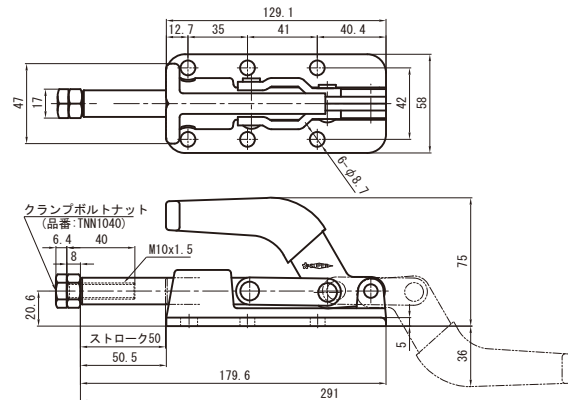

横押し型トグルクランプ

Toggle Clamp (Push type)

品番	ベース・タイプ	質量 (g)	メーカー希望小売価格
TPL150F	フランジ	300	1,280
最大支持力	1.36kN		
ストローク	31mm		
ハンドル操作角度	180°		

品番	ベース・タイプ	質量 (g)	メーカー希望小売価格
TPL250F	フランジ	800	2,620
最大支持力	3.64kN		
ストローク	40mm		
ハンドル操作角度	180°		

品番	ベース・タイプ	質量 (g)	メーカー希望小売価格
TPL350F	フランジ	1040	3,550
最大支持力	11.36kN		
ストローク	50mm		
ハンドル操作角度	180°		

品番	ベース・タイプ	質量 (g)	メーカー希望小売価格
TPMB51F	フランジ	1650	10,280
最大支持力	3kN		
ストローク	46mm		
ハンドル操作角度	105°		