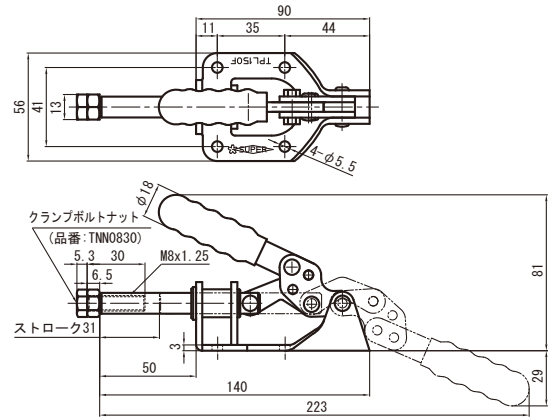

横押し型トグルクランプ

Toggle Clamp (Push type)

品番	ベース・タイプ	質量 (g)	メーカー希望小売価格
TPL150F	フランジ	300	1,280
最大支持力	1.36kN		
ストローク	31mm		
ハンドル操作角度	180°		

品番	ベース・タイプ	質量 (g)	メーカー希望小売価格
TPL250F	フランジ	800	2,620
最大支持力	3.64kN		
ストローク	40mm		
ハンドル操作角度	180°		

品番	ベース・タイプ	質量 (g)	メーカー希望小売価格
TPL350F	フランジ	1040	3,550
最大支持力	11.36kN		
ストローク	50mm		
ハンドル操作角度	180°		

品番	ベース・タイプ	質量 (g)	メーカー希望小売価格
TPMB51F	フランジ	1650	10,280
最大支持力	3kN		
ストローク	46mm		
ハンドル操作角度	105°		