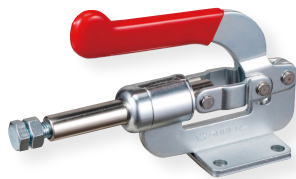

横押し型トグルクランプ

Toggle Clamp (Push type)

品番	ベース・タイプ	質量 (g)	メーカー希望小売価格
TPL150F	フランジ	300	1,280
最大支持力	1.36kN		
ストローク	31mm		
ハンドル操作角度	180°		

品番	ベース・タイプ	質量 (g)	メーカー希望小売価格
TPL250F	フランジ	800	2,620
最大支持力	3.64kN		
ストローク	40mm		
ハンドル操作角度	180°		

品番	ベース・タイプ	質量 (g)	メーカー希望小売価格
TPL350F	フランジ	1040	3,550
最大支持力	11.36kN		
ストローク	50mm		
ハンドル操作角度	180°		

品番	ベース・タイプ	質量 (g)	メーカー希望小売価格
TPMB51F	フランジ	1650	10,280
最大支持力	3kN		
ストローク	46mm		
ハンドル操作角度	105°		