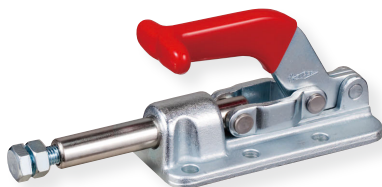

横押し型トグルクランプ

Toggle Clamp (Push type)

品番	ベース・タイプ	質量 (g)	メーカー希望小売価格
TPL150F	フランジ	300	1,280
最大支持力	1.36kN		
ストローク	31mm		
ハンドル操作角度	180°		

品番	ベース・タイプ	質量 (g)	メーカー希望小売価格
TPL250F	フランジ	800	2,620
最大支持力	3.64kN		
ストローク	40mm		
ハンドル操作角度	180°		

品番	ベース・タイプ	質量 (g)	メーカー希望小売価格
TPL350F	フランジ	1040	3,550
最大支持力	11.36kN		
ストローク	50mm		
ハンドル操作角度	180°		

品番	ベース・タイプ	質量 (g)	メーカー希望小売価格
TPMB51F	フランジ	1650	10,280
最大支持力	3kN		
ストローク	46mm		
ハンドル操作角度	105°		