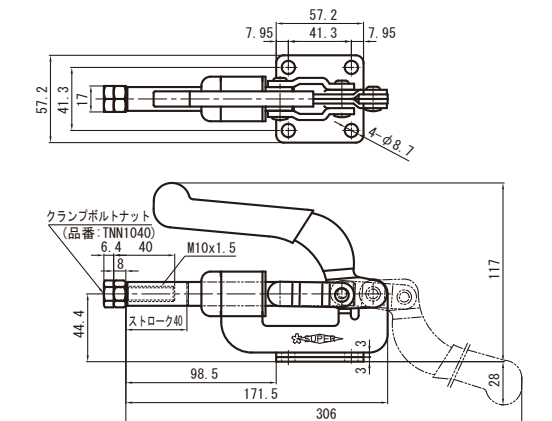

横押し型トグルクランプ

Toggle Clamp (Push type)

品番	ベース・タイプ	質量 (g)	メーカー希望小売価格
TPL150F	フランジ	300	1,280
最大支持力	1.36kN		
ストローク	31mm		
ハンドル操作角度	180°		

品番	ベース・タイプ	質量 (g)	メーカー希望小売価格
TPL250F	フランジ	800	2,620
最大支持力	3.64kN		
ストローク	40mm		
ハンドル操作角度	180°		

品番	ベース・タイプ	質量 (g)	メーカー希望小売価格
TPL350F	フランジ	1040	3,550
最大支持力	11.36kN		
ストローク	50mm		
ハンドル操作角度	180°		

品番	ベース・タイプ	質量 (g)	メーカー希望小売価格
TPMB51F	フランジ	1650	10,280
最大支持力	3kN		
ストローク	46mm		
ハンドル操作角度	105°		