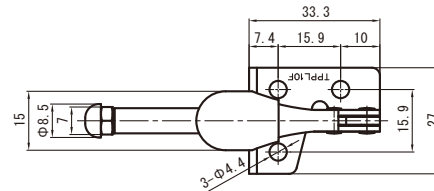

横押し型トグルクランプ

Toggle Clamp (Push type)

| 品番 | ベース・タイプ | 質量 (g) | メーカー希望小売価格 |
|---------------|---------|--------|--------------|
| TPMD51 | ブラケット | 1320 | 9,580 |

最大支持力 3kN
 ストローク 46mm
 ハンドル操作角度 105°

| 品番 | ベース・タイプ | 質量 (g) | メーカー希望小売価格 |
|----------------|---------|--------|--------------|
| TPPL10F | フランジ | 42 | 1,020 |

最大支持力 0.45kN
 ストローク 14mm
 ハンドル操作角度 140°

押し引き兼用型トグルクランプ

Toggle Clamp (Push / Pull type)

| 品番 | ベース・タイプ | 質量 (g) | メーカー希望小売価格 |
|----------------|---------|--------|--------------|
| TPPL50R | フランジ | 54 | 1,090 |
| TPPL50L | フランジ | 54 | 1,090 |

最大支持力 0.5kN
 ストローク 15mm
 ハンドル操作角度 180°