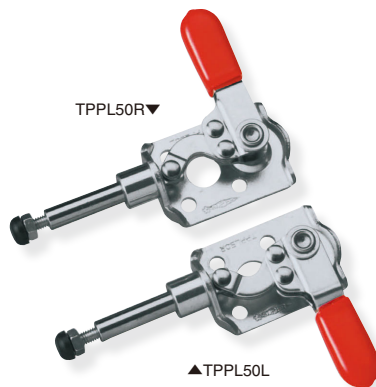

横押し型トグルクランプ

Toggle Clamp (Push type)

| 品番 | ベース・タイプ | 質量 (g) | メーカー希望小売価格 |
|---------------|---------|--------|--------------|
| TPMD51 | ブラケット | 1320 | 9,580 |

最大支持力 3kN
 ストローク 46mm
 ハンドル操作角度 105°

| 品番 | ベース・タイプ | 質量 (g) | メーカー希望小売価格 |
|----------------|---------|--------|--------------|
| TPPL10F | フランジ | 42 | 1,020 |

最大支持力 0.45kN
 ストローク 14mm
 ハンドル操作角度 140°

押し引き兼用型トグルクランプ

Toggle Clamp (Push / Pull type)

| 品番 | ベース・タイプ | 質量 (g) | メーカー希望小売価格 |
|----------------|---------|--------|--------------|
| TPPL50R | フランジ | 54 | 1,090 |
| TPPL50L | フランジ | 54 | 1,090 |

最大支持力 0.5kN
 ストローク 15mm
 ハンドル操作角度 180°