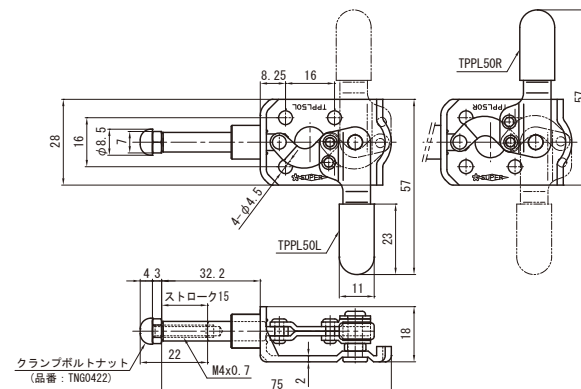

横押し型トグルクランプ

Toggle Clamp (Push type)

| 品番 | ベース・タイプ | 質量 (g) | メーカー希望小売価格 |
|---------------|---------|--------|--------------|
| TPMD51 | ブラケット | 1320 | 9,580 |

最大支持力 3kN
 ストローク 46mm
 ハンドル操作角度 105°

| 品番 | ベース・タイプ | 質量 (g) | メーカー希望小売価格 |
|----------------|---------|--------|--------------|
| TPPL10F | フランジ | 42 | 1,020 |

最大支持力 0.45kN
 ストローク 14mm
 ハンドル操作角度 140°

押し引き兼用型トグルクランプ

Toggle Clamp (Push / Pull type)

| 品番 | ベース・タイプ | 質量 (g) | メーカー希望小売価格 |
|----------------|---------|--------|--------------|
| TPPL50R | フランジ | 54 | 1,090 |
| TPPL50L | フランジ | 54 | 1,090 |

最大支持力 0.5kN
 ストローク 15mm
 ハンドル操作角度 180°