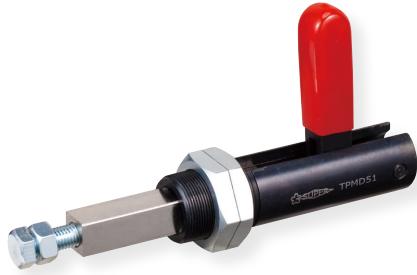

横押し型トグルクランプ

Toggle Clamp (Push type)

| 品番 | ベース・タイプ | 質量 (g) | メーカー希望小売価格 |
|---------------|---------|--------|--------------|
| TPMD51 | ブラケット | 1320 | 9,580 |

最大支持力 3kN
 ストローク 46mm
 ハンドル操作角度 105°

| 品番 | ベース・タイプ | 質量 (g) | メーカー希望小売価格 |
|----------------|---------|--------|--------------|
| TPPL10F | フランジ | 42 | 1,020 |

最大支持力 0.45kN
 ストローク 14mm
 ハンドル操作角度 140°

押し引き兼用型トグルクランプ

Toggle Clamp (Push / Pull type)

| 品番 | ベース・タイプ | 質量 (g) | メーカー希望小売価格 |
|----------------|---------|--------|--------------|
| TPPL50R | フランジ | 54 | 1,090 |
| TPPL50L | フランジ | 54 | 1,090 |

最大支持力 0.5kN
 ストローク 15mm
 ハンドル操作角度 180°