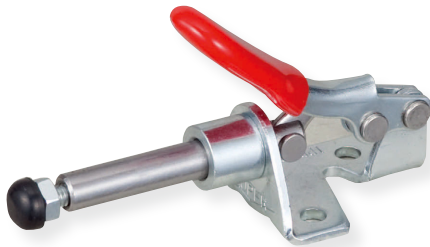

横押し型トグルクランプ

Toggle Clamp (Push type)

| 品番 | ベース・タイプ | 質量 (g) | メーカー希望小売価格 |
|---------------|---------|--------|--------------|
| TPMD51 | ブラケット | 1320 | 9,580 |

最大支持力 3kN
 ストローク 46mm
 ハンドル操作角度 105°

| 品番 | ベース・タイプ | 質量 (g) | メーカー希望小売価格 |
|----------------|---------|--------|--------------|
| TPPL10F | フランジ | 42 | 1,020 |

最大支持力 0.45kN
 ストローク 14mm
 ハンドル操作角度 140°

押し引き兼用型トグルクランプ

Toggle Clamp (Push / Pull type)

| 品番 | ベース・タイプ | 質量 (g) | メーカー希望小売価格 |
|----------------|---------|--------|--------------|
| TPPL50R | フランジ | 54 | 1,090 |
| TPPL50L | フランジ | 54 | 1,090 |

最大支持力 0.5kN
 ストローク 15mm
 ハンドル操作角度 180°