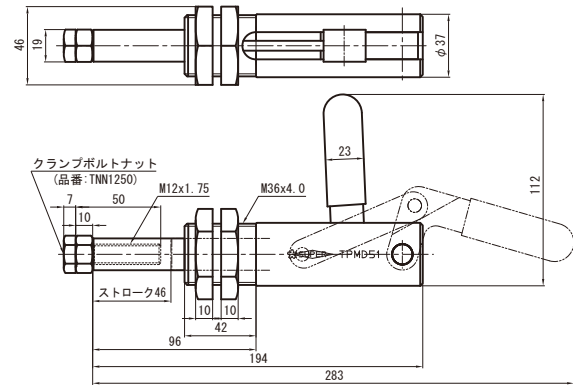

横押し型トグルクランプ

Toggle Clamp (Push type)

| 品番 | ベース・タイプ | 質量 (g) | メーカー希望小売価格 |
|---------------|---------|--------|--------------|
| TPMD51 | ブラケット | 1320 | 9,580 |

最大支持力 3kN
 ストローク 46mm
 ハンドル操作角度 105°

| 品番 | ベース・タイプ | 質量 (g) | メーカー希望小売価格 |
|----------------|---------|--------|--------------|
| TPPL10F | フランジ | 42 | 1,020 |

最大支持力 0.45kN
 ストローク 14mm
 ハンドル操作角度 140°

押し引き兼用型トグルクランプ

Toggle Clamp (Push / Pull type)

| 品番 | ベース・タイプ | 質量 (g) | メーカー希望小売価格 |
|----------------|---------|--------|--------------|
| TPPL50R | フランジ | 54 | 1,090 |
| TPPL50L | フランジ | 54 | 1,090 |

最大支持力 0.5kN
 ストローク 15mm
 ハンドル操作角度 180°