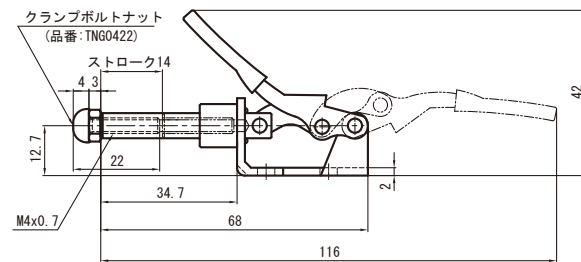

横押し型トグルクランプ

Toggle Clamp (Push type)

| 品番 | ベース・タイプ | 質量 (g) | メーカー希望小売価格 |
|---------------|---------|--------|--------------|
| TPMD51 | ブラケット | 1320 | 9,580 |

最大支持力 3kN
 ストローク 46mm
 ハンドル操作角度 105°

| 品番 | ベース・タイプ | 質量 (g) | メーカー希望小売価格 |
|----------------|---------|--------|--------------|
| TPPL10F | フランジ | 42 | 1,020 |

最大支持力 0.45kN
 ストローク 14mm
 ハンドル操作角度 140°

押し引き兼用型トグルクランプ

Toggle Clamp (Push / Pull type)

| 品番 | ベース・タイプ | 質量 (g) | メーカー希望小売価格 |
|----------------|---------|--------|--------------|
| TPPL50R | フランジ | 54 | 1,090 |
| TPPL50L | フランジ | 54 | 1,090 |

最大支持力 0.5kN
 ストローク 15mm
 ハンドル操作角度 180°