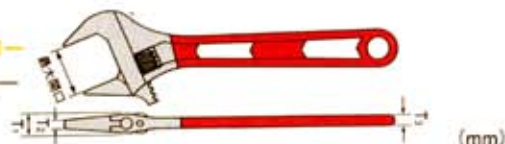

## ワイドモンキレンチ PAT.

MWM24~36

- ・狭い箇所での  
ナット締め作業等に  
最適

品番	呼び	最大開口	全長	T1	T2	T3	質量 (g)	メーカー希望小売価格
MWM24	150	24	150	10.7	6	5	100	1,600
MWM30	200	30	203	12.5	6.6	5.7	185	1,860
MWM36	250	36	244	13.5	6.8	6.5	275	2,230

## ワイドモンキレンチ (カラーグリップ付) PAT.

MWM24~36B/R/Y/H

B:ブルー Y:イエロー  
R:レッド H:グレー

- ・狭い箇所での  
ナット締め作業等に  
最適

品番	呼び	最大開口	全長	T1	T2	T3	質量 (g)	メーカー希望小売価格
MWM24B・R・Y・H	150	24	150.5	10.7	6	6	100	1,680
MWM30B・R・Y・H	200	30	203.5	12.5	6.6	6.7	185	1,940
MWM36B・R・Y・H	250	36	244.5	13.5	6.8	7.5	275	2,330