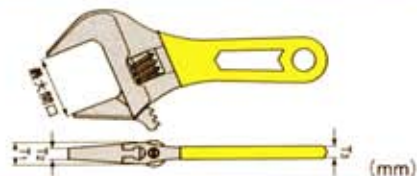

## ワイドモンキレンチ (カラーグリップ付) PAT.

MWM24~36B/R/Y/H

B:ブルー Y:イエロー  
R:レッド H:グレー

- ・狭い箇所での  
ナット締め作業等に  
最適

品番	呼び	最大開口	全長	T1	T2	T3	質量 (g)	メーカー希望小売価格
MWM24B・R・Y・H	150	24	150.5	10.7	6	6	100	1,680
MWM30B・R・Y・H	200	30	203.5	12.5	6.6	6.7	185	1,940
MWM36B・R・Y・H	250	36	244.5	13.5	6.8	7.5	275	2,330

## ワイドモンキショートタイプ

MWM24~36S

- ・狭所作業に最適
- ・短小のポケットサイズ

品番	最大開口	全長	T1	T2	T3	質量 (g)	メーカー希望小売価格
MWM24S	24	118.4	10.7	6	5	90	1,600
MWM30S	30	140.1	12.5	6.6	5.7	150	1,860
MWM36S	36	159	13.5	6.8	6.5	220	2,230

## ワイドモンキショートタイプ (カラーグリップ付)

MWM24~36SB/R/Y/H

B:ブルー Y:イエロー  
R:レッド H:グレー

- ・狭所作業に最適
- ・短小のポケットサイズ

品番	最大開口	全長	T1	T2	T3	質量 (g)	メーカー希望小売価格
MWM24SB・R・Y・H	24	118.9	10.7	6	6	90	1,680
MWM30SB・R・Y・H	30	140.6	12.5	6.6	6.7	150	1,940
MWM36SB・R・Y・H	36	159.5	13.5	6.8	7.5	220	2,330