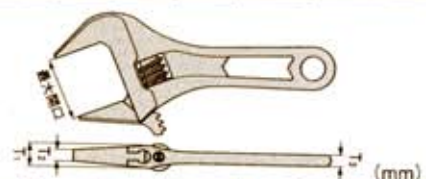

## ワイドモンキレンチ (カラーグリップ付) PAT.

MWM24~36B/R/Y/H

B:ブルー Y:イエロー  
R:レッド H:グレー

- ・狭い箇所での  
ナット締め作業等に  
最適

品番	呼び	最大開口	全長	T1	T2	T3	質量 (g)	メーカー希望小売価格
MWM24B・R・Y・H	150	24	150.5	10.7	6	6	100	1,680
MWM30B・R・Y・H	200	30	203.5	12.5	6.6	6.7	185	1,940
MWM36B・R・Y・H	250	36	244.5	13.5	6.8	7.5	275	2,330

## ワイドモンキショートタイプ

MWM24~36S

- ・狭所作業に最適
- ・短小のポケットサイズ

品番	最大開口	全長	T1	T2	T3	質量 (g)	メーカー希望小売価格
MWM24S	24	118.4	10.7	6	5	90	1,600
MWM30S	30	140.1	12.5	6.6	5.7	150	1,860
MWM36S	36	159	13.5	6.8	6.5	220	2,230