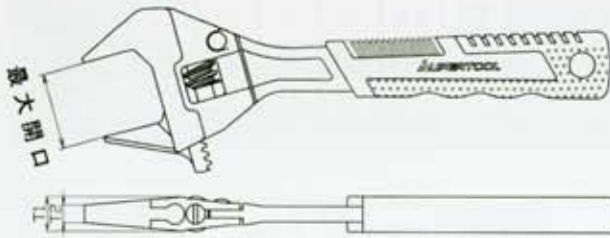

# ラチェット式ワイドモンキレンチ

**High quality !!**  
**Low price !!**

- ・ラチェット機構で便利
- ・薄型、軽量で作業性抜群
- ・口開きはワンサイズ上のワイドタイプ
- ・軽量タイプ、ラチェット式でありながら強度はJIS級

品番	呼び	最大開口	全長	T1	T2	T3	質量 (g)	メーカー希望小売価格
MWR30	200	30	205	12.5	6.5	14	280	2,480
MWR36	250	36	246	13.4	6.8	16	380	2,870