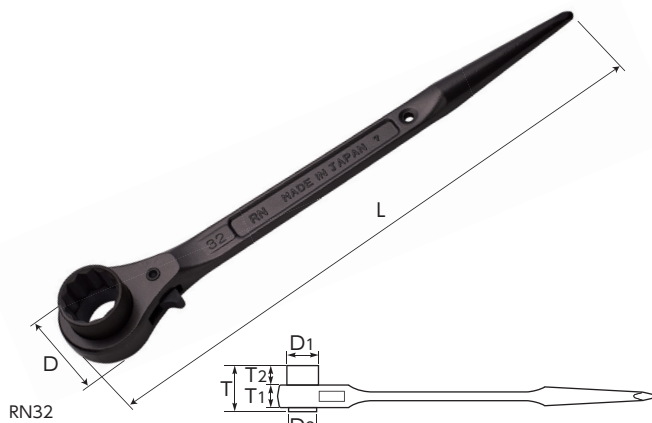

RN4650

品番	呼び(mm)	サイズ(mm)						質量(g)	メーカー希望小売価格
		L	D	D1	D2	T	T1		
RN1012	10×12	225	28	18	15	14	11	160	¥3,960
RN1013	10×13	225	28	18	15	14	11	160	¥3,960
RN1014	10×14	225	28	19	15	14	11	160	¥3,960
RN1113	11×13	225	28	18	16	14	11	160	¥3,960
RN1214	12×14	225	28	19	18	14	11	160	¥3,960
RN1317	13×17	265	34	23	18	16	14.5	240	¥4,250
RN1319	13×19	310	41	26	18	18	16	400	¥4,920
RN1415	14×15	265	34	20	19	16	14.5	240	¥4,250
RN1417	14×17	265	34	23	19	16	14.5	240	¥4,250
RN1719	17×19	310	41	27	24	18	16	400	¥4,920
RN1721	17×21	310	41	29	24	18	16	400	¥4,920
RN1722	17×22	310	42	30	23	18	16	430	¥4,920
RN1921	19×21	310	41	29	27	18	16	400	¥5,120
RN1922	19×22	310	42	30	26	18	16	430	¥5,450
RN1924	19×24	355	49	33	26	20	18	680	¥5,570
RN2124	21×24	355	49	33	28	20	18	680	¥5,570
RN2126	21×26	355	49	36	28	20	18	680	¥5,570

RN

■ 片口ラチェットレンチ

RATCHET WRENCH, Single Size

▶ 特長

- 正逆転操作は切換爪式。
- 片側ソケット部が突出していないため、狭い凹部での締付けに最適。
- メタリックグレー焼付塗装。
- 呼び19以上のサイズには安全ロープ取付穴を設けています。

品番	呼び(mm)	サイズ(mm)							質量(g)	メーカー希望小売価格
		L	D	D1	D2	T	T1	T2		
RN26	26	355	49	35	35	40	20	18	680	¥6,060
RN27	27	355	51	36	32	40	20	18	710	¥6,290
RN30	30	400	62	41	41	44	22	20.5	1,100	¥6,570
RN32	32	400	62	43	41	44	22	20.5	1,150	¥6,830
RN35	35	445	67	47	43	47	24	21.5	1,250	¥7,540
RN36	36	445	67	49	43	47	24	21.5	1,250	¥8,340
RN41	41	490	76	55	49	52	26	24	1,850	¥9,030
RN46	46	500	83	61	55	54	29	24	2,250	¥12,770