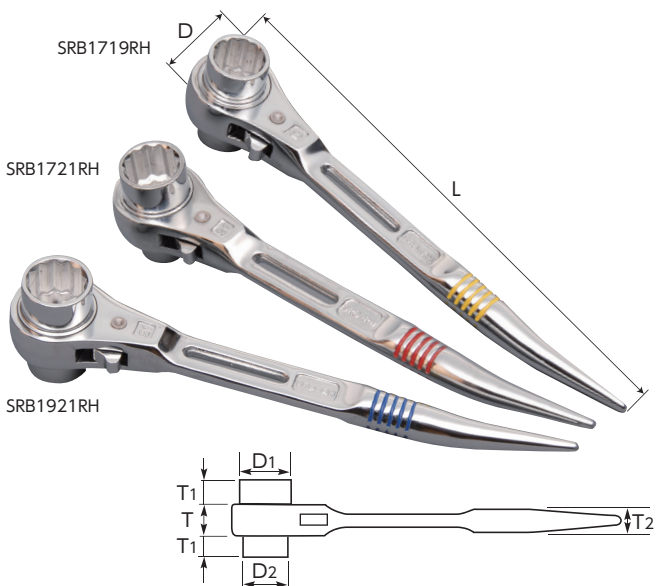

SRBシリーズ

曲がりしりの付・両口ラチェットレンチショートタイプ
RATCHET WRENCH, Double Size (Short Type)

- 仮設足場・住宅施工等に最適なショートタイプ。● 軽量・コンパクトでより使い易い。● 全サイズ安全ロープ取付穴を設けています。

SRB-R

■ 曲がりしりの付・両口ラチェットレンチ
ショートタイプスライド穴付
RATCHET WRENCH, Double Size (Short Type)

- ▶ **特長**
- 安全ロープ取付スライド穴式(43mm)。
 - 作業時及びホルダーへの出し入れがスムーズ。
 - グリップ部に滑り止めの溝付ニューデザイン。
 - ニッケルクロムめっき仕上。
 - 色でサイズを識別。
イエロー(17×19)・レッド(17×21)・ブルー(19×21)

▶ **使用例**

品番	呼び(mm)	サイズ(mm)							質量(g)	メーカー希望小売価格
		L	D	D1	D2	T	T1	T2		
SRB1719R	17×19	240	41	27	24	18	16	16	380	¥4,210
SRB1721R	17×21	240	41	29	24	18	16	16	380	¥4,210
SRB1921R	19×21	240	41	29	27	18	16	16	380	¥4,210

SRB-RH

■ 総ミガキ曲がりしりの付・両口ラチェットレンチ
ショートタイプスライド穴付
RATCHET WRENCH, Double Size (Short Type) ALL polish type with slide hole

- ▶ **特長**
- 安全ロープ取付スライド穴式(43mm)。
 - 作業時及びホルダーへの出し入れがスムーズ。
 - グリップ部に滑り止めの溝付ニューデザイン。
 - 総ミガキ。
 - ニッケルクロムめっき仕上。
 - 色でサイズを識別。
イエロー(17×19)・レッド(17×21)・ブルー(19×21)

品番	呼び(mm)	サイズ(mm)							質量(g)	メーカー希望小売価格
		L	D	D1	D2	T	T1	T2		
SRB1719RH	17×19	240	41	27	24	18	16	16	380	¥4,030
SRB1721RH	17×21	240	41	29	24	18	16	16	380	¥4,030
SRB1921RH	19×21	240	41	29	27	18	16	16	380	¥4,030