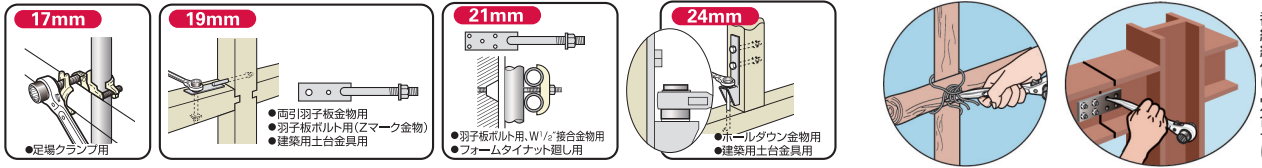

SRBシリーズ

曲がりしりの付・両口ラチェットレンチショートタイプ
RATCHET WRENCH, Double Size (Short Type)

- 仮設足場・住宅施工等に最適なショートタイプ。● 軽量・コンパクトでより使い易い。● 全サイズ安全ロープ取付穴を設けています。

SRB-R

■ 曲がりしりの付・両口ラチェットレンチ
ショートタイプスライド穴付
RATCHET WRENCH, Double Size (Short Type)

- ▶ **特長**
- 安全ロープ取付スライド穴式(43mm)。
 - 作業時及びホルダーへの出し入れがスムーズ。
 - グリップ部に滑り止めの溝付ニューデザイン。
 - ニッケルクロムめっき仕上。
 - 色でサイズを識別。
イエロー(17×19)・レッド(17×21)・ブルー(19×21)

▶ **使用例**

品番	呼び(mm)	サイズ(mm)							質量(g)	メーカー希望小売価格
		L	D	D1	D2	T	T1	T2		
SRB1719R	17×19	240	41	27	24	18	16	16	380	¥4,210
SRB1721R	17×21	240	41	29	24	18	16	16	380	¥4,210
SRB1921R	19×21	240	41	29	27	18	16	16	380	¥4,210

SRB-RH

■ 総ミガキ曲がりしりの付・両口ラチェットレンチ
ショートタイプスライド穴付
RATCHET WRENCH, Double Size (Short Type) ALL polish type with slide hole

- ▶ **特長**
- 安全ロープ取付スライド穴式(43mm)。
 - 作業時及びホルダーへの出し入れがスムーズ。
 - グリップ部に滑り止めの溝付ニューデザイン。
 - 総ミガキ。
 - ニッケルクロムめっき仕上。
 - 色でサイズを識別。
イエロー(17×19)・レッド(17×21)・ブルー(19×21)