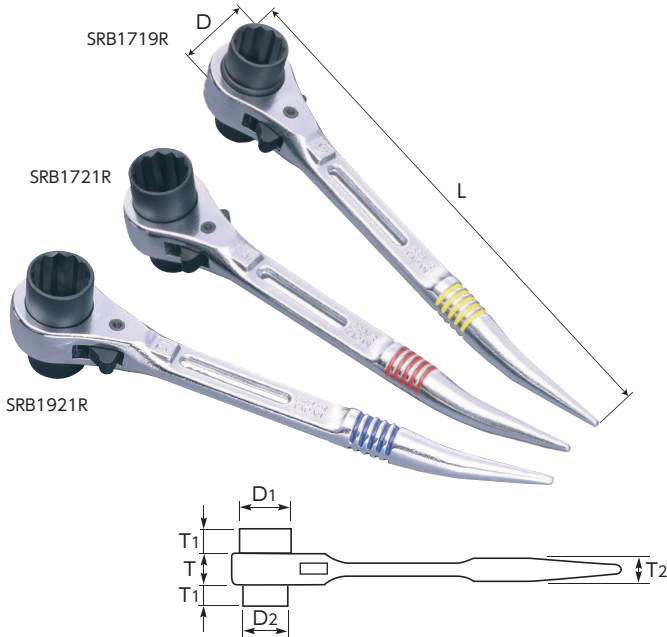

SRBシリーズ

曲がりしりの付・両口ラチェットレンチショートタイプ
RATCHET WRENCH, Double Size (Short Type)

- 仮設足場・住宅施工等に最適なショートタイプ。● 軽量・コンパクトでより使い易い。● 全サイズ安全ロープ取付穴を設けています。

SRB-R

■ 曲がりしりの付・両口ラチェットレンチ
ショートタイプスライド穴付
RATCHET WRENCH, Double Size (Short Type)

- ▶ **特長**
- 安全ロープ取付スライド穴式(43mm)。
 - 作業時及びホルダーへの出し入れがスムーズ。
 - グリップ部に滑り止めの溝付ニューデザイン。
 - ニッケルクロムめっき仕上。
 - 色でサイズを識別。
イエロー(17×19)・レッド(17×21)・ブルー(19×21)

▶ **使用例**

品番	呼び(mm)	サイズ(mm)							質量(g)	メーカー希望小売価格
		L	D	D1	D2	T	T1	T2		
SRB1719R	17×19	240	41	27	24	18	16	16	380	¥4,210
SRB1721R	17×21	240	41	29	24	18	16	16	380	¥4,210
SRB1921R	19×21	240	41	29	27	18	16	16	380	¥4,210

SRB-RH

■ 総ミガキ曲がりしりの付・両口ラチェットレンチ
ショートタイプスライド穴付
RATCHET WRENCH, Double Size (Short Type) ALL polish type with slide hole

- ▶ **特長**
- 安全ロープ取付スライド穴式(43mm)。
 - 作業時及びホルダーへの出し入れがスムーズ。
 - グリップ部に滑り止めの溝付ニューデザイン。
 - 総ミガキ。
 - ニッケルクロムめっき仕上。
 - 色でサイズを識別。
イエロー(17×19)・レッド(17×21)・ブルー(19×21)

品番	呼び(mm)	サイズ(mm)							質量(g)	メーカー希望小売価格
		L	D	D1	D2	T	T1	T2		
SRB1719RH	17×19	240	41	27	24	18	16	16	380	¥4,030
SRB1721RH	17×21	240	41	29	24	18	16	16	380	¥4,030
SRB1921RH	19×21	240	41	29	27	18	16	16	380	¥4,030