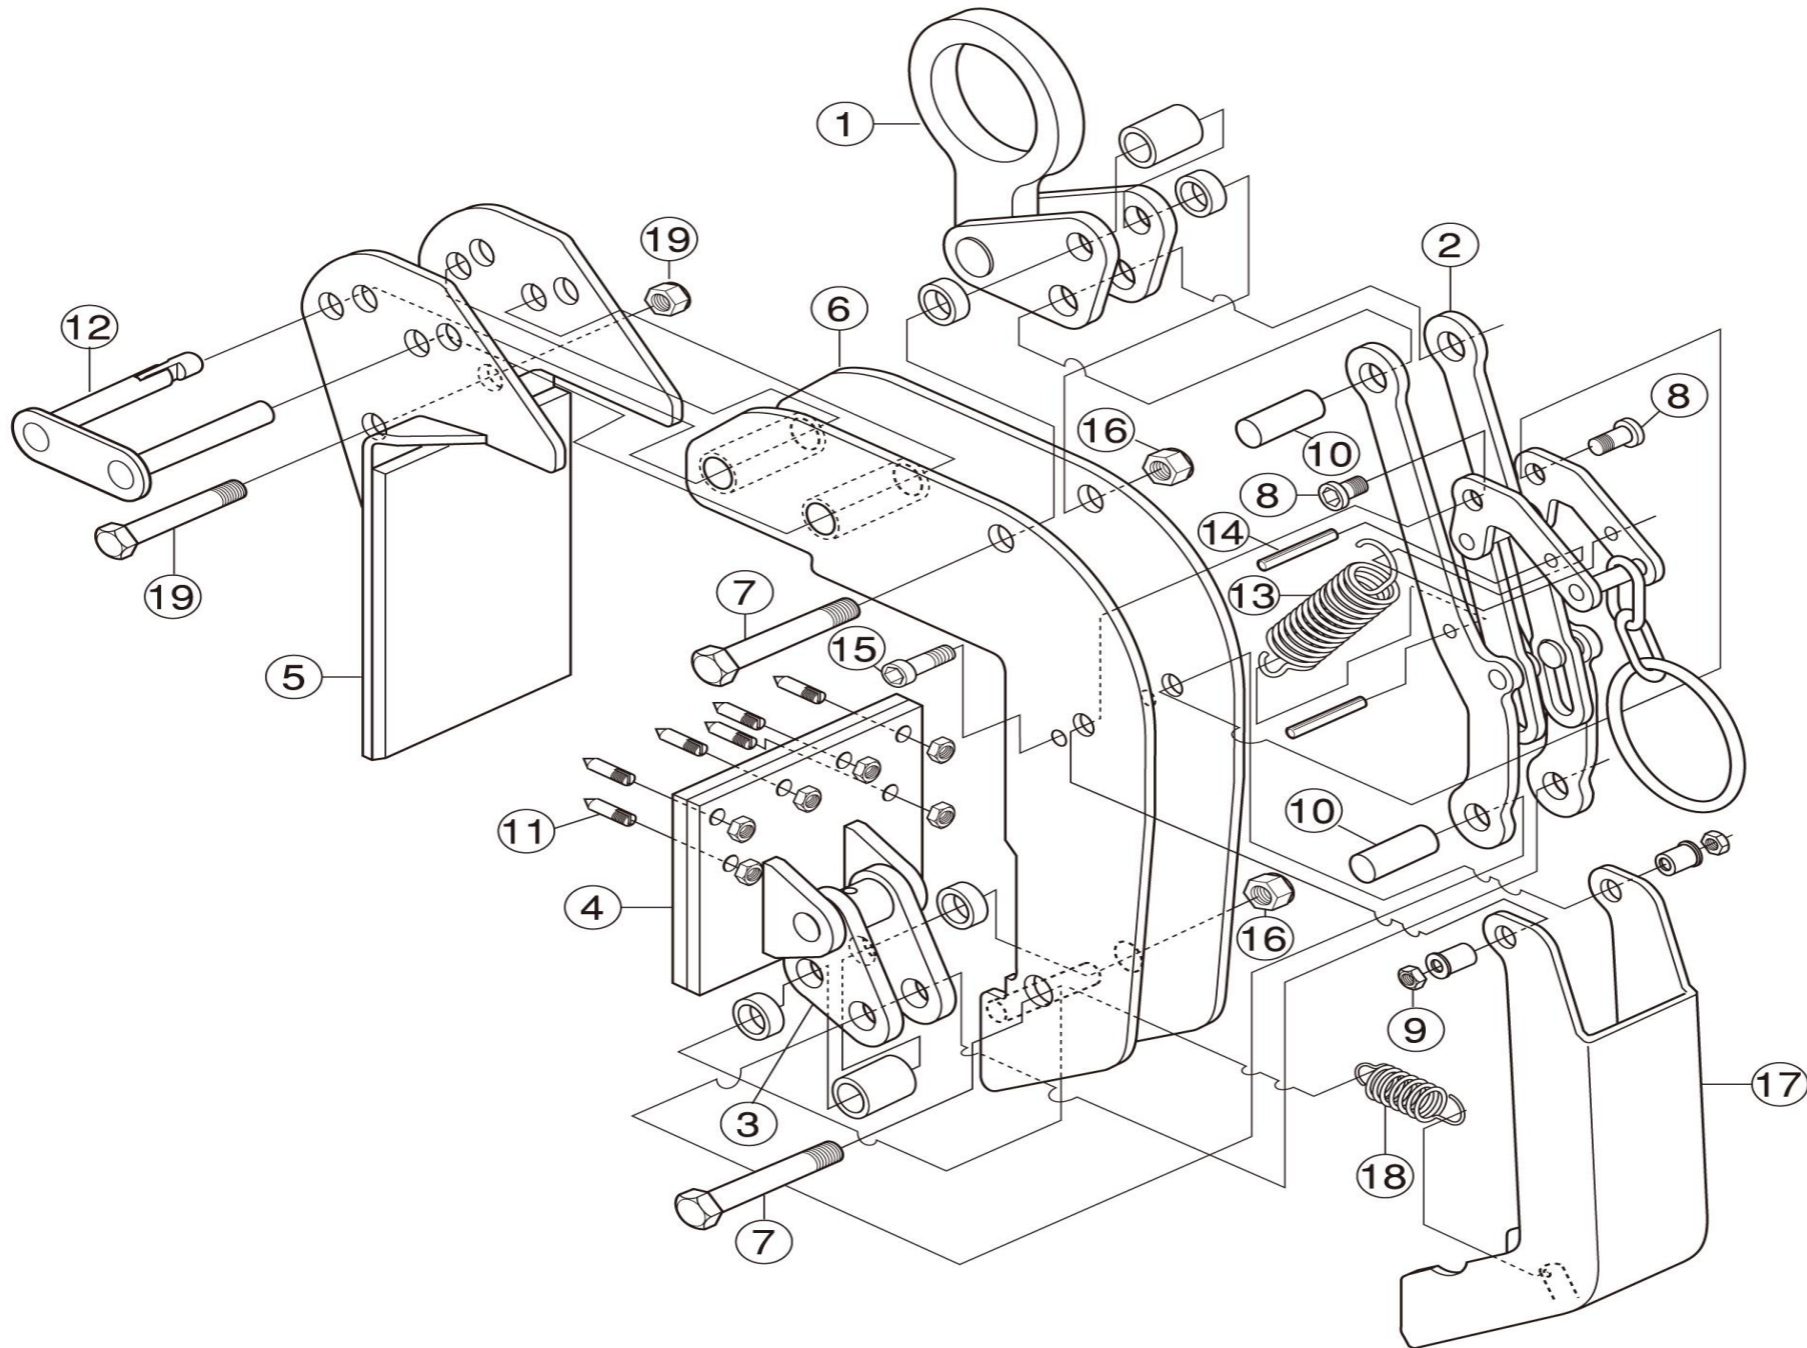

パネル吊クランプ PAC260・PSC260

2025年3月17日

PAC260・PSC260 部品表

部品No.	部品名称	品番	セット個数	PAC260	PSC260
シャックル		PAH			
1	シャックル	PACH	1		
7	ボルト(カラー長短付)	PACN	1		
16	Uナット		1		
ロックレバーリンク		PAF			
2	ロックレバーリンク	PACF	1		
8	六角穴付四ボルト(カラー座金付)	PACD	2		
9	Uナット		2		
10	ピン	PACP	1		
13	ロック用ばね	PACS	1		
14	スプリングピン	PACA	1		
15	六角穴付きボルト	PACB	2		
可動パット		PAE			
3	カムリンク(ピンカラー付)	PACT	2		
7	ボルト(カラー長短付)	PACN	1		
16	Uナット		1		
10	ピン	PACP	1		
4	可動パット	PACE	1		
11	スパイク部	PACG	6		

部品No.	部品名称	品番	セット個数	PAC260	PSC260
固定パット(PAC260用)		PAR			—
5	固定パット	PACR	1		—
19	安全フックボルト・ナット	PACV	1		—
固定パット(PSC260用)		PSR		—	
5	固定パッド	PSCR	1	—	
19	安全フックボルト・ナット	PSCV	1	—	
12	調整プレートピン	PACK	1		
カバー		PAJ			
17	カバー	PACJ	1		
18	カバー用ばね	PACL	1		
ロープ(共通)		PACU260	1		