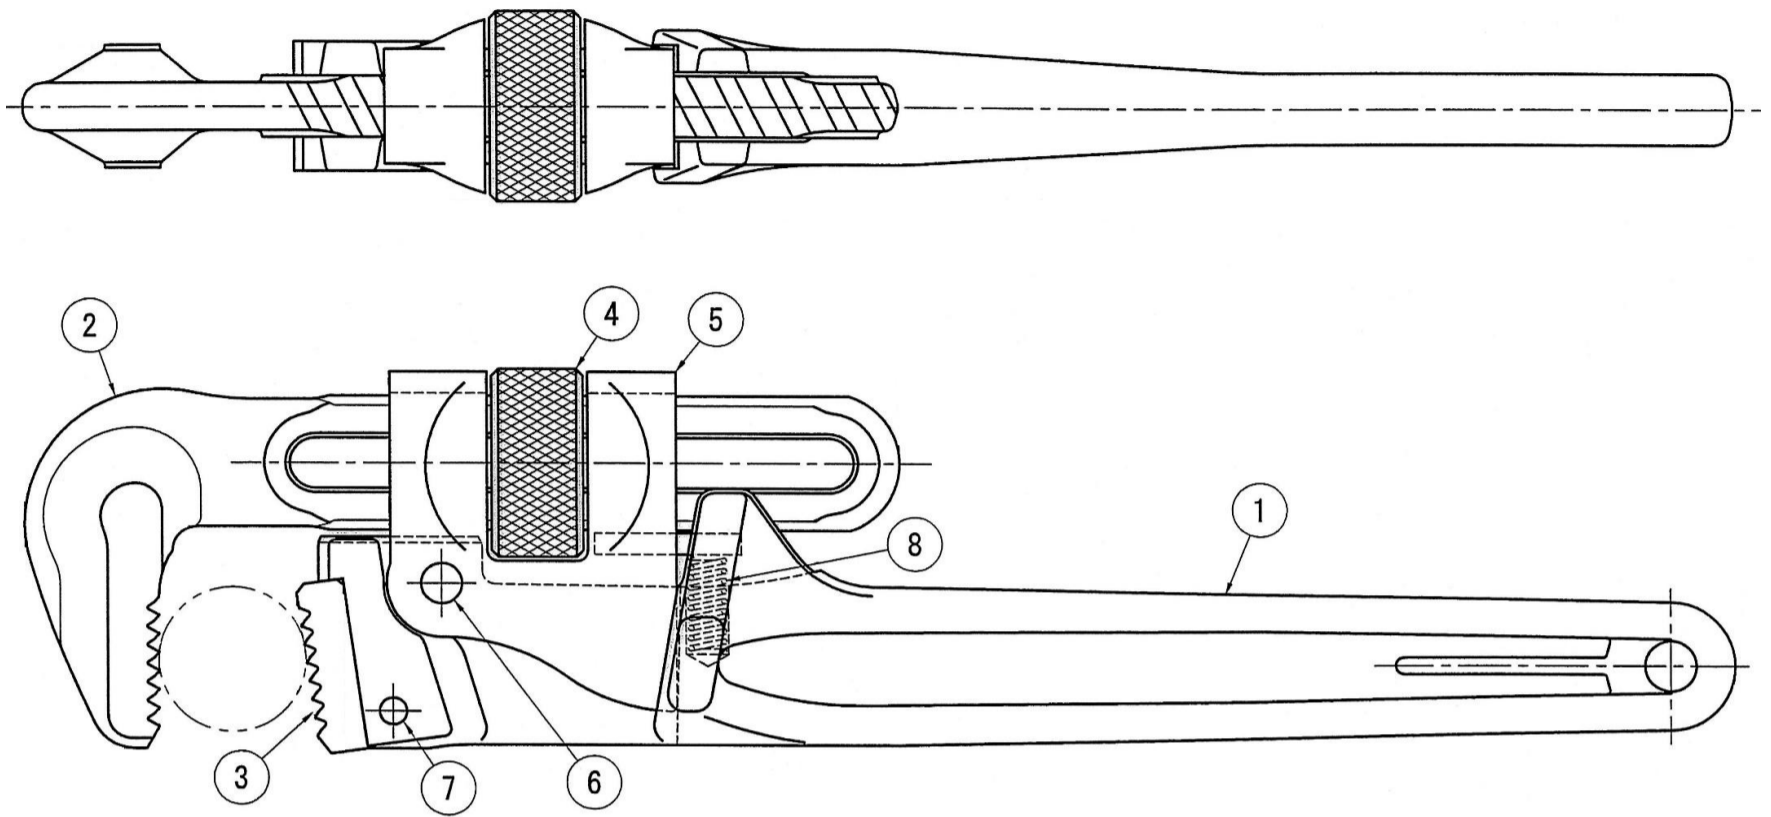

## DTA—E 部品表

サイズ	上あご②		丸ナット④		ばね⑧	
DTA250E	DTAG250E		DTAM250E		DTAS250E	
DTA300E	DTAG300E		DTAM300E		DTAS300E	
DTA350E	DTAG350E		DTAM350E		DTAS350E	
DTA450E	DTAG450E		DTAM450E		DTAS450E	
DTA600E	DTAG600E		DTAM600E		DTAS600E	

サイズ	植歯③+スプリングピン⑦	
DTA250E	DTAH250E	
DTA300E	DTAH300E	
DTA350E	DTAH350E	
DTA450E	DTAH450E	
DTA600E	DTAH600E	

・上記単価は1ヶの単価です。