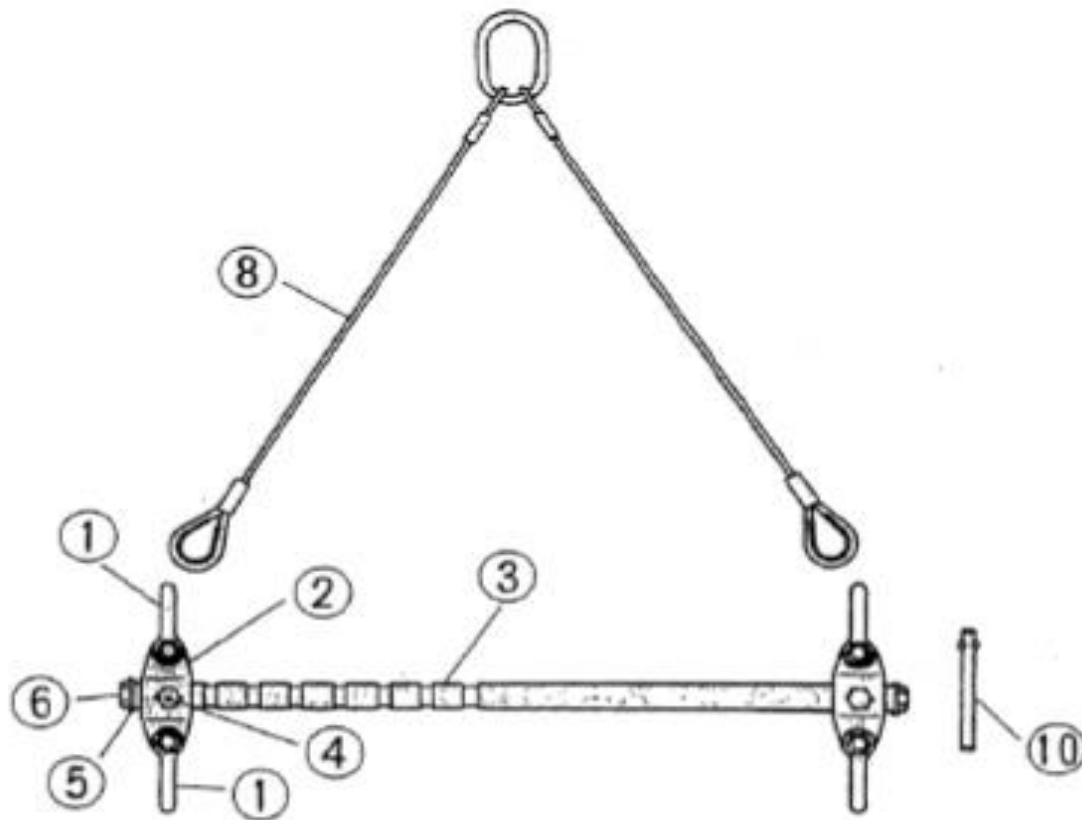

# 天秤（上部ワイヤーロープ・リング付・キャハ調整式）LSB2H

2025年3月17日

部品No.	部品名称	品番	セット個数	2H	備考
1	シャックル (ボルト、ナット、割ピン付)	LSBH	4		
連結リンク		LSR			
2	連結リンク	LSBR	2		
4	ロックボルト	LSBN	4		
10	ロックボルト取付ハンドル	LSBM	1		
5	座金	LSBS	2		
6	止めボルト	LSBT	2		
8	ワイヤーロープ	LSBW	1		

※③はり棒は本体(刻印付き)のため販売不可。