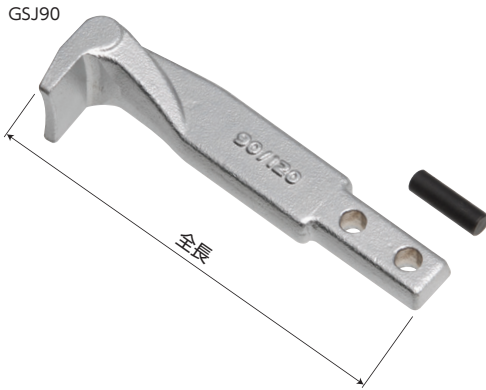

GSJ・GSJ-T・GSB・GSS・GSS-M・GSH-S・GSH-MS

■ スライドギヤープーラ部品

GEAR PULLER, SLIDING Type Parts

ギヤープーラ

■ 爪(1本)ピン付

品番	適合機種	全長 (mm)	メーカー希望小売価格
GSJ90	GS90・120・90M・120M	103	¥1,730
GSJ160	GS160・200・160M・200M	155	¥2,410

■ 薄爪(1本)ピン付

品番	適合機種	全長 (mm)	メーカー希望小売価格
GSJ90T	GS90T・120T・90TM・120TM	97.7	¥1,900
GSJ160T	GS160T・200T・160TM・200TM	152.5	¥2,670

■ めねじ

品番	適合機種	メーカー希望小売価格
GSB90	GS90・90M・90T・90TM	¥2,600
GSB120	GS120・120M・120T・120TM	¥4,320
GSB160	GS160・160M・160T・160TM	¥6,060
GSB200	GS200・200M・200T・200TM	¥15,120

■ おねじ(アダプタ付)

品番	適合機種	全長 (mm)	メーカー希望小売価格
GSS90	GS90・120・90T・120T	170	¥2,000
GSS160	GS160・200・160T・200T	240	¥4,060
GSS90M	GS90M・120M・90TM・120TM	245	¥2,450
GSS160M	GS160M・200M・160TM・200TM	390	¥5,260

■ フックセット(ノブ・ボルト・座金付)

品番	適合機種	全長 (mm)	メーカー希望小売価格
GSH90S	GS90・120・90T・120T	55	¥1,900
GSH160S	GS160・200・160T・200T	71	¥4,550
GSH90MS	GS90M・120M・90TM・120TM	130	¥2,990
GSH160MS	GS160M・200M・160TM・200TM	221	¥7,080

ギヤープーラ
(2本爪)

ギヤープーラ
(3本爪)