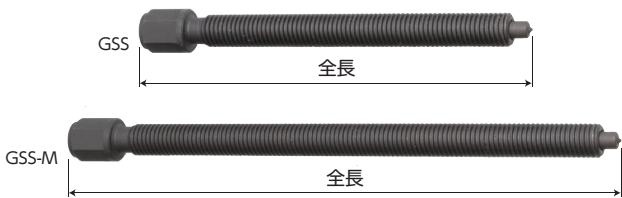

GSJ・GSJ-T・GSB・GSS・GSS-M・GSH-S・GSH-MS

■ スライドギヤープーラ部品

GEAR PULLER, SLIDING Type Parts

ギヤープーラ

■ 爪(1本)ピン付

品番	適合機種	全長 (mm)	メーカー希望小売価格
GSJ90	GS90・120・90M・120M	103	¥1,730
GSJ160	GS160・200・160M・200M	155	¥2,410

■ 薄爪(1本)ピン付

品番	適合機種	全長 (mm)	メーカー希望小売価格
GSJ90T	GS90T・120T・90TM・120TM	97.7	¥1,900
GSJ160T	GS160T・200T・160TM・200TM	152.5	¥2,670

■ めねじ

品番	適合機種	メーカー希望小売価格
GSB90	GS90・90M・90T・90TM	¥2,600
GSB120	GS120・120M・120T・120TM	¥4,320
GSB160	GS160・160M・160T・160TM	¥6,060
GSB200	GS200・200M・200T・200TM	¥15,120

■ おねじ(アダプタ付)

品番	適合機種	全長 (mm)	メーカー希望小売価格
GSS90	GS90・120・90T・120T	170	¥2,000
GSS160	GS160・200・160T・200T	240	¥4,060
GSS90M	GS90M・120M・90TM・120TM	245	¥2,450
GSS160M	GS160M・200M・160TM・200TM	390	¥5,260

■ フックセット(ノブ・ボルト・座金付)

品番	適合機種	全長 (mm)	メーカー希望小売価格
GSH90S	GS90・120・90T・120T	55	¥1,900
GSH160S	GS160・200・160T・200T	71	¥4,550
GSH90MS	GS90M・120M・90TM・120TM	130	¥2,990
GSH160MS	GS160M・200M・160TM・200TM	221	¥7,080

ギヤープーラ
(2本爪)

ギヤープーラ
(3本爪)