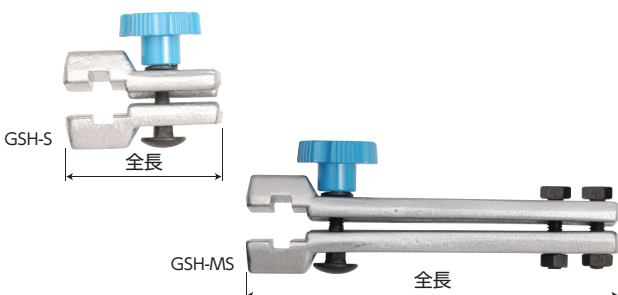

GSJ・GSJ-T・GSB・GSS・GSS-M・GSH-S・GSH-MS

■ スライドギヤープーラ部品

GEAR PULLER, SLIDING Type Parts

ギヤープーラ

■ 爪(1本)ピン付

品番	適合機種	全長 (mm)	メーカー希望小売価格
GSJ90	GS90・120・90M・120M	103	¥1,730
GSJ160	GS160・200・160M・200M	155	¥2,410

■ 薄爪(1本)ピン付

品番	適合機種	全長 (mm)	メーカー希望小売価格
GSJ90T	GS90T・120T・90TM・120TM	97.7	¥1,900
GSJ160T	GS160T・200T・160TM・200TM	152.5	¥2,670

■ めねじ

品番	適合機種	メーカー希望小売価格
GSB90	GS90・90M・90T・90TM	¥2,600
GSB120	GS120・120M・120T・120TM	¥4,320
GSB160	GS160・160M・160T・160TM	¥6,060
GSB200	GS200・200M・200T・200TM	¥15,120

■ おねじ(アダプタ付)

品番	適合機種	全長 (mm)	メーカー希望小売価格
GSS90	GS90・120・90T・120T	170	¥2,000
GSS160	GS160・200・160T・200T	240	¥4,060
GSS90M	GS90M・120M・90TM・120TM	245	¥2,450
GSS160M	GS160M・200M・160TM・200TM	390	¥5,260

■ フックセット(ノブ・ボルト・座金付)