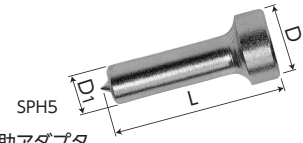

SSP

■ ショックスピードプーラセット (プロ用強力型) SHOCK SPEED PULLER SET

SSP8

▶ 付属品

▶ 特長

- 焼き付いたり、サビ付いたギヤー・プーリには、おねじ頭部にハンマーで打撃ショックを与えることにより、引抜能力を発揮。
- スチールケース入。

▶ 使用例

品番	寸法(mm)						保証荷重(kN)	セット質量(kg)	メーカー希望小売価格
	D	t	H	T	S	おねじ外径			
SSP5	55~125	125	140	5	19	18	50	3	¥44,370
SSP8	80~200	175	200	7	22	22	100	6	¥81,110
SSP12	120~300	225	270	9	32	32	200	17	¥156,570

※H寸法はD寸法が最小のときに、おねじを最大に引上げた場合の寸法。

SPSR・SPJ・SPN・SPA・SPB・SPH・SPU

■ ショックスピードプーラ部品 SHOCK SPEED PULLER, Parts

■ おねじ・めねじ(アダプタ付)

品番	全長(mm)	メーカー希望小売価格
SPSR5	208	¥10,010
SPSR8	270	¥20,020
SPSR12	355	¥36,290

■ 爪(1本)

品番	全長(mm)	メーカー希望小売価格
SPJ5	210	¥5,190
SPJ8	296	¥10,010
SPJ12	400	¥20,200

■ ピン(1本)

品番	全長(mm)	メーカー希望小売価格
SPN5	33.5	¥650
SPN8	44.5	¥910
SPN12	66.4	¥1,320

■ 調整ねじ

品番	メーカー希望小売価格
SPA5	¥6,970
SPA8	¥11,080
SPA12	¥20,950

■ 本体

品番	メーカー希望小売価格
SPB5	¥9,400
SPB8	¥20,790
SPB12	¥44,150

■ 段付き・補助アダプタ

品番	寸法(mm)			メーカー希望小売価格
	L	D	D1	
SPH5	45	18	10	¥1,610
SPH8	60	20	13	¥2,380
SPH12	85	26	15	¥3,490

■ ハンドル

品番	メーカー希望小売価格
SPU5	¥670
SPU8	¥960
SPU12	¥1,320