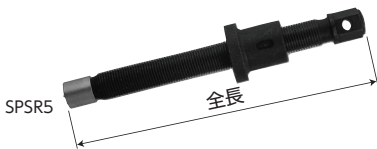

SSP

■ ショックスピードプーラセット (プロ用強力型) SHOCK SPEED PULLER SET

SSP8

▶ 付属品

▶ 特長

- 焼き付いたり、サビ付いたギヤー・プーリには、おねじ頭部にハンマーで打撃ショックを与えることにより、引抜能力を発揮。
- スチールケース入。

▶ 使用例

品番	寸法(mm)						保証荷重(kN)	セット質量(kg)	メーカー希望小売価格
	D	t	H	T	S	おねじ外径			
SSP5	55~125	125	140	5	19	18	50	3	¥44,370
SSP8	80~200	175	200	7	22	22	100	6	¥81,110
SSP12	120~300	225	270	9	32	32	200	17	¥156,570

※H寸法はD寸法が最小のときに、おねじを最大に引上げた場合の寸法。

SPSR・SPJ・SPN・SPA・SPB・SPH・SPU

■ ショックスピードプーラ部品 SHOCK SPEED PULLER, Parts

■ おねじ・めねじ(アダプタ付)

品番	全長(mm)	メーカー希望小売価格
SPSR5	208	¥10,010
SPSR8	270	¥20,020
SPSR12	355	¥36,290

■ 爪(1本)

品番	全長(mm)	メーカー希望小売価格
SPJ5	210	¥5,190
SPJ8	296	¥10,010
SPJ12	400	¥20,200

■ ピン(1本)

品番	全長(mm)	メーカー希望小売価格
SPN5	33.5	¥650
SPN8	44.5	¥910
SPN12	66.4	¥1,320

■ 調整ねじ

品番	メーカー希望小売価格
SPA5	¥6,970
SPA8	¥11,080
SPA12	¥20,950