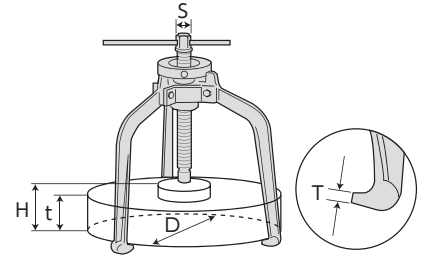

SSP

■ ショックスピードプーラセット (プロ用強力型) SHOCK SPEED PULLER SET

SSP8

▶ 付属品

▶ 特長

- 焼き付いたり、サビ付いたギヤー・プーリには、おねじ頭部にハンマーで打撃ショックを与えることにより、引抜能力を発揮。
- スチールケース入。

▶ 使用例

品番	寸法(mm)						保証荷重(kN)	セット質量(kg)	メーカー希望小売価格
	D	t	H	T	S	おねじ外径			
SSP5	55~125	125	140	5	19	18	50	3	¥44,370
SSP8	80~200	175	200	7	22	22	100	6	¥81,110
SSP12	120~300	225	270	9	32	32	200	17	¥156,570

※H寸法はD寸法が最小のときに、おねじを最大に引上げた場合の寸法。

SPSR・SPJ・SPN・SPA・SPB・SPH・SPU

■ ショックスピードプーラ部品 SHOCK SPEED PULLER, Parts

■ おねじ・めねじ(アダプタ付)

品番	全長(mm)	メーカー希望小売価格
SPSR5	208	¥10,010
SPSR8	270	¥20,020
SPSR12	355	¥36,290

■ 爪(1本)

品番	全長(mm)	メーカー希望小売価格
SPJ5	210	¥5,190
SPJ8	296	¥10,010
SPJ12	400	¥20,200

■ ピン(1本)

品番	全長(mm)	メーカー希望小売価格
SPN5	33.5	¥650
SPN8	44.5	¥910
SPN12	66.4	¥1,320

■ 調整ねじ

品番	メーカー希望小売価格
SPA5	¥6,970
SPA8	¥11,080
SPA12	¥20,950

■ 本体

品番	メーカー希望小売価格
SPB5	¥9,400
SPB8	¥20,790
SPB12	¥44,150

■ 段付き・補助アダプタ

品番	寸法(mm)			メーカー希望小売価格
	L	D	D1	
SPH5	45	18	10	¥1,610
SPH8	60	20	13	¥2,380
SPH12	85	26	15	¥3,490

■ ハンドル

品番	メーカー希望小売価格
SPU5	¥670
SPU8	¥960
SPU12	¥1,320