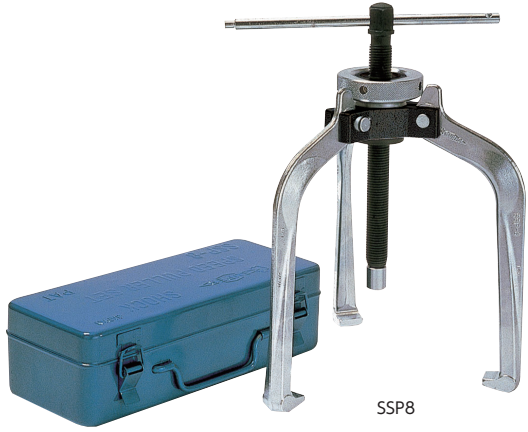

SSP

■ ショックスピードプーラセット (プロ用強力型) SHOCK SPEED PULLER SET

SSP8

▶ 付属品

▶ 特長

- 焼き付いたり、サビ付いたギヤー・プーリには、おねじ頭部にハンマーで打撃ショックを与えることにより、引抜能力を発揮。
- スチールケース入。

▶ 使用例

品番	寸法(mm)						保証荷重(kN)	セット質量(kg)	メーカー希望小売価格
	D	t	H	T	S	おねじ外径			
SSP5	55~125	125	140	5	19	18	50	3	¥44,370
SSP8	80~200	175	200	7	22	22	100	6	¥81,110
SSP12	120~300	225	270	9	32	32	200	17	¥156,570

※H寸法はD寸法が最小のときに、おねじを最大に引上げた場合の寸法。

SPSR・SPJ・SPN・SPA・SPB・SPH・SPU

■ ショックスピードプーラ部品 SHOCK SPEED PULLER, Parts

■ おねじ・めねじ(アダプタ付)

品番	全長(mm)	メーカー希望小売価格
SPSR5	208	¥10,010
SPSR8	270	¥20,020
SPSR12	355	¥36,290

■ 爪(1本)

品番	全長(mm)	メーカー希望小売価格
SPJ5	210	¥5,190
SPJ8	296	¥10,010
SPJ12	400	¥20,200

■ ピン(1本)

品番	全長(mm)	メーカー希望小売価格
SPN5	33.5	¥650
SPN8	44.5	¥910
SPN12	66.4	¥1,320

■ 調整ねじ

品番	メーカー希望小売価格
SPA5	¥6,970
SPA8	¥11,080
SPA12	¥20,950

■ 本体

品番	メーカー希望小売価格
SPB5	¥9,400
SPB8	¥20,790
SPB12	¥44,150

■ 段付き・補助アダプタ

品番	寸法(mm)			メーカー希望小売価格
	L	D	D1	
SPH5	45	18	10	¥1,610
SPH8	60	20	13	¥2,380
SPH12	85	26	15	¥3,490

■ ハンドル

品番	メーカー希望小売価格
SPU5	¥670
SPU8	¥960
SPU12	¥1,320