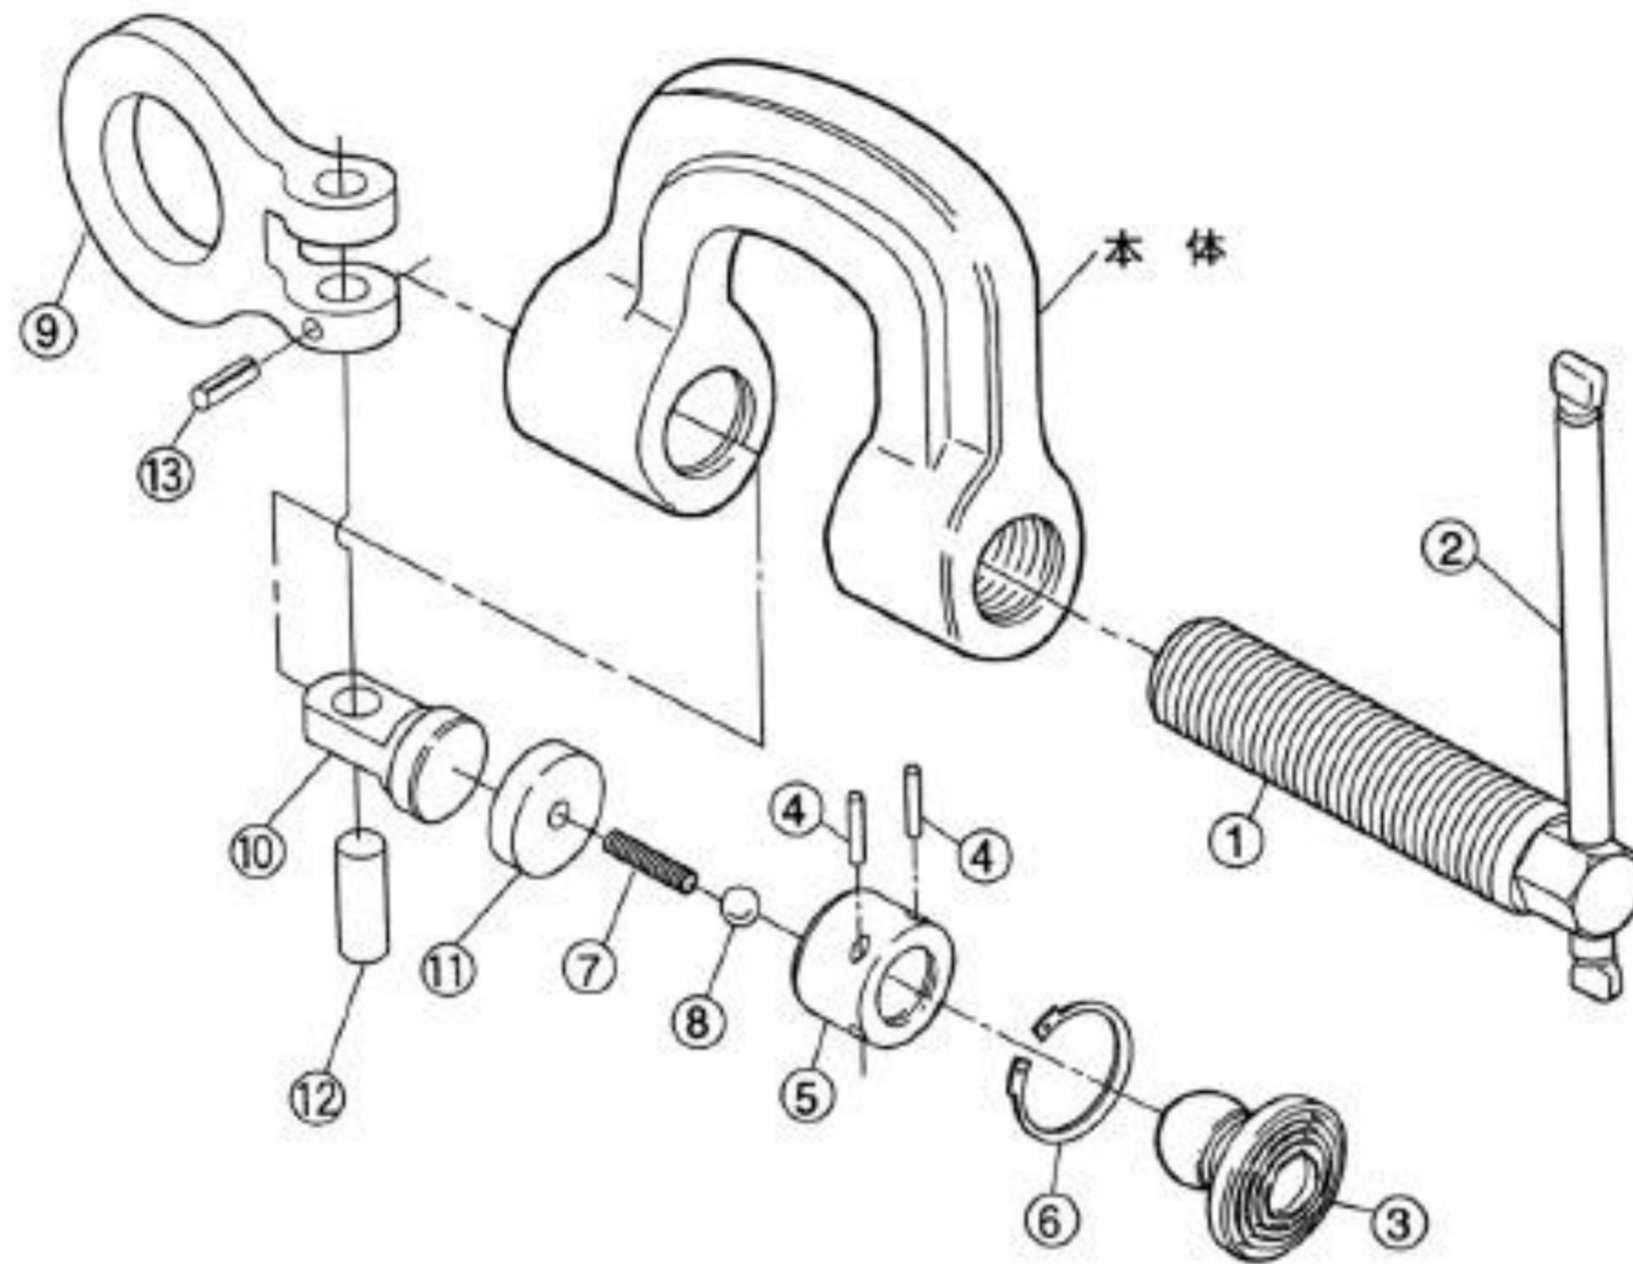

スクリーカムクランプ SUC (RF)

2025年3月17日

SUC0. 5(RF) ~ 3. 2(RF)部品表

部品No.	部品名称	セット個数	品番	0.5	1	1.6	3.2
スクリー			SUCR				
1	スクリー	1					
2	ハンドル	1					
カム式			SUT				
3	円形カム	1					
4	ストッパーピン	2					
5	カム受け	1					
6	止め輪	1					
7	ばね	1					
8	スチールボール	1					
シャックル式			SUS				
9	シャックル	1					
10	シャフト	1					
11	プレート	1					
12	連結ピン	1					
13	スプリングピン	1					

※SUC-RFは、SUCの部品品番と同様です