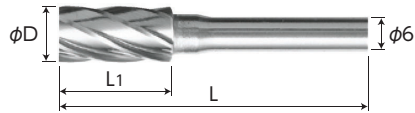

シャンク径φ6mm
アルミカット

★印はオール超硬

品番 (S.cut)	寸法(mm)			メーカー希望 小売価格
	L	L1	D	
SB1C01SA★	50	19	6	¥5,350
SB1C02SA	63	19	9.5	¥8,230
SB1C03SA	69	25	12.7	¥12,020
SB1C04SA	69	25	16	¥14,750
SB1C05SA	69	25	19	¥20,250

品番 (S.cut)	寸法(mm)			メーカー希望 小売価格
	L	L1	D	
SB2C01SA★	50	19	6	¥5,710
SB2C02SA	63	19	9.5	¥8,210
SB2C03SA	69	25	12.7	¥12,020
SB2C04SA	69	25	19	¥21,860

品番 (S.cut)	寸法(mm)			メーカー希望 小売価格
	L	L1	D	
SB3C01SA★	50	19	6	¥5,980
SB3C02SA	63	19	9.5	¥8,100
SB3C03SA	69	25	12.7	¥11,380
SB3C04SA	69	25	16	¥16,330
SB3C05SA	76	32	19	¥21,390

品番 (S.cut)	寸法(mm)			メーカー希望 小売価格
	L	L1	D	
SB6C01SA	60	16	9.5	¥8,280
SB6C02SA	66	22	12.7	¥10,950
SB6C03SA	69	25	16	¥17,440
SB6C04SA	69	25	19	¥23,240

品番 (S.cut)	寸法(mm)			メーカー希望 小売価格
	L	L1	D	
SB7C01SA	74	27	9.5	¥10,390
SB7C02SA	76	28	12.7	¥14,320
SB7C03SA	77	30	16	¥22,980
SB7C04SA	85	38	19	¥30,560

品番 (S.cut)	寸法(mm)			メーカー希望 小売価格
	L	L1	D	
SB8C01SA★	50	5	6	¥6,040
SB8C02SA	52	8	9.5	¥5,980
SB8C03SA	55	11	12.7	¥10,660
SB8C04SA	58	14	16	¥15,460
SB8C05SA	62	16	19	¥24,290

シャンク径φ6mm (W.cut) 10本組セット

品番	セット内容	メーカー希望 小売価格
SB6S2	SB1C06・SB2C06・SB3C03:各3本 SB8C05:1本	¥58,730

 シャンク径φ6mm
ダイヤモンドカット

品番	寸法(mm)			メーカー希望 小売価格
	L	L1	D	
SB1C01D	63	19	9.5	¥6,420

品番	寸法(mm)			メーカー希望 小売価格
	L	L1	D	
SB2C02D	63	19	9.5	¥7,410