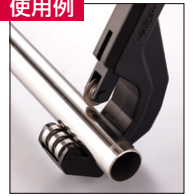

## ベアリング装備チューブカッター (ステンレス・銅・銅・アルミ・真鍮・硬質塩ビ管用)

替刃付

使用例

特長

- ステンレス、銅の切断に適しています。
- 本体及びノブはアルミ合金製により軽量、コンパクトな設計で使いやすい。
- ローラー及びカッターホイールにベアリング装備。

品番	切断できるパイプ(mm)		全長(mm)	質量(g)	替刃	メーカー希望小売価格	JAN
	外径	最大肉厚					
TCB104B	4~28		78	150	TCBC105	¥4,680	4967521474238
TCB105B	4~32	3	137	310		¥5,280	4967521474245
TCB107B	6~50		181	460		¥6,890	4967521474252