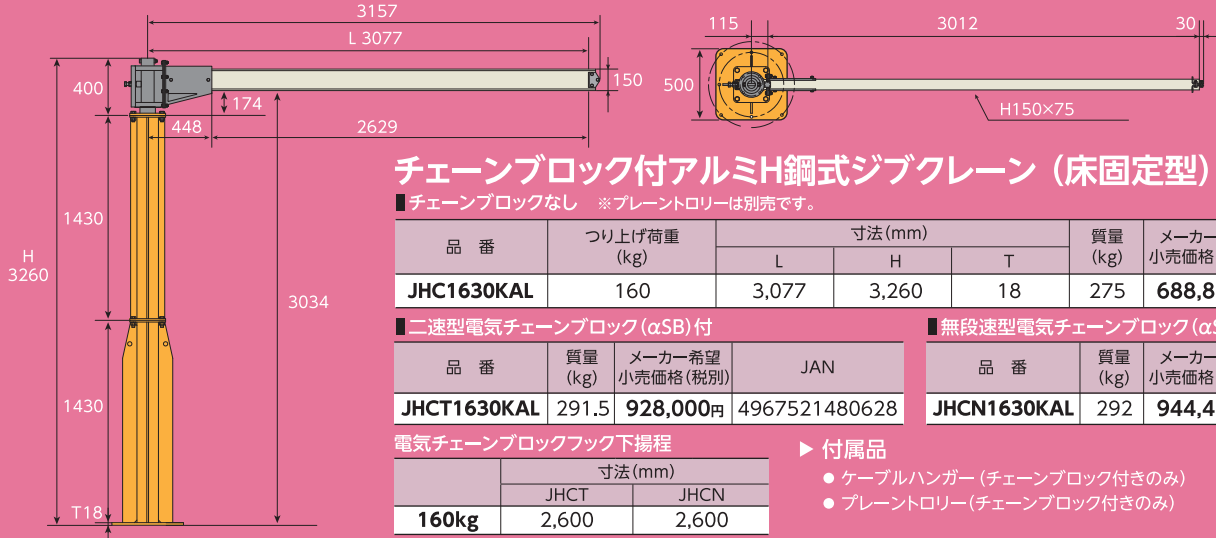

NEW

ワーク(重量物)の移動、マシニングへの設置、
トラックへの積み下ろしに最適!!

さらに使いやすくなつて新登場!

アルミ・軽量・
360°回転!

H鋼式ビーム

回転部にベアリング使用

様々なシーンで活躍!!

特長

- ▶ 回転部にベアリングを使用している為、360°回転がスムーズ。
- ▶ アルミH鋼式で軽くて操作も簡単。
- ▶ コンクリート床の任意の場所にアンカーボルトで固定設置。

チェーンブロック付アルミH鋼式ジブクレーン (床固定型)

■チェーンブロックなし ※プレートローラーは別売です。

品番	つり上げ荷重 (kg)	寸法 (mm)			質量 (kg)	メーカー希望小売価格 (税別)	JAN
		L	H	T			
JHC1630KAL	160	3,077	3,260	18	275	688,800円	4967521480611

■二速型電気チェーンブロック(αSB)付

品番	質量 (kg)	メーカー希望小売価格 (税別)	JAN
JHCT1630KAL	291.5	928,000円	4967521480628

■無段速型電気チェーンブロック(αSV)付

品番	質量 (kg)	メーカー希望小売価格 (税別)	JAN
JHCN1630KAL	292	944,400円	4967521480635

電気チェーンブロックフック下揚程

質量	寸法 (mm)	
	JHCT	JHCN
160kg	2,600	2,600