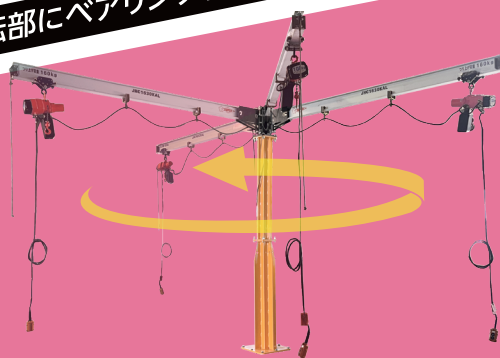

NEW

ワーク(重量物)の移動、マシニングへの設置、
トラックへの積み下ろしに最適!!

さらに使いやすくなつて新登場!

アルミ・軽量・
360°回転!

H鋼式ビーム

回転部にベアリング使用

様々なシーンで活躍!!

特長

- ▶ 回転部にベアリングを使用している為、360°回転がスムーズ。
- ▶ アルミH鋼式で軽くて操作も簡単。
- ▶ コンクリート床の任意の場所にアンカーボルトで固定設置。

チェーンブロック付アルミH鋼式ジブクレーン (床固定型)

■チェーンブロックなし ※プレートローラーは別売です。

品番	つり上げ荷重 (kg)	寸法 (mm)			質量 (kg)	メーカー希望小売価格 (税別)	JAN
		L	H	T			
JHC1630KAL	160	3,077	3,260	18	275	688,800円	4967521480611

PMC2000AN ⚠ 荷を吊り上げたまま移動しないで下さい。

工場でのライン作業に!

パレットや吊り荷の配置に合わせて、高さを5段階に調節することができます。

トラックへの積み込みに!

トラック等への荷積等も容易に行えます。ホイストの左右の移動はギヤードトロリーでスムーズに行えます。(トロリーは本体に付属)

●ホイスト別

← 移動用キャスター
(4輪共自在ブレーキ付)

PMC1000AN ⚠ 荷を吊り上げたまま移動しないで下さい。

CADデータ・取扱説明書は
こちらから

特長

- ▶ 5段階の揚程調節可能!
- ▶ 軽量にして強靱!組立、解体が簡単!持ち運び、移動が容易!
- ▶ 4輪共自在ブレーキ付車輪のため、移動が簡単。
- ▶ ギヤードトロリー付。
- ▶ ビームがH形鋼の為、汎用性があり、市販のトロリーやホイストも取付可能です。

- 上部H形鋼寸法
125×75 (PMC490AN)
150×75 (PMC1000AN)
200×100 (PMC2000AN)