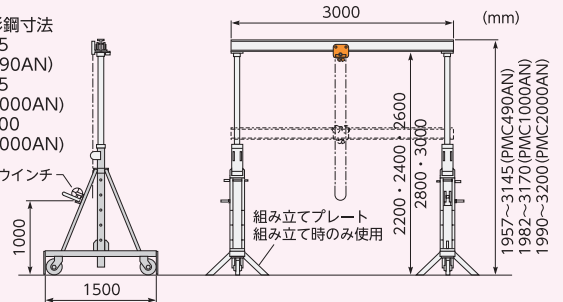

品番	つり上げ荷重(kg)	揚程(mm)・5段階調節	質量(kg)	メーカー希望小売価格(税別)	JAN
PMC490AN	490	2,200~3,000	165	1,087,500円	4967521480536
PMC1000AN	1,000	2,200~3,000	173	1,238,000円	4967521394970
PMC2000AN	2,000	2,200~3,000	273	2,175,000円	4967521474276

※組立はユーザー様にてお願いいたします。 ※運賃及び施工費は別途請求させていただきます。

株式会社 **スーパーツール**
<https://www.supertool.co.jp/>

ご購入はこちらから

- 本社・工場 〒599-8243 大阪府堺市中区見野山158番地 TEL.072-236-5521(代) FAX.072-236-5785
- 大阪支店 〒599-8243 大阪府堺市中区見野山158番地 TEL.072-236-5526(代) FAX.072-236-3817
- 東京支店 〒142-0041 東京都品川区戸越3丁目4-18 TEL.03-5750-2341(代) FAX.03-5750-2347
- 名古屋支店 〒460-0026 名古屋市中区伊勢山1丁目2-4 TEL.052-323-0701(代) FAX.052-323-0720
- 札幌 〒003-0029 札幌市白石区平和通3丁目北4-20 TEL.011-864-3581(代) FAX.011-864-3590
- 仙台 〒984-0831 仙台市若林区沖野2丁目8-5 TEL.022-294-1922(代) FAX.022-285-1513
- 北関東 〒337-0004 さいたま市見沼区卸町2丁目6-9 TEL.048-682-5000(代) FAX.048-682-5059
- 広島 〒733-0012 広島市西区中広町2丁目14-27 TEL.082-293-5570(代) FAX.082-293-5531
- 福岡 〒812-0015 福岡市博多区山王1丁目14番20号104 TEL.092-431-1897(代) FAX.092-431-1909