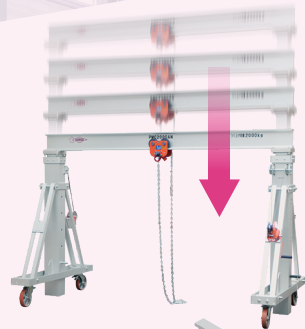

NEW

ワーク(重量物)の移動、マシニングへの設置、
トラックへの積み下ろしに最適!!

さらに使いやすくなつて新登場!

アルミ・軽量・
360°回転!

H鋼式ビーム

回転部にベアリング使用

様々なシーンで活躍!!

特長

▶ 付属品

- ケーブルハンガー (チェーンブロック付きのみ)
- プレートローラー (チェーンブロック付きのみ)

CADデータ・取扱説明書はこちら

ポータブル門型クレーン(伸縮型)

軽量で使いやすいアルミ製

ウインチ調整の為、
5段階の揚程調節が
早く容易。

●ホイスト別

← 移動用キャスター
(4輪共自在ブレーキ付)

PMC2000AN ⚠ 荷を吊り上げたまま移動しないで下さい。

工場でのライン作業に!

パレットや吊り荷の配置に合わせて、高さを5段階に調節することができます。

トラックへの積み込みに!

トラック等への荷積等も容易に行えます。ホイストの左右の移動はギヤードトロリーでスムーズに行えます。(トロリーは本体に付属)

●ホイスト別

← 移動用キャスター
(4輪共自在ブレーキ付)

PMC1000AN ⚠ 荷を吊り上げたまま移動しないで下さい。

CADデータ・取扱説明書は
こちらから

特長

- ▶ 5段階の揚程調節可能!
- ▶ 軽量にして強靱!組立、解体が簡単!持ち運び、移動が容易!
- ▶ 4輪共自在ブレーキ付車輪のため、移動が簡単。
- ▶ ギヤードトロリー付。
- ▶ ビームがH形鋼の為、汎用性があり、市販のトロリーやホイストも取付可能です。

- 上部H形鋼寸法
125×75 (PMC490AN)
150×75 (PMC1000AN)
200×100 (PMC2000AN)