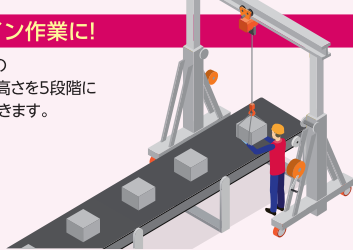

工場でのライン作業に!

パレットや吊り荷の配置に合わせて、高さを5段階に調節することができます。

トラックへの積み込みに!

トラック等への荷積等も容易に行えます。ホイストの左右の移動はギヤードトロリーでスムーズに行えます。(トロリーは本体に付属)