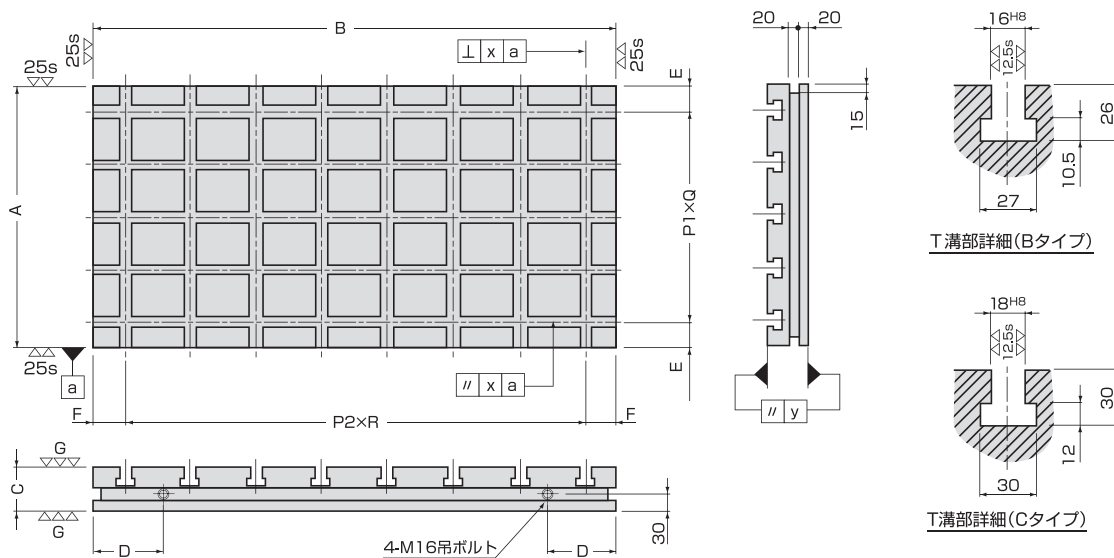

PJTC3065C~65165C

▶ 特長

- PJS型にT溝(18)加工がクロスに施されているタイプです。
- 材 質：FC300
- 熱処理：焼鈍
- 仕 上：研削仕上

掲載仕様以外に、ご要望に応じた特注品も対応いたします。

品 番	寸法(mm)													質量 (kg)	メーカー希望 小売価格
	T溝数 A方向×B方向	A	B	C	D	E	F	P1	Q	P2	R	x	y		
PJTC3065B	6×3	300	650	70	135	70	75	80	2	100	5	0.03	0.02	82	¥424,600
PJTC3580B	7×4	350	800	75	135	55	100	80	3	100	6	0.03	0.02	127	¥549,700
PJTC4190B	8×5	410	900	75	135	45	100	80	4	100	7	0.03	0.02	167	¥640,800
PJTC41110B	7×5	410	1,100	80	135	45	100	80	4	150	6	0.03	0.02	224	¥752,400
PJTC4590B	8×5	450	900	75	135	65	100	80	4	100	7	0.03	0.02	185	¥712,000
PJTC45110B	8×5	450	1,100	80	135	65	112.5	80	4	125	7	0.03	0.02	247	¥829,500
PJTC50100B	8×5	500	1,000	80	135	50	62.5	100	4	125	7	0.03	0.02	251	¥851,000
PJTC50110B	7×5	500	1,100	80	135	50	100	100	4	150	6	0.03	0.02	279	¥883,600
PJTC55120B	8×5	550	1,200	80	175	75	75	100	4	150	7	0.03	0.02	336	¥941,600
PJTC55130B	8×5	550	1,300	80	175	75	125	100	4	150	7	0.03	0.02	366	¥1,026,600
PJTC60120B	8×5	600	1,200	80	175	50	75	125	4	150	7	0.03	0.02	369	¥1,030,100
PJTC60140B	9×5	600	1,400	90	175	50	100	125	4	150	8	0.03	0.02	492	¥1,269,500
PJTC65165B	8×5	650	1,650	90	225	75	125	125	4	200	7	0.03	0.02	637	¥1,528,000
PJTC3065C	6×3	300	650	70	135	70	75	80	2	100	5	0.03	0.02	78	¥438,000
PJTC3580C	7×4	350	800	75	135	55	100	80	3	100	6	0.03	0.02	122	¥567,100
PJTC4190C	8×5	410	900	75	135	45	100	80	4	100	7	0.03	0.02	160	¥667,600
PJTC41110C	7×5	410	1,100	80	135	45	100	80	4	150	6	0.03	0.02	216	¥781,400
PJTC4590C	8×5	450	900	75	135	65	100	80	4	100	7	0.03	0.02	178	¥737,200
PJTC45110C	8×5	450	1,100	80	135	65	112.5	80	4	125	7	0.03	0.02	239	¥862,500
PJTC50100C	8×5	500	1,000	80	135	50	62.5	100	4	125	7	0.03	0.02	242	¥879,900
PJTC50110C	7×5	500	1,100	80	135	50	100	100	4	150	6	0.03	0.02	270	¥912,500
PJTC55120C	8×5	550	1,200	80	175	75	75	100	4	150	7	0.03	0.02	326	¥976,300
PJTC55130C	8×5	550	1,300	80	175	75	125	100	4	150	7	0.03	0.02	355	¥1,062,900
PJTC60120C	8×5	600	1,200	80	175	50	75	125	4	150	7	0.03	0.02	359	¥1,065,500
PJTC60140C	9×5	600	1,400	90	175	50	100	125	4	150	8	0.03	0.02	480	¥1,307,900
PJTC65165C	8×5	650	1,650	90	225	75	125	125	4	200	7	0.03	0.02	624	¥1,572,200