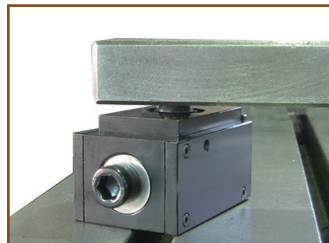

- 材 質：S45C
- 仕 上：黒染

APB

■ 水平調整ブロック

ADJUSTABLE PARALLEL BLOCK

▶ 特長

- スムーズに且つ垂直に上下移動します。
- ベアリングを内蔵しているため、軽い力で水平調整可能。
- ボールスイベルは角度自在です。
- 頭部のボールは自在に回転します。

▶ 使用例

品 番	寸法(mm)						耐荷重 (KN)	質量 (kg)	メーカー希望 小売価格
	A	高さ		D	E	六角対辺F			
		最小B	最大C						
APB50	40	50	55	88.5	53	10	50	1.5	¥27,030
APB65	54	65	72	124	70	12	100	3.7	¥35,130

MS

■ マルチストッパー

MULTIPLE STOPPER

▶ 特長

- ガイドボルトが50mmの範囲で上下します。
- ガイド部の旋回ボルトを緩めると180°のスイングができ、任意のところで固定できます。
- ボディの固定ボルトを緩めてガイド部を90°横向きに取付けて使用することができます。

- 材 質：S50C
- 仕 上：黒染

▶ 使用例

通常使用例