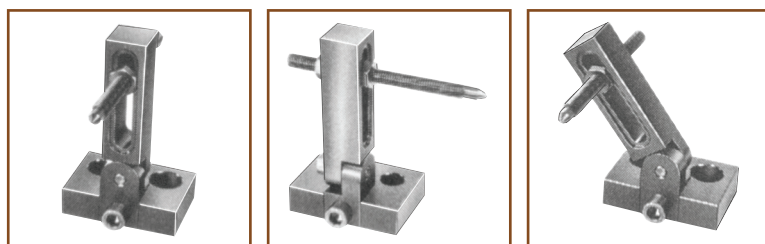

- 材 質：S45C
- 仕 上：黒染

APB

■ 水平調整ブロック

ADJUSTABLE PARALLEL BLOCK

▶ 特長

- スムーズに且つ垂直に上下移動します。
- ベアリングを内蔵しているため、軽い力で水平調整可能。
- ボールスイベルは角度自在です。
- 頭部のボールは自在に回転します。

▶ 使用例

品 番	寸法(mm)						耐荷重 (KN)	質量 (kg)	メーカー希望 小売価格
	A	高さ		D	E	六角対辺F			
		最小B	最大C						
APB50	40	50	55	88.5	53	10	50	1.5	¥27,030
APB65	54	65	72	124	70	12	100	3.7	¥35,130

MS

■ マルチストッパー

MULTIPLE STOPPER

▶ 特長

- ガイドボルトが50mmの範囲で上下します。
- ガイド部の旋回ボルトを緩めると180°のスイングができ、任意のところで固定できます。
- ボディの固定ボルトを緩めてガイド部を90°横向きに取付けて使用することができます。

- 材 質：S50C
- 仕 上：黒染

▶ 使用例

通常使用例

横向使用例

スイング使用例

品 番	寸法(mm)							質量 (kg)	メーカー希望 小売価格
	A	B	C	D	E	F	G		
MS1512	150	90	23	30	60	M12	13	1.6	¥28,540