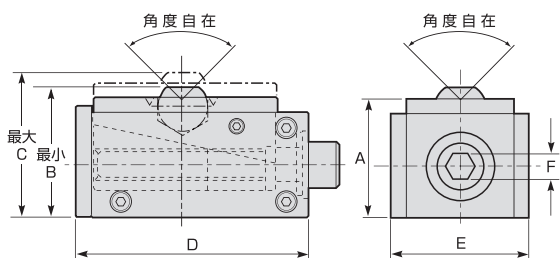

- 材 質：S45C
- 仕 上：黒染

APB

■ 水平調整ブロック

ADJUSTABLE PARALLEL BLOCK

▶ 特長

- スムーズに且つ垂直に上下移動します。
- ベアリングを内蔵しているため、軽い力で水平調整可能。
- ボールスイベルは角度自在です。
- 頭部のボールは自在に回転します。

▶ 使用例

品 番	寸法(mm)						耐荷重 (KN)	質量 (kg)	メーカー希望 小売価格
	A	高さ		D	E	六角対辺F			
		最小B	最大C						
APB50	40	50	55	88.5	53	10	50	1.5	¥27,030
APB65	54	65	72	124	70	12	100	3.7	¥35,130

MS

■ マルチストッパー

MULTIPLE STOPPER

▶ 特長

- ガイドボルトが50mmの範囲で上下します。
- ガイド部の旋回ボルトを緩めると180°のスイングができ、任意のところで固定できます。
- ボディの固定ボルトを緩めてガイド部を90°横向きに取付けて使用することができます。

- 材 質：S50C
- 仕 上：黒染

▶ 使用例

通常使用例