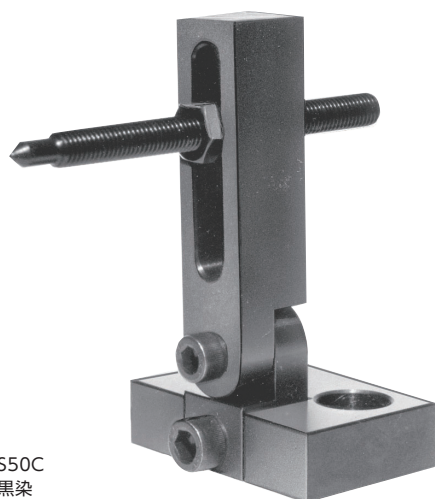

- 材 質：S45C
- 仕 上：黒染

APB

■ 水平調整ブロック

ADJUSTABLE PARALLEL BLOCK

▶ 特長

- スムーズに且つ垂直に上下移動します。
- ベアリングを内蔵しているため、軽い力で水平調整可能。
- ボールスイベルは角度自在です。
- 頭部のボールは自在に回転します。

▶ 使用例

品 番	寸法(mm)						耐荷重 (KN)	質量 (kg)	メーカー希望 小売価格
	A	高さ		D	E	六角対辺F			
		最小B	最大C						
APB50	40	50	55	88.5	53	10	50	1.5	¥27,030
APB65	54	65	72	124	70	12	100	3.7	¥35,130

MS

■ マルチストッパー

MULTIPLE STOPPER

▶ 特長

- ガイドボルトが50mmの範囲で上下します。
- ガイド部の旋回ボルトを緩めると180°のスイングができ、任意のところで固定できます。
- ボディの固定ボルトを緩めてガイド部を90°横向きに取付けて使用することができます。

- 材 質：S50C
- 仕 上：黒染

▶ 使用例

通常使用例