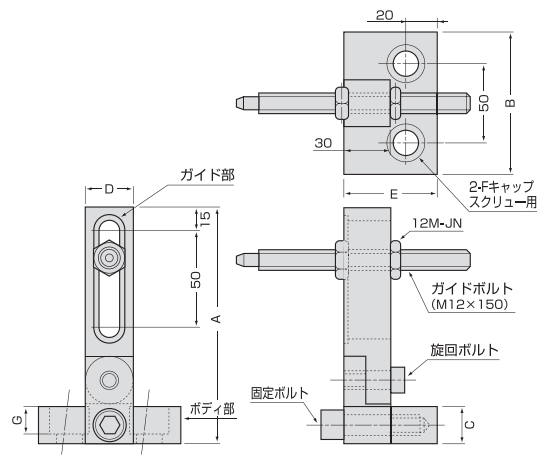

- 材 質：S45C
- 仕 上：黒染

APB

■ 水平調整ブロック

ADJUSTABLE PARALLEL BLOCK

▶ 特長

- スムーズに且つ垂直に上下移動します。
- ベアリングを内蔵しているため、軽い力で水平調整可能。
- ボールスイベルは角度自在です。
- 頭部のボールは自在に回転します。

▶ 使用例

品 番	寸法(mm)						耐荷重 (KN)	質量 (kg)	メーカー希望 小売価格
	A	高さ		D	E	六角対辺F			
		最小B	最大C						
APB50	40	50	55	88.5	53	10	50	1.5	¥27,030
APB65	54	65	72	124	70	12	100	3.7	¥35,130

MS

■ マルチストッパー

MULTIPLE STOPPER

▶ 特長

- ガイドボルトが50mmの範囲で上下します。
- ガイド部の旋回ボルトを緩めると180°のスイングができ、任意のところで固定できます。
- ボディの固定ボルトを緩めてガイド部を90°横向きに取付けて使用することができます。

- 材 質：S50C
- 仕 上：黒染

▶ 使用例

通常使用例

横向使用例

スイング使用例

品 番	寸法(mm)							質量 (kg)	メーカー希望 小売価格
	A	B	C	D	E	F	G		
MS1512	150	90	23	30	60	M12	13	1.6	¥28,540