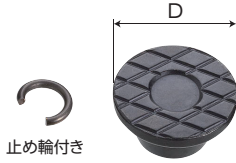

L型クランプ部品

L CLAMP PARTS

FCA22PR

■アダプタ

品番	適応機種	寸法(mm)	メーカー希望小売価格
		D	
FCA22PR	FC-E	32	¥570

FCA-PN

■アダプタセット

品番	適応機種	寸法(mm)	メーカー希望小売価格
		D	
FCA27PN	FC	38	¥2,030
FCA30PN	FC-H・FC-SH	42	¥2,180

※スプリングピン付。

FCA-P

■アダプタヘッド

品番	適応機種	寸法(mm)	メーカー希望小売価格
		D	
FCA27P	FC	38	¥700
FCA30P	FC-H・FC-SH	42	¥730

FCA-N

■アダプタナット

品番	適応機種	メーカー希望小売価格
FCA27N	FC	¥640
FCA30N	FC-H・FC-SH	¥650

FCN22

■おねじ(ハンドル付)

品番	適応機種	メーカー希望小売価格
FCN22	FC-E	¥880

FCA22PP

■樹脂製パッド

上下2個1組

品番	適応機種	寸法(mm)			メーカー希望小売価格
		L	D	D1	
FCA22PP	FC-E	55	35	35	¥150

FCA-VN

■アダプタV型セット