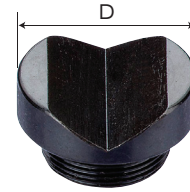

L型クランプ部品

L CLAMP PARTS

FCA22PR

■アダプタ

品番	適応機種	寸法(mm)	メーカー希望小売価格
		D	
FCA22PR	FC-E	32	¥570

FCA-PN

■アダプタセット

品番	適応機種	寸法(mm)	メーカー希望小売価格
		D	
FCA27PN	FC	38	¥2,030
FCA30PN	FC-H・FC-SH	42	¥2,180

※スプリングピン付。

FCA-P

■アダプタヘッド

品番	適応機種	寸法(mm)	メーカー希望小売価格
		D	
FCA27P	FC	38	¥700
FCA30P	FC-H・FC-SH	42	¥730

FCA-N

■アダプタナット

品番	適応機種	メーカー希望小売価格
FCA27N	FC	¥640
FCA30N	FC-H・FC-SH	¥650

FCN22

■おねじ(ハンドル付)

品番	適応機種	メーカー希望小売価格
FCN22	FC-E	¥880

FCA22PP

■樹脂製パッド

上下2個1組

品番	適応機種	寸法(mm)			メーカー希望小売価格
		L	D	D1	
FCA22PP	FC-E	55	35	35	¥150

FCA-VN

■アダプタV型セット

品番	適応機種	寸法(mm)	メーカー希望小売価格
		D	
FCA27VN	FC	38	¥2,510
FCA30VN	FC-H・FC-SH	41	¥2,680

※スプリングピン付。

FCA-V

■アダプタV型ヘッド

品番	適応機種	寸法(mm)	メーカー希望小売価格
		D	
FCA27V	FC	38	¥1,170
FCA30V	FC-H・FC-SH	41	¥1,280

FCA-J

■アダプタジョイント

品番	適応機種	メーカー希望小売価格
FCA27J	FC	¥770
FCA30J	FC-H・FC-SH	¥800