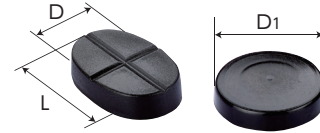

L型クランプ部品

L CLAMP PARTS

FCA22PR

■アダプタ

品番	適応機種	寸法(mm)	メーカー希望小売価格
		D	
FCA22PR	FC-E	32	¥570

FCA-PN

■アダプタセット

品番	適応機種	寸法(mm)	メーカー希望小売価格
		D	
FCA27PN	FC	38	¥2,030
FCA30PN	FC-H・FC-SH	42	¥2,180

※スプリングピン付。

FCA-P

■アダプタヘッド

品番	適応機種	寸法(mm)	メーカー希望小売価格
		D	
FCA27P	FC	38	¥700
FCA30P	FC-H・FC-SH	42	¥730

FCA-N

■アダプタナット

品番	適応機種	メーカー希望小売価格
FCA27N	FC	¥640
FCA30N	FC-H・FC-SH	¥650

FCN22

■おねじ(ハンドル付)

品番	適応機種	メーカー希望小売価格
FCN22	FC-E	¥880

FCA22PP

■樹脂製パッド

上下2個1組

品番	適応機種	寸法(mm)			メーカー希望小売価格
		L	D	D1	
FCA22PP	FC-E	55	35	35	¥150

FCA-VN

■アダプタV型セット

品番	適応機種	寸法(mm)	メーカー希望小売価格
		D	
FCA27VN	FC	38	¥2,510
FCA30VN	FC-H・FC-SH	41	¥2,680

※スプリングピン付。

FCA-V

■アダプタV型ヘッド

品番	適応機種	寸法(mm)	メーカー希望小売価格
		D	
FCA27V	FC	38	¥1,170
FCA30V	FC-H・FC-SH	41	¥1,280

FCA-J

■アダプタジョイント

品番	適応機種	メーカー希望小売価格
FCA27J	FC	¥770
FCA30J	FC-H・FC-SH	¥800