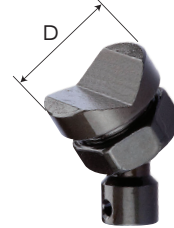

L型クランプ部品

L CLAMP PARTS

FCA22PR

■アダプタ

品番	適応機種	寸法(mm)	メーカー希望小売価格
		D	
FCA22PR	FC-E	32	¥570

FCA-PN

■アダプタセット

品番	適応機種	寸法(mm)	メーカー希望小売価格
		D	
FCA27PN	FC	38	¥2,030
FCA30PN	FC-H・FC-SH	42	¥2,180

※スプリングピン付。

FCA-P

■アダプタヘッド

品番	適応機種	寸法(mm)	メーカー希望小売価格
		D	
FCA27P	FC	38	¥700
FCA30P	FC-H・FC-SH	42	¥730

FCA-N

■アダプタナット

品番	適応機種	メーカー希望小売価格
FCA27N	FC	¥640
FCA30N	FC-H・FC-SH	¥650

FCN22

■おねじ(ハンドル付)

品番	適応機種	メーカー希望小売価格
FCN22	FC-E	¥880

FCA22PP

■樹脂製パッド

上下2個1組

品番	適応機種	寸法(mm)			メーカー希望小売価格
		L	D	D1	
FCA22PP	FC-E	55	35	35	¥150

FCA-VN

■アダプタV型セット

品番	適応機種	寸法(mm)	メーカー希望小売価格
		D	
FCA27VN	FC	38	¥2,510
FCA30VN	FC-H・FC-SH	41	¥2,680

※スプリングピン付。

FCA-V

■アダプタV型ヘッド

品番	適応機種	寸法(mm)	メーカー希望小売価格
		D	
FCA27V	FC	38	¥1,170
FCA30V	FC-H・FC-SH	41	¥1,280

FCA-J

■アダプタジョイント

品番	適応機種	メーカー希望小売価格
FCA27J	FC	¥770
FCA30J	FC-H・FC-SH	¥800