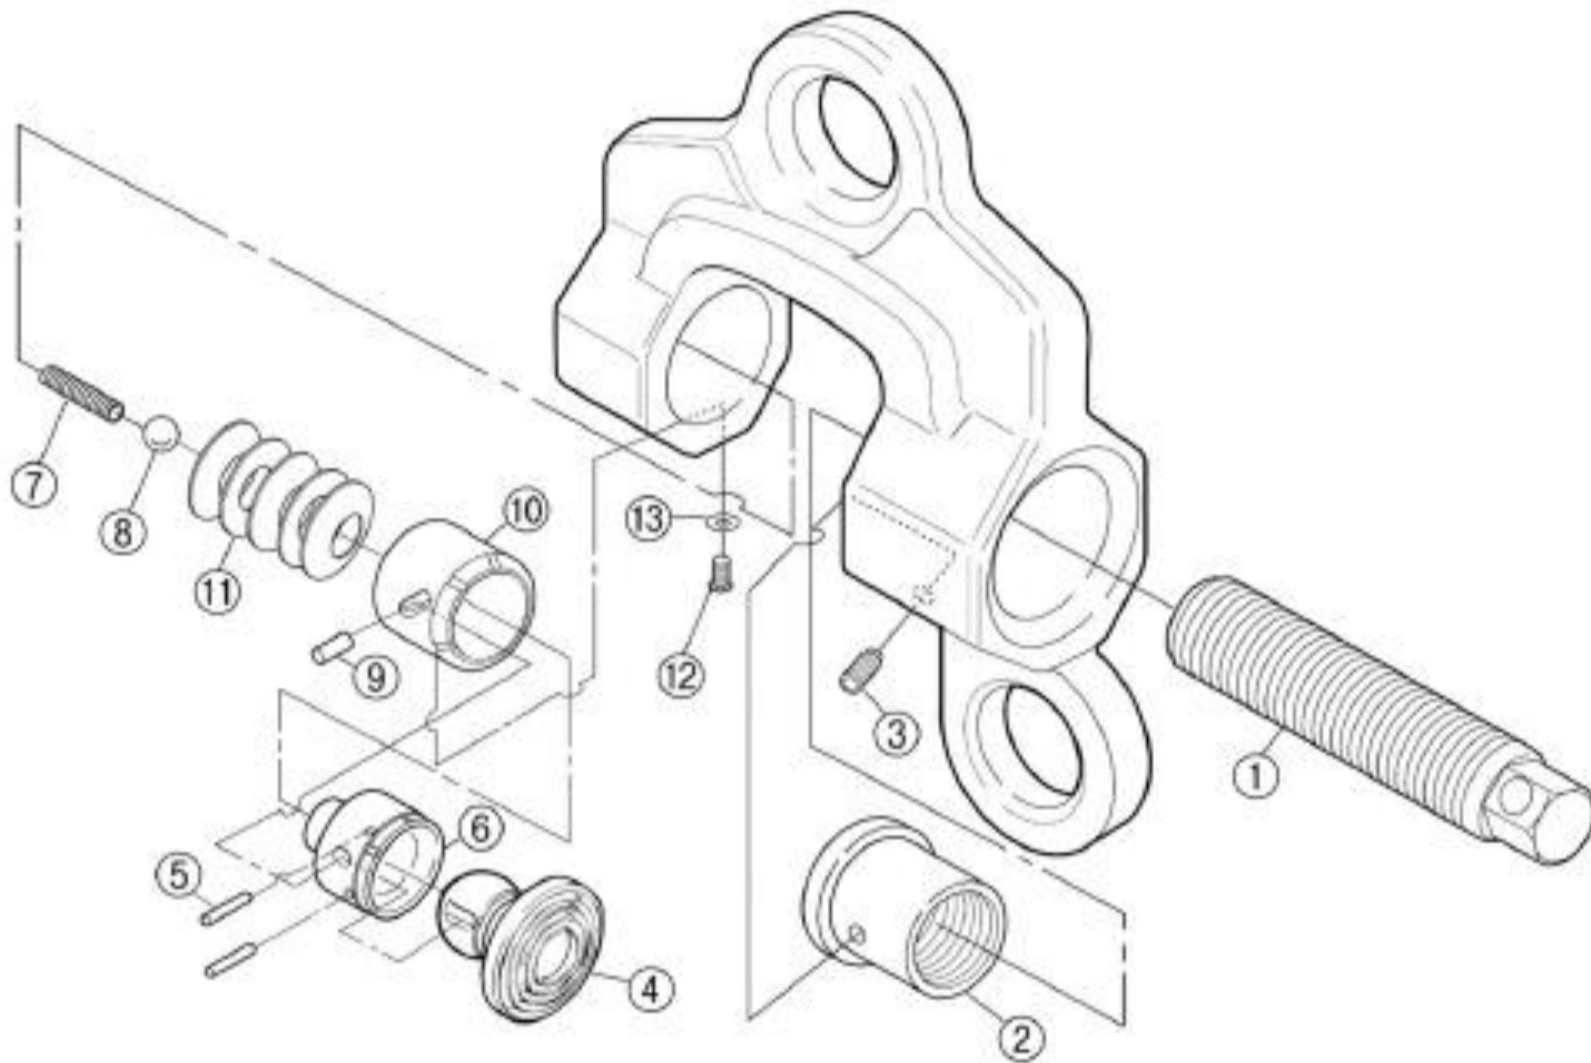

# スクリーカムクランプ SWC-S (RF) (ダブル・アイ型)

2025年3月17日

SWC0. 5S(RF)~2S(RF) 部品代理店価格表

部品No.	部品名称	個数	品番	0.5S	1S	2S
1	スクリー	1	SWCR	2,780	3,560	3,340
2	スリーブ	1	SWCB	2,530	3,000	3,180
3	六角穴付止めねじ	1				
4	円形カム	1	SWT	6,130	13,830	16,320
5	ストッパーピン	2				
6	カム受け	1				
7	ばね	1				
8	スチールボール	1				
9	ガイドピン	1				
10	カラー	1				
11	皿ばね	5				
12	六角穴付ボルト	1				
13	スプリングワッシャ	1				

・カム受けおよび、ねじの摺動部には、定期的に注油を行って下さい。