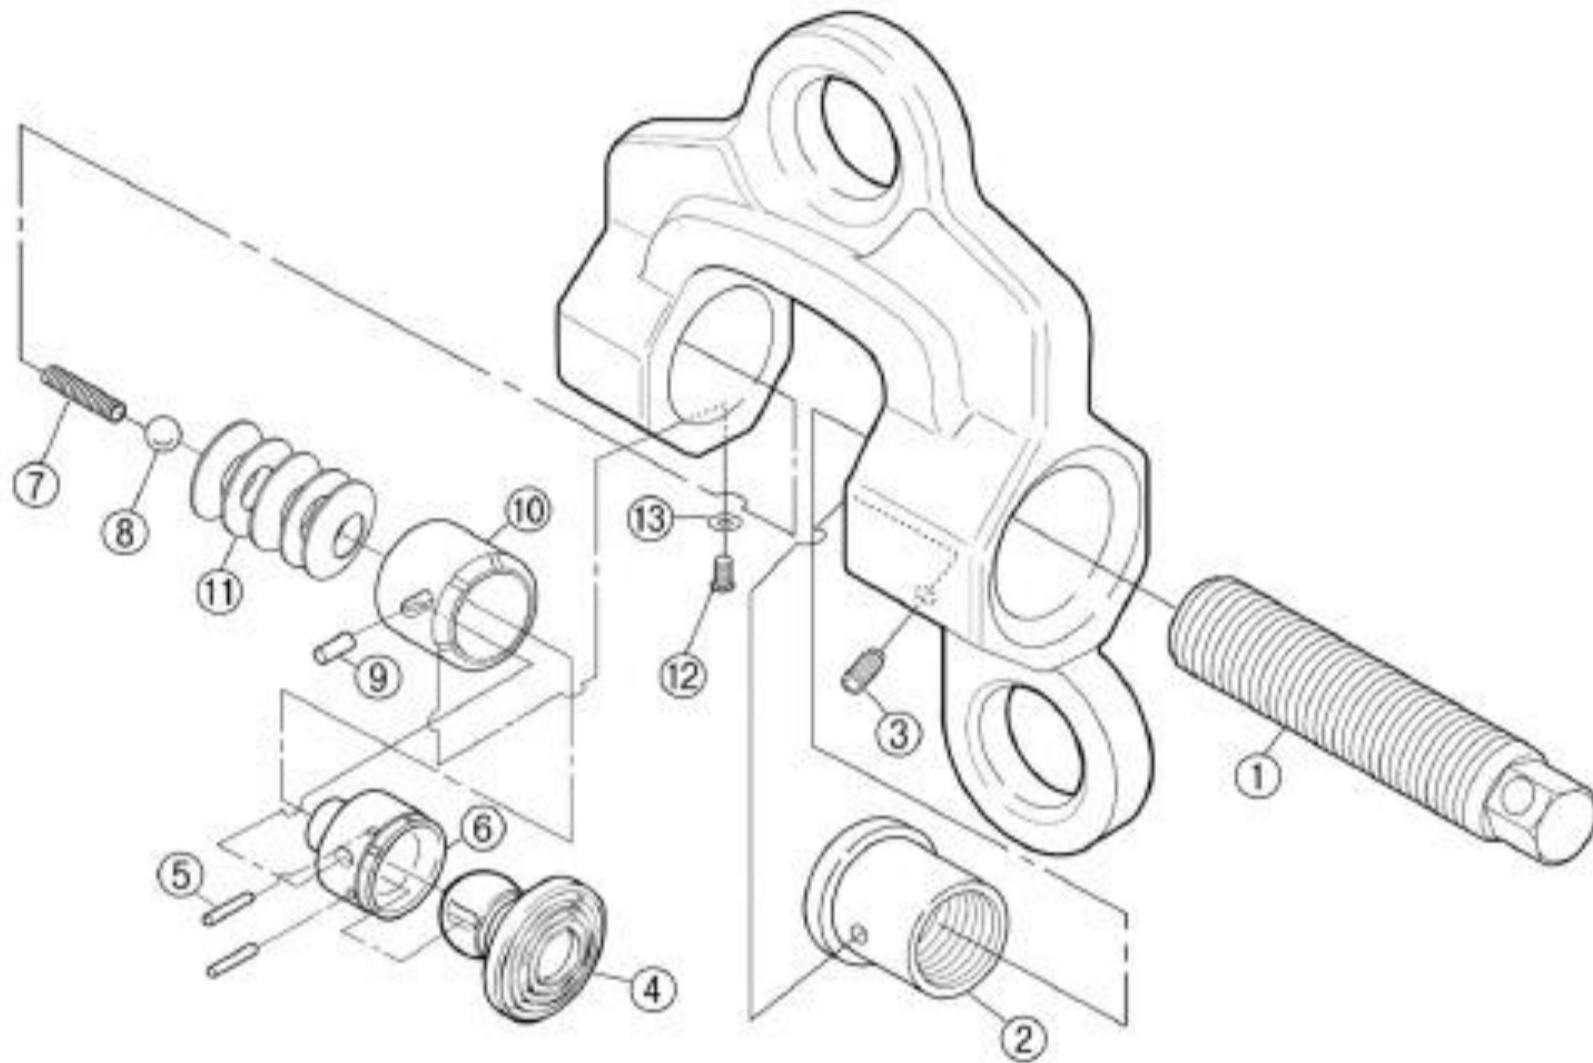

スクリーカムクランプ SWC-S (RF) (ダブル・アイ型)

2025年3月17日

SWC0. 5S(RF)~2S(RF) 部品表

部品No.	部品名称	個数	品番	0.5S	1S	2S	
1	スクリー	1	SWCR				
2	スリーブ	1	SWCB				
3	六角穴付止めねじ	1					
4	円形カム	1	SWT				
5	ストッパーピン	2					
6	カム受け	1					
7	ばね	1					
8	スチールボール	1					
9	ガイドピン	1					
10	カラー	1					
11	皿ばね	5					
12	六角穴付ボルト	1					
13	スプリングワッシャ	1					

・カム受けおよび、ねじの摺動部には、定期的に注油を行って下さい。
 ・SWC-SRFはSWC-Sの部品品番と同様です。