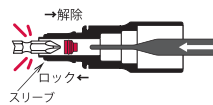

メガネレンチ・ラチェットレンチ等で  
締め付け作業ができる便利な六角部付です。  
(DSE17~36)

■ビットが詰まっても取出し簡単!  
スリーブのロックを解除したまま、ピンポンチ等  
で内部から中心の穴を軽く叩いて取り出します。

■イジェクターの取り付けも簡単!  
イジェクターの方向に注意しスリーブを解除  
したまま、挿入して下さい。挿入後はピンポンチ  
等で軽く叩いてセット完了です。