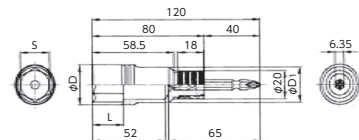

品番	スリーブ色	呼びS (mm)	サイズ(mm)			質量 (g)	メーカー希望 小売価格
			L	φD	φD1		
DSB17H	イエロー	17	120	23.5	21	110	¥1,830
DSB19H	レッド	19	120	26	23	120	¥1,940
DSB21H	ブルー	21	120	28.5	25	150	¥2,040
DSB24H	ゴールド	24	120	33	28.5	180	¥2,360

■ ドライバビット単品(DSE・DSB・DSB-H共通)

品番	全長(mm)	メーカー希望小売価格
DB2S65	65	¥150