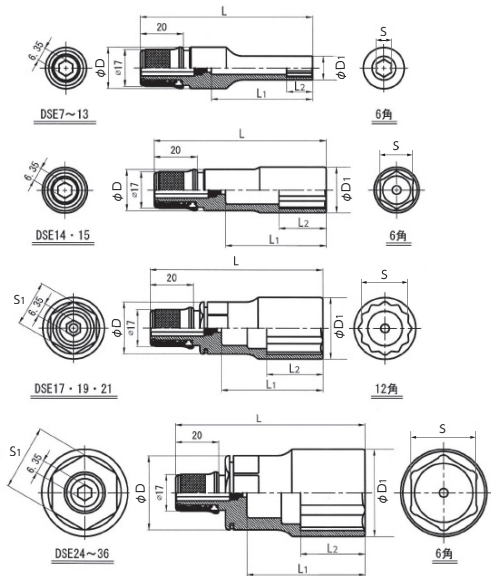

メガネレンチ・ラチェットレンチ等で  
締め付け作業ができる便利な六角部付です。  
(DSE17~36)

■ビットが詰まっても取出し簡単!  
スリーブのロックを解除したまま、ピンポンチ等  
で内部から中心の穴を軽く叩いて取り出します。

■イジェクターの取り付けも簡単!  
イジェクターの方向に注意しスリーブを解除  
したまま、挿入して下さい。挿入後はピンポンチ  
等で軽く叩いてセット完了です。