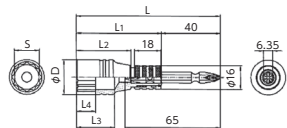

▶ 付属品

- ドライバビット(DB2S65) 1本

品番	スリーブ色	呼びS (mm)	サイズ(mm)							質量 (g)	メーカー希望 小売価格
			L	L1	L2	L3	L4	φD			
DSB8	ブラック	8	90	50	29	22.5	7	12.7	70	¥1,220	
DSB12	オレンジ	12	94	54	33	24	11	17.5	80	¥1,280	
DSB13	パープル	13	94	54	33	24	11	17.9	80	¥1,310	
DSB14	グリーン	14	94	54	33	24	13	19.7	80	¥1,380	
DSB17	イエロー	17	98	58	37	26	13	23.5	100	¥1,510	
DSB19	レッド	19	98	58	37	26	14	26	110	¥1,580	
DSB21	ブルー	21	98	58	37	26	15.5	29.5	120	¥1,680	
DSB24	ゴールド	24	98	58	37	26	17.5	33	140	¥1,940	

DSB-H

■ 電ドル用ソケットビット(ビット着脱式) ソケット:6角タイプ ELECTRIC SCREWDRIVER SOCKET, Driver Bit Type

▶ 特長

- ソケットは6角タイプの強力型で、色によってサイズ判別が可能。
- 市販のドライバビットで使用できます。
- 18Vインパクトドライバ対応。

▶ 付属品

- ドライバビット
  (DB2S65) 1本