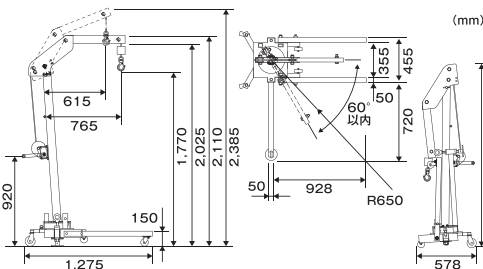

SMC1210TH・SMC150TH

■ マルチクレーン(軽量型) 旋回タイプ PAT.
MULTI CRANE LIGHT WEIGHT [Arm Swing Type]

クレーン

用途に合わせた2タイプ

- ▶ 業界初!最大旋回60°、アーム高は2段階調節可能!
- ▶ SMC1210THはアームが伸長し、深いところまで入り込め作業性がアップ!

▶ 特長

- コンパクトな軽量コの字型クレーン
- アウトリガーを挿入する事により、左右角度最大60°まで旋回が可能
- アウトリガーを挿入した方向のみ旋回する“旋回ロック機構”搭載
- アウトリガーを挿入していない時、吊り上げ移動が可能
- アウトリガーを反対側にも取り付けると120°旋回!!

▶ 特長(SMC1210TH)

ロックピンで、アームが900mm・1,100mmの2段階調節

▶ 使用例(SMC1210TH)

アームが長くなったことで、深いところまで入り込め、作業効率がアップ!

Point 1
アームは2段階調節!
900mm
1,100mm
(SMC1210THのみ)

Point 2
業界初! 最大旋回
60°

Point 3
アウトリガー*を反対側にも取り付けると
120° 旋回!!
*2本目は別売

SMC1210TH

SMC150TH

※アーム調節以外は、SMC1210THと同機能

業界初! 最大旋回 60°

品番	つり上げ荷重(kg)	旋回範囲	アーム調節(mm)	アーム高さ調節	揚程(mm)	質量(kg)	メーカー希望小売価格
SMC1210TH	100・120	左右60°	900・1,100	2段階調節	1,770・2,220	110	¥300,700
SMC150TH	150	左右60°		2段階調節	1,770・2,025	105	¥216,800