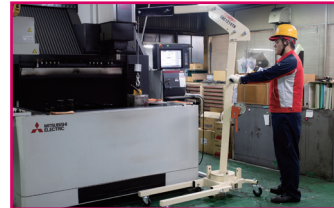

SMC1210TH・SMC150TH

■ マルチクレーン(軽量型) 旋回タイプ PAT.
MULTI CRANE LIGHT WEIGHT [Arm Swing Type]

クレーン

用途に合わせた2タイプ

- ▶ 業界初!最大旋回60°、アーム高は2段階調節可能!
- ▶ SMC1210THはアームが伸長し、深いところまで入り込め作業性がアップ!

▶ 特長

- コンパクトな軽量コの字型クレーン
- アウトリガーを挿入する事により、左右角度最大60°まで旋回が可能
- アウトリガーを挿入した方向のみ旋回する“旋回ロック機構”搭載
- アウトリガーを挿入していない時、吊り上げ移動が可能
- アウトリガーを反対側にも取り付けると120°旋回!!

▶ 特長(SMC1210TH)

ロックピンで、アームが900mm・1,100mmの2段階調節

▶ 使用例(SMC1210TH)

アームが長くなったことで、深いところまで入り込め、作業効率がアップ!

Point 1
アームは2段階調節!
900mm
1,100mm
(SMC1210THのみ)

Point 2
業界初! 最大旋回
60°

Point 3
アウトリガー*を反対側にも取り付けると
120° 旋回!!
*2本目は別売