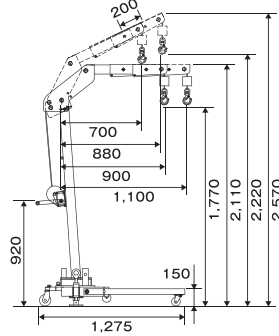

SMC1210TH・SMC150TH

■ マルチクレーン(軽量型) 旋回タイプ PAT.
MULTI CRANE LIGHT WEIGHT [Arm Swing Type]

クレーン

用途に合わせた2タイプ

- ▶ 業界初!最大旋回60°、アーム高は2段階調節可能!
- ▶ SMC1210THはアームが伸長し、深いところまで入り込め作業性がアップ!

▶ 特長

- コンパクトな軽量コの字型クレーン
- アウトリガーを挿入する事により、左右角度最大60°まで旋回が可能
- アウトリガーを挿入した方向のみ旋回する“旋回ロック機構”搭載
- アウトリガーを挿入していない時、吊り上げ移動が可能
- アウトリガーを反対側にも取り付けると120°旋回!!

▶ 特長(SMC1210TH)

ロックピンで、アームが900mm・1,100mmの2段階調節

▶ 使用例(SMC1210TH)

アームが長くなったことで、深いところまで入り込め、作業効率がアップ!

Point 1
アームは2段階調節!
900mm
1,100mm
(SMC1210THのみ)

Point 2
業界初! 最大旋回
60°

Point 3
アウトリガー*を反対側にも取り付けると
120° 旋回!!
*2本目は別売

SMC1210TH

SMC150TH

※アーム調節以外は、SMC1210THと同機能

業界初! 最大旋回 60°

品番	つり上げ荷重(kg)	旋回範囲	アーム調節(mm)	アーム高さ調節	揚程(mm)	質量(kg)	メーカー希望小売価格
SMC1210TH	100・120	左右60°	900・1,100	2段階調節	1,770・2,220	110	¥300,700
SMC150TH	150	左右60°		2段階調節	1,770・2,025	105	¥216,800