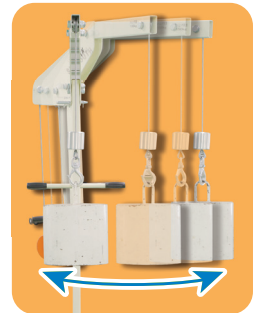

SMC1210TH・SMC150TH

■ マルチクレーン(軽量型) 旋回タイプ PAT.
MULTI CRANE LIGHT WEIGHT [Arm Swing Type]

クレーン

用途に合わせた2タイプ

- ▶ 業界初!最大旋回60°、アーム高は2段階調節可能!
- ▶ SMC1210THはアームが伸長し、深いところまで入り込め作業性がアップ!

▶ 特長

- コンパクトな軽量コの字型クレーン
- アウトリガーを挿入する事により、左右角度最大60°まで旋回が可能
- アウトリガーを挿入した方向のみ旋回する“旋回ロック機構”搭載
- アウトリガーを挿入していない時、吊り上げ移動が可能
- アウトリガーを反対側にも取り付けると120°旋回!!

▶ 特長(SMC1210TH)

ロックピンで、アームが900mm・1,100mmの2段階調節

▶ 使用例(SMC1210TH)

アームが長くなったことで、深いところまで入り込め、作業効率がアップ!

Point 1
アームは2段階調節!
900mm
1,100mm
(SMC1210THのみ)

Point 2
業界初! 最大旋回
60°

Point 3
アウトリガー*を反対側にも取り付けると
120° 旋回!!
*2本目は別売

SMC1210TH

SMC150TH

※アーム調節以外は、SMC1210THと同機能

業界初! 最大旋回 60°

品番	つり上げ荷重(kg)	旋回範囲	アーム調節(mm)	アーム高さ調節	揚程(mm)	質量(kg)	メーカー希望小売価格
SMC1210TH	100・120	左右60°	900・1,100	2段階調節	1,770・2,220	110	¥300,700
SMC150TH	150	左右60°		2段階調節	1,770・2,025	105	¥216,800

※運賃は別途請求させていただきます。

フリークレーン

ジブクレーン(柱取付型)

ジブクレーン(床固定型)

ジブクレーン(移動式)

チェーンブロック

マルチクレーン

門型クレーン