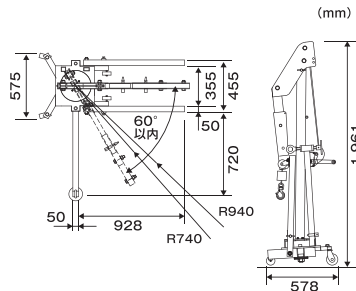

SMC1210TH・SMC150TH

■ マルチクレーン(軽量型) 旋回タイプ PAT.
MULTI CRANE LIGHT WEIGHT [Arm Swing Type]

クレーン

用途に合わせた2タイプ

- ▶ 業界初!最大旋回60°、アーム高は2段階調節可能!
- ▶ SMC1210THはアームが伸長し、深いところまで入り込め作業性がアップ!

▶ 特長

- コンパクトな軽量コの字型クレーン
- アウトリガーを挿入する事により、左右角度最大60°まで旋回が可能
- アウトリガーを挿入した方向のみ旋回する“旋回ロック機構”搭載
- アウトリガーを挿入していない時、吊り上げ移動が可能
- アウトリガーを反対側にも取り付けると120°旋回!!

▶ 特長(SMC1210TH)

ロックピンで、アームが900mm・1,100mmの2段階調節

▶ 使用例(SMC1210TH)

アームが長くなったことで、深いところまで入り込め、作業効率がアップ!

Point 1
アームは2段階調節!
900mm
1,100mm
(SMC1210THのみ)

Point 2
業界初! 最大旋回
60°

Point 3
アウトリガー*を反対側にも取り付けると
120° 旋回!!
*2本目は別売

SMC1210TH

SMC150TH

※アーム調節以外は、SMC1210THと同機能

業界初! 最大旋回 60°

品番	つり上げ荷重(kg)	旋回範囲	アーム調節(mm)	アーム高さ調節	揚程(mm)	質量(kg)	メーカー希望小売価格
SMC1210TH	100・120	左右60°	900・1,100	2段階調節	1,770・2,220	110	¥300,700
SMC150TH	150	左右60°		2段階調節	1,770・2,025	105	¥216,800