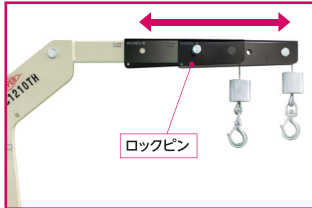

SMC1210TH・SMC150TH

■ マルチクレーン(軽量型) 旋回タイプ PAT.
MULTI CRANE LIGHT WEIGHT [Arm Swing Type]

クレーン

用途に合わせた2タイプ

- ▶ 業界初!最大旋回60°、アーム高は2段階調節可能!
- ▶ SMC1210THはアームが伸長し、深いところまで入り込め作業性がアップ!

▶ 特長

- コンパクトな軽量コの字型クレーン
- アウトリガーを挿入する事により、左右角度最大60°まで旋回が可能
- アウトリガーを挿入した方向のみ旋回する“旋回ロック機構”搭載
- アウトリガーを挿入していない時、吊り上げ移動が可能
- アウトリガーを反対側にも取り付けると120°旋回!!

▶ 特長(SMC1210TH)

ロックピンで、アームが900mm・1,100mmの2段階調節

▶ 使用例(SMC1210TH)

アームが長くなったことで、深いところまで入り込め、作業効率がアップ!

Point 1
アームは2段階調節!
900mm
1,100mm
(SMC1210THのみ)

Point 2
業界初! 最大旋回
60°

Point 3
アウトリガー*を反対側にも取り付けると
120° 旋回!!
*2本目は別売

SMC1210TH

SMC150TH

※アーム調節以外は、SMC1210THと同機能

業界初! 最大旋回 60°

品番	つり上げ荷重(kg)	旋回範囲	アーム調節(mm)	アーム高さ調節	揚程(mm)	質量(kg)	メーカー希望小売価格
SMC1210TH	100・120	左右60°	900・1,100	2段階調節	1,770・2,220	110	¥300,700
SMC150TH	150	左右60°		2段階調節	1,770・2,025	105	¥216,800