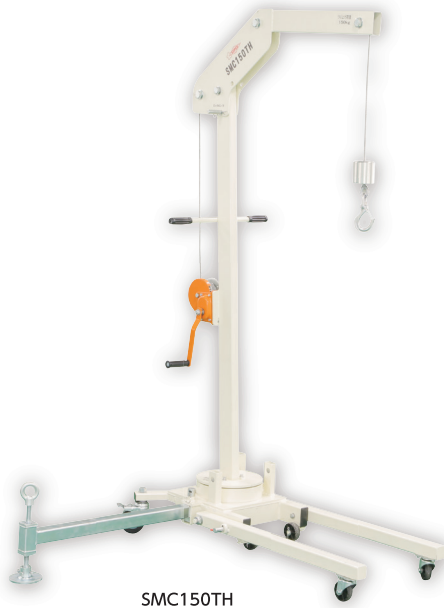

SMC1210TH・SMC150TH

■ マルチクレーン(軽量型) 旋回タイプ PAT.
MULTI CRANE LIGHT WEIGHT [Arm Swing Type]

クレーン

用途に合わせた2タイプ

- ▶ 業界初!最大旋回60°、アーム高は2段階調節可能!
- ▶ SMC1210THはアームが伸長し、深いところまで入り込め作業性がアップ!

▶ 特長

- コンパクトな軽量コの字型クレーン
- アウトリガーを挿入する事により、左右角度最大60°まで旋回が可能
- アウトリガーを挿入した方向のみ旋回する“旋回ロック機構”搭載
- アウトリガーを挿入していない時、吊り上げ移動が可能
- アウトリガーを反対側にも取り付けると120°旋回!!

▶ 特長(SMC1210TH)

ロックピンで、アームが900mm・1,100mmの2段階調節

▶ 使用例(SMC1210TH)

アームが長くなったことで、深いところまで入り込め、作業効率がアップ!

Point 1
アームは2段階調節!
900mm
1,100mm
(SMC1210THのみ)

Point 2
業界初! 最大旋回
60°

Point 3
アウトリガー*を反対側にも取り付けると
120° 旋回!!
*2本目は別売

SMC1210TH

SMC150TH

※アーム調節以外は、SMC1210THと同機能

業界初! 最大旋回 60°

品番	つり上げ荷重(kg)	旋回範囲	アーム調節(mm)	アーム高さ調節	揚程(mm)	質量(kg)	メーカー希望小売価格
SMC1210TH	100・120	左右60°	900・1,100	2段階調節	1,770・2,220	110	¥300,700
SMC150TH	150	左右60°		2段階調節	1,770・2,025	105	¥216,800