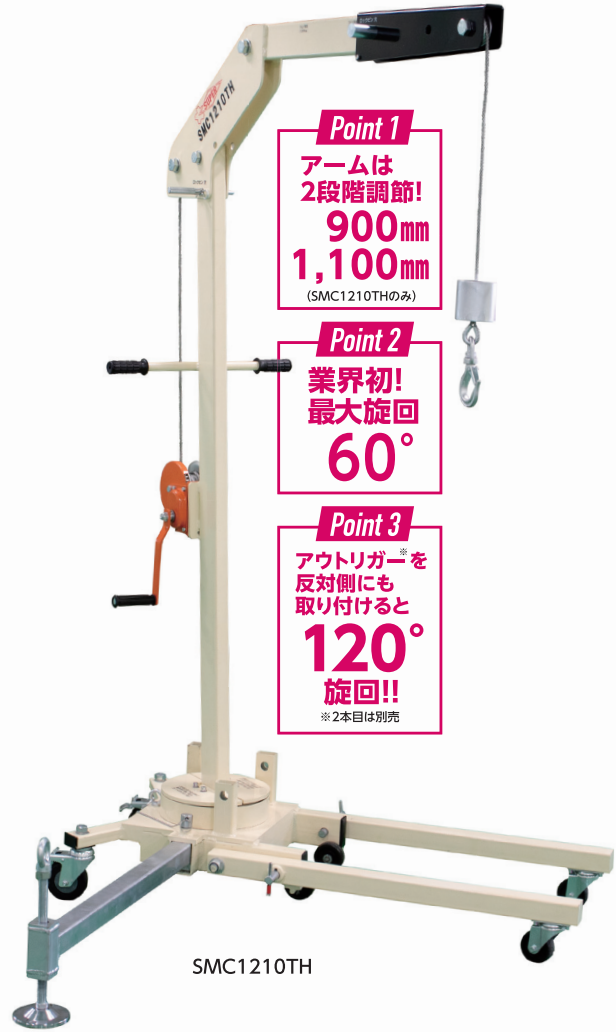

SMC1210TH・SMC150TH

■ マルチクレーン(軽量型) 旋回タイプ PAT.
MULTI CRANE LIGHT WEIGHT [Arm Swing Type]

クレーン

用途に合わせた2タイプ

- ▶ 業界初!最大旋回60°、アーム高は2段階調節可能!
- ▶ SMC1210THはアームが伸長し、深いところまで入り込め作業性がアップ!

▶ 特長

- コンパクトな軽量コの字型クレーン
- アウトリガーを挿入する事により、左右角度最大60°まで旋回が可能
- アウトリガーを挿入した方向のみ旋回する“旋回ロック機構”搭載
- アウトリガーを挿入していない時、吊り上げ移動が可能
- アウトリガーを反対側にも取り付けると120°旋回!!

▶ 特長(SMC1210TH)

ロックピンで、アームが900mm・1,100mmの2段階調節

▶ 使用例(SMC1210TH)

アームが長くなったことで、深いところまで入り込め、作業効率がアップ!

Point 1
アームは2段階調節!
900mm
1,100mm
(SMC1210THのみ)

Point 2
業界初! 最大旋回
60°

Point 3
アウトリガー*を反対側にも取り付けると
120° 旋回!!
*2本目は別売

SMC1210TH

SMC150TH

※アーム調節以外は、SMC1210THと同機能

業界初! 最大旋回 60°

品番	つり上げ荷重(kg)	旋回範囲	アーム調節(mm)	アーム高さ調節	揚程(mm)	質量(kg)	メーカー希望小売価格
SMC1210TH	100・120	左右60°	900・1,100	2段階調節	1,770・2,220	110	¥300,700
SMC150TH	150	左右60°		2段階調節	1,770・2,025	105	¥216,800