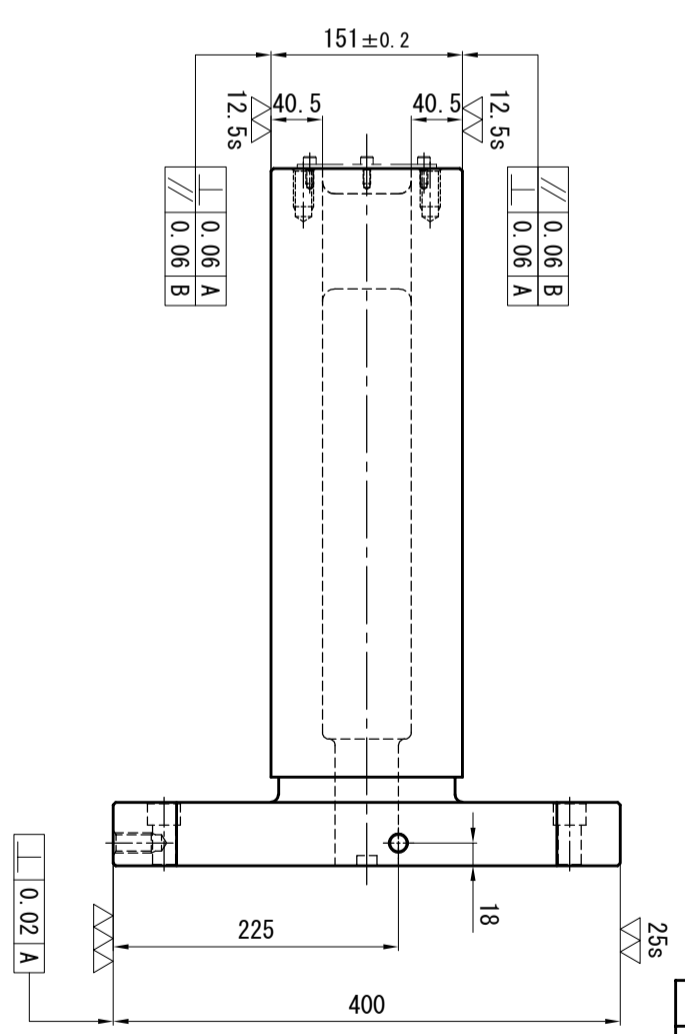

記号	年月日	訂正記事	係

重量 約197kg

名 2面ジグロックバリエータイプ
称 BRV4 5515加工図

日付 平成28年10月11日