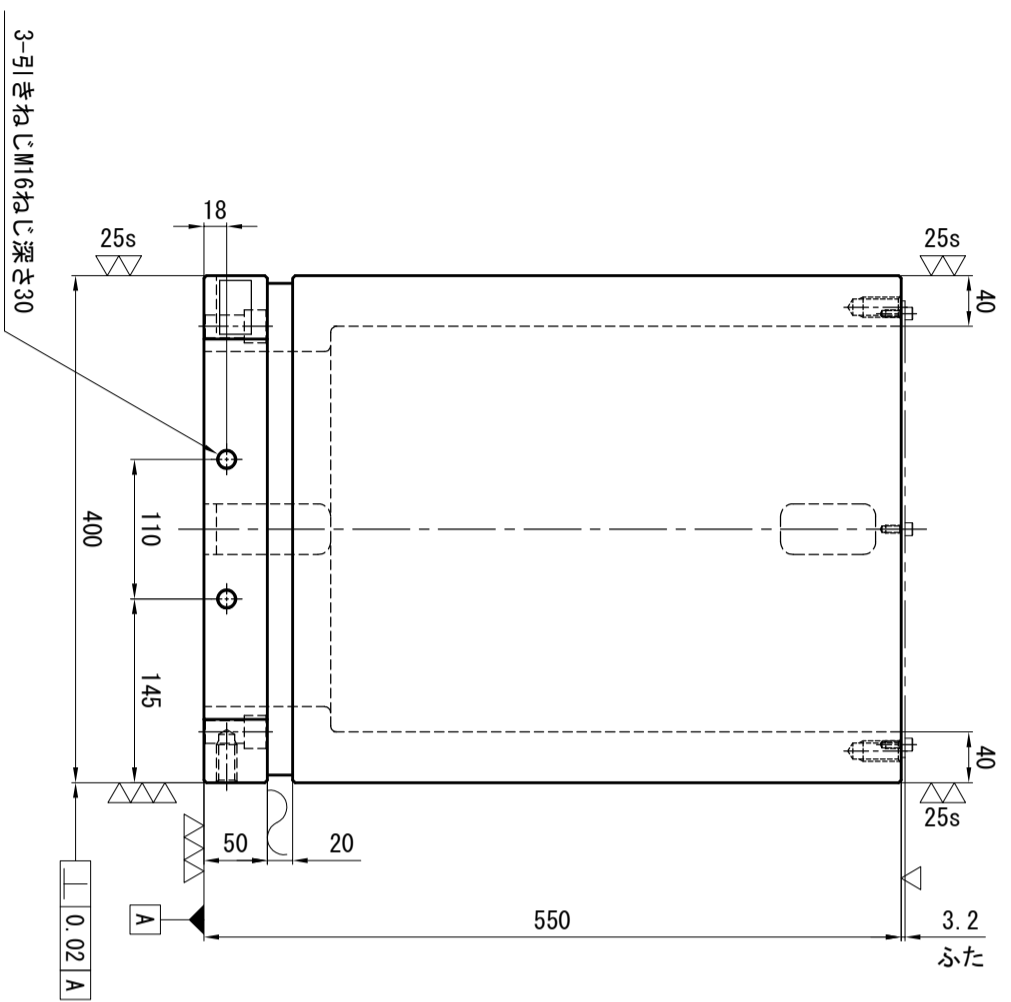

記号	年月日	訂正記事	係

重量 約197kg

名 2面ジグロックバリエータイプ
称 BRV4 5515加工図

日付 平成28年10月11日