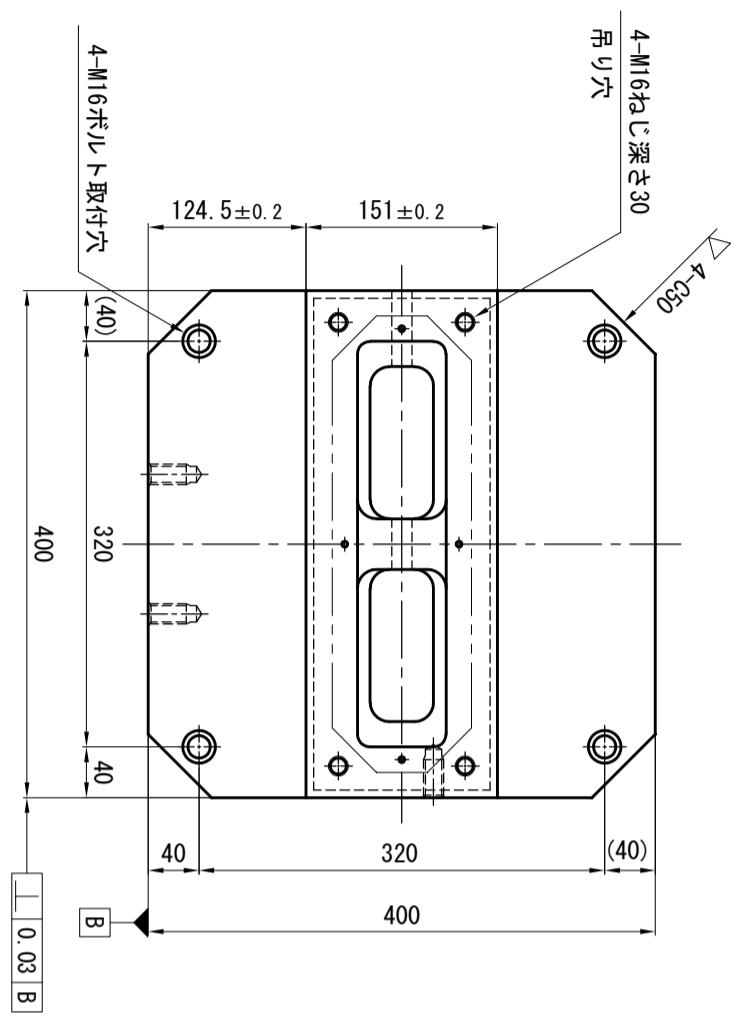

記号	年月日	訂正記事	係

重量 約197kg

名 2面ジグロックバリエータイプ
称 BRV4 5515加工図

日付 平成28年10月11日