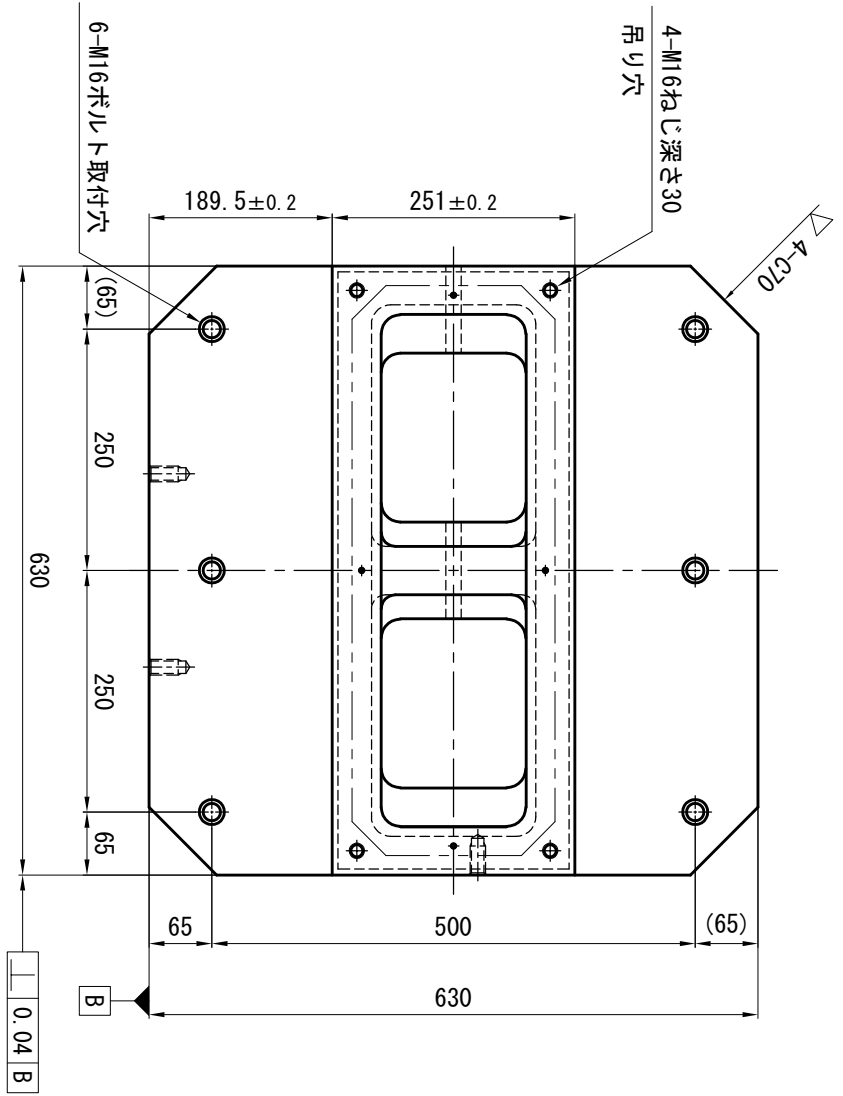

記号	年月日	訂正記事	係

重量 約472kg

名称 2面ジグロツクバリュウターイザ  
BRV6 7025加工図

日付 平成28年10月11日