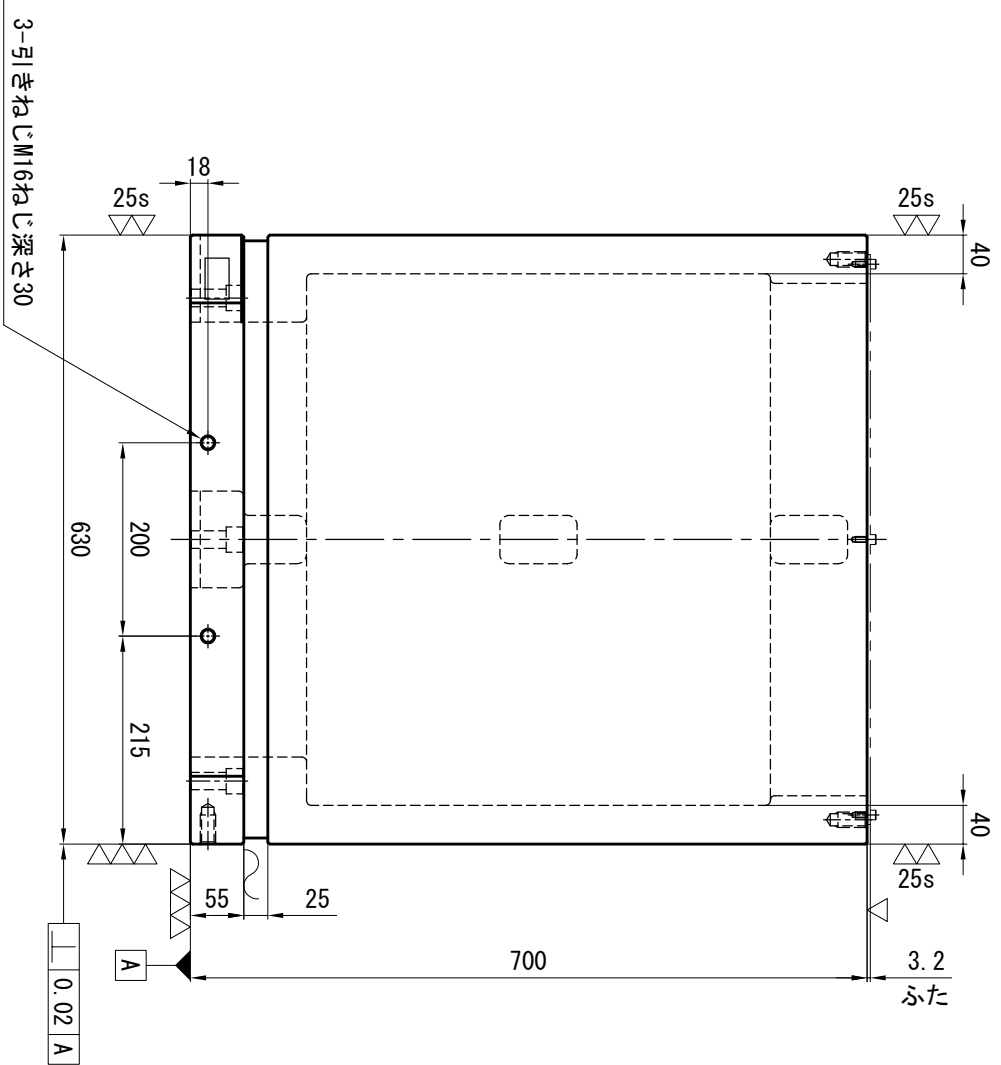

記号	年月日	訂正記事	係

重量 約472kg

名称 2面ジグロツクバリュウターイザ  
BRV6 7025加工図

日付 平成28年10月11日