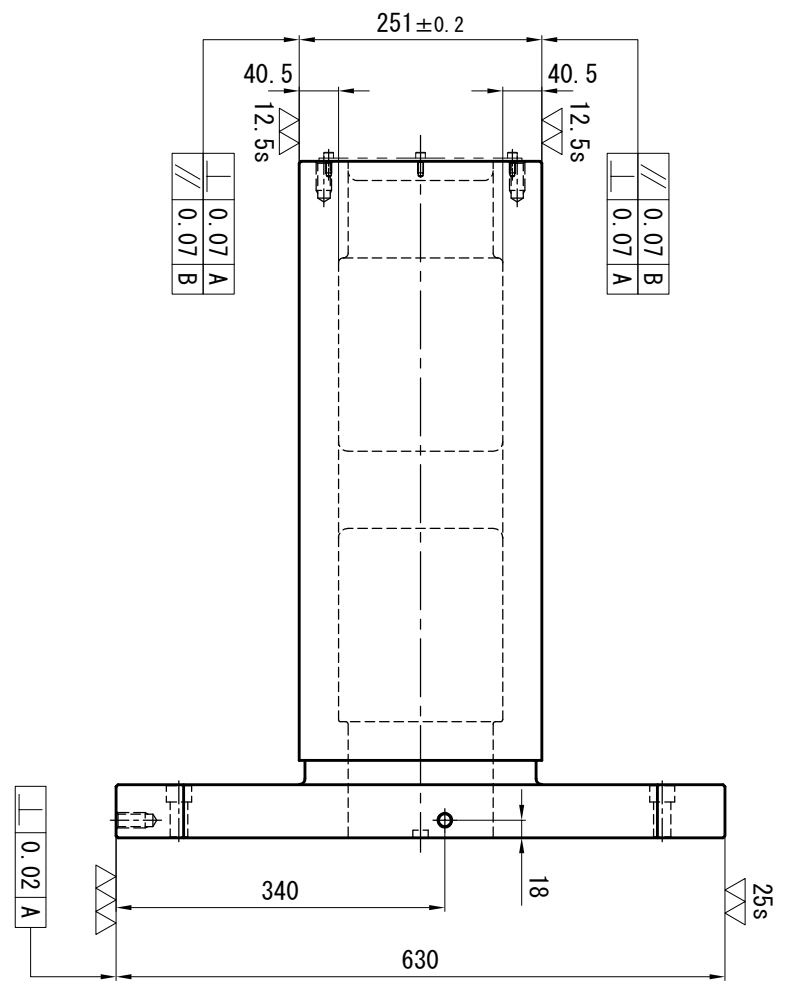

記号	年月日	訂正記事	係

重量 約472kg

名称 2面ジグロツクバリュウターイザ  
BRV6 7025加工図

日付 平成28年10月11日