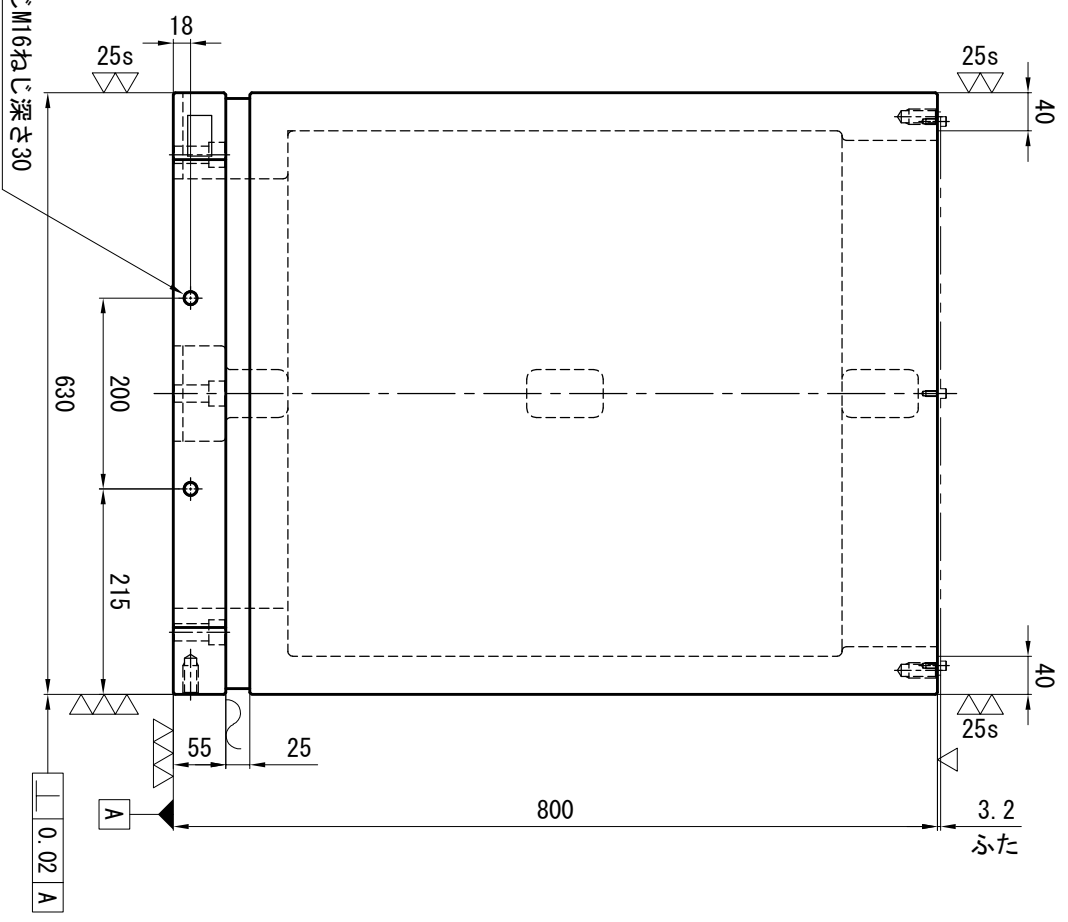

記号	年月日	訂正記事	係

重量 約520kg

名称 2面ジグロッキングパリュータイプ
BRV6 8025加工図

日付 平成28年10月11日