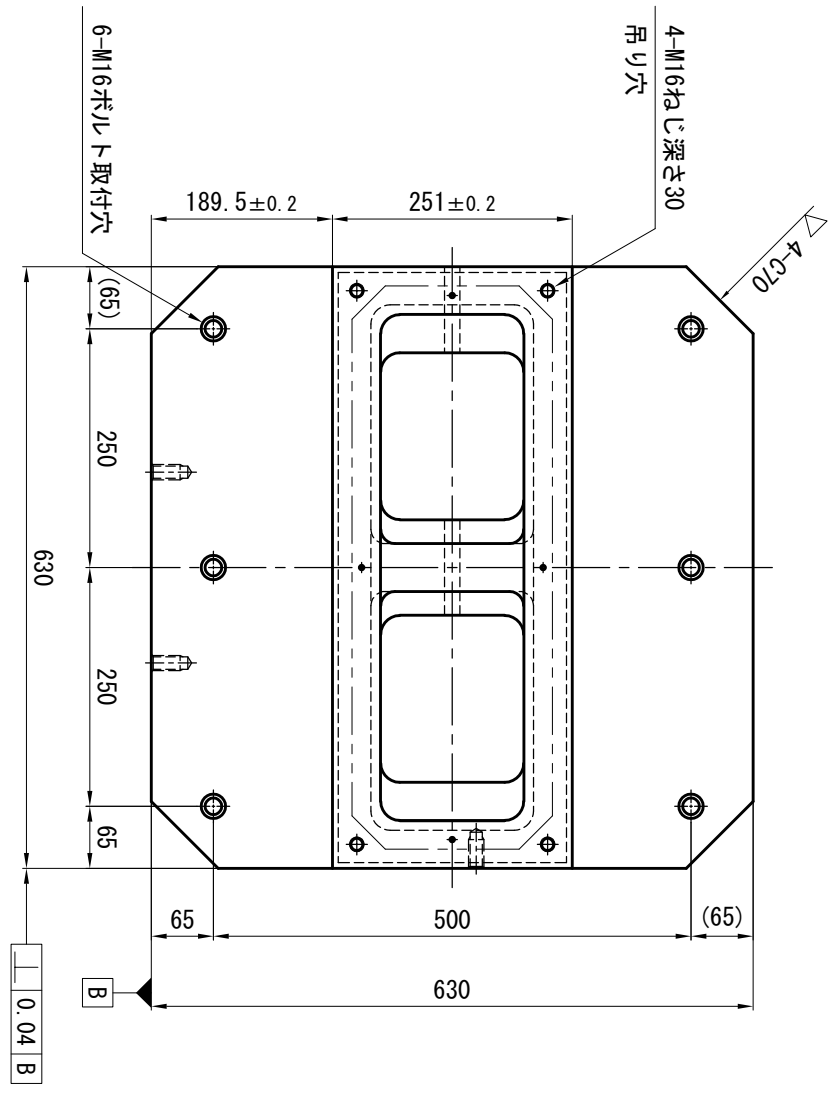

記号	年月日	訂正記事	係

重量 約520kg

名称 2面ジグロッキングパリュータイプ
BRV6 8025加工図

日付 平成28年10月11日