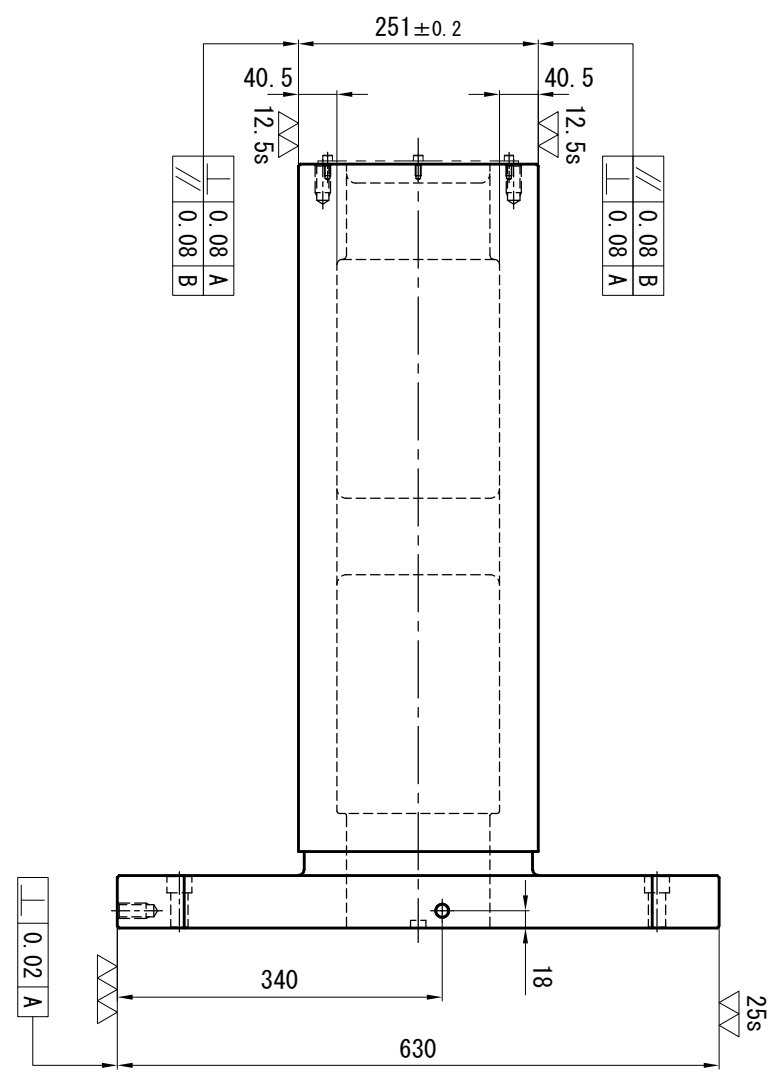

記号	年月日	訂正記事	係

重量 約520kg

名称 2面ジグロッキングパリュータイプ
BRV6 8025加工図

日付 平成28年10月11日