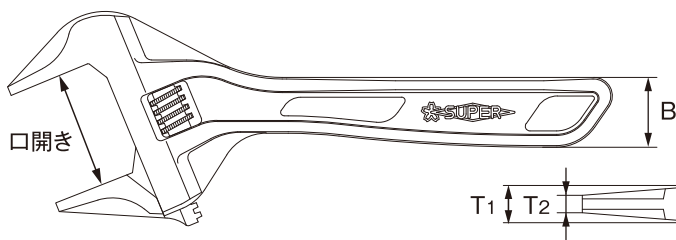

用途が広がる3タイプをご用意。

軽量・薄型

握り部が幅広で
しっかりと握れる

超ワイドな口開き

目盛付き

ウォームリリース
楽々スライド

早送り機構：ウォームを下に引くことで
素早く口開きを調整できる

クイックワイドモンキレンチ サイズ表

品番	呼び	口開き	全長	T1	T2	T3	B	質量 (g)	保証荷重 (N・m)	メーカー希望小売価格(円)	JANコード
MWS200	200	0 ~ 38	210	13.5	6.7	10.5	25	270	294.2	3,280	4967521416771
MWS250	250	0 ~ 50	260	16	7.5	12	30	480	480.5	4,210	4967521416788
MWS300	300	0 ~ 60	320	18.5	8.3	13	34	810	882.6	5,440	4967521416795