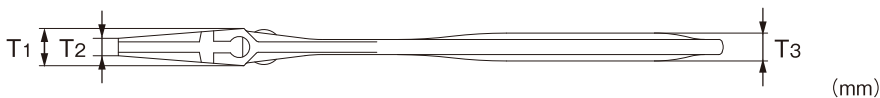

用途が広がる3タイプをご用意。

軽量・薄型

握り部が幅広で
しっかりと握れる

超ワイドな口開き

目盛付き

ウォームリリース
楽々スライド

早送り機構：ウォームを下に引くことで
素早く口開きを調整できる

クイックワイドモンキレンチ サイズ表

品番	呼び	口開き	全長	T1	T2	T3	B	質量 (g)	保証荷重 (N・m)	メーカー希望小売価格(円)	JANコード
MWS200	200	0 ~ 38	210	13.5	6.7	10.5	25	270	294.2	3,280	4967521416771
MWS250	250	0 ~ 50	260	16	7.5	12	30	480	480.5	4,210	4967521416788
MWS300	300	0 ~ 60	320	18.5	8.3	13	34	810	882.6	5,440	4967521416795