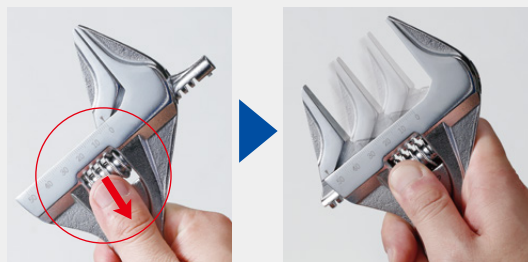

NEW

Worm release for Quick slide
ウォームリリース楽々スライド

ウォームを下に引くことで
素早い口開き調整が可能!

モンキレンチの進化系。

クイックワイドモンキレンチ

MWS300
MWS250
MWS200

SUPER TOOL

3 TYPE DEBUT!

用途が広がる3タイプをご用意。

軽量・薄型

握り部が幅広で
しっかりと握れる

超ワイドな口開き

目盛付き

ウォームリリース
楽々スライド

早送り機構：ウォームを下に引くことで
素早く口開きを調整できる

クイックワイドモンキレンチ サイズ表