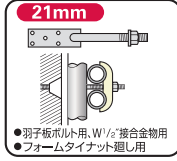

SRBシリーズ

曲がりしりの付・両口ラチェットレンチショートタイプ
RATCHET WRENCH, Double Size (Short Type)

- 仮設足場・住宅施工等に最適なショートタイプ。● 軽量・コンパクトでより使い易い。● 全サイズ安全ロープ取付穴を設けています。

番線締付け穴合せに

SRB-R

■曲がりしりの付・両口ラチェットレンチ
ショートタイプスライド穴付
RATCHET WRENCH, Double Size (Short Type)

- ▶ **特長**
- 安全ロープ取付スライド穴式(43mm)。
 - 作業時及びホルダーへの出し入れがスムーズ。
 - グリップ部に滑り止めの溝付ニューデザイン。
 - ニッケルクロムめっき仕上。
 - 色でサイズを識別。
イエロー(17×19)・レッド(17×21)・ブルー(19×21)

▶ **使用例**

品番	呼び(mm)	サイズ(mm)							質量(g)	メーカー希望小売価格
		L	D	D1	D2	T	T1	T2		
SRB1719R	17×19	240	41	27	24	18	16	16	380	¥4,210
SRB1721R	17×21	240	41	29	24	18	16	16	380	¥4,210
SRB1921R	19×21	240	41	29	27	18	16	16	380	¥4,210

SRB-RH

■総ミガキ曲がりしりの付・両口ラチェットレンチ
ショートタイプスライド穴付
RATCHET WRENCH, Double Size (Short Type) ALL polish type with slide hole

- ▶ **特長**
- 安全ロープ取付スライド穴式(43mm)。
 - 作業時及びホルダーへの出し入れがスムーズ。
 - グリップ部に滑り止めの溝付ニューデザイン。
 - 総ミガキ。
 - ニッケルクロムめっき仕上。
 - 色でサイズを識別。
イエロー(17×19)・レッド(17×21)・ブルー(19×21)

品番	呼び(mm)	サイズ(mm)							質量(g)	メーカー希望小売価格
		L	D	D1	D2	T	T1	T2		
SRB1719RH	17×19	240	41	27	24	18	16	16	380	¥4,030
SRB1721RH	17×21	240	41	29	24	18	16	16	380	¥4,030
SRB1921RH	19×21	240	41	29	27	18	16	16	380	¥4,030