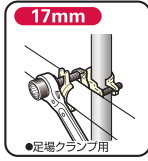

SRBシリーズ

曲がりしりの付・両口ラチェットレンチショートタイプ
RATCHET WRENCH, Double Size (Short Type)

- 仮設足場・住宅施工等に最適なショートタイプ。● 軽量・コンパクトでより使い易い。● 全サイズ安全ロープ取付穴を設けています。

番線締付け穴合せに

SRB-R

■曲がりしりの付・両口ラチェットレンチ
ショートタイプスライド穴付
RATCHET WRENCH, Double Size (Short Type)

- ▶ **特長**
- 安全ロープ取付スライド穴式(43mm)。
 - 作業時及びホルダーへの出し入れがスムーズ。
 - グリップ部に滑り止めの溝付ニューデザイン。
 - ニッケルクロムめっき仕上。
 - 色でサイズを識別。
イエロー(17×19)・レッド(17×21)・ブルー(19×21)

▶ **使用例**

品番	呼び(mm)	サイズ(mm)							質量(g)	メーカー希望小売価格
		L	D	D1	D2	T	T1	T2		
SRB1719R	17×19	240	41	27	24	18	16	16	380	¥4,210
SRB1721R	17×21	240	41	29	24	18	16	16	380	¥4,210
SRB1921R	19×21	240	41	29	27	18	16	16	380	¥4,210

SRB-RH

■総ミガキ曲がりしりの付・両口ラチェットレンチ
ショートタイプスライド穴付
RATCHET WRENCH, Double Size (Short Type) ALL polish type with slide hole

- ▶ **特長**
- 安全ロープ取付スライド穴式(43mm)。
 - 作業時及びホルダーへの出し入れがスムーズ。
 - グリップ部に滑り止めの溝付ニューデザイン。
 - 総ミガキ。
 - ニッケルクロムめっき仕上。
 - 色でサイズを識別。
イエロー(17×19)・レッド(17×21)・ブルー(19×21)

品番	呼び(mm)	サイズ(mm)							質量(g)	メーカー希望小売価格
		L	D	D1	D2	T	T1	T2		
SRB1719RH	17×19	240	41	27	24	18	16	16	380	¥4,030
SRB1721RH	17×21	240	41	29	24	18	16	16	380	¥4,030
SRB1921RH	19×21	240	41	29	27	18	16	16	380	¥4,030