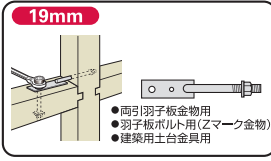

SRBシリーズ

曲がりしりの付・両口ラチェットレンチショートタイプ
RATCHET WRENCH, Double Size (Short Type)

- 仮設足場・住宅施工等に最適なショートタイプ。● 軽量・コンパクトでより使い易い。● 全サイズ安全ロープ取付穴を設けています。

番線締付け穴合せに

SRB-R

■曲がりしりの付・両口ラチェットレンチ
ショートタイプスライド穴付
RATCHET WRENCH, Double Size (Short Type)

- ▶ **特長**
- 安全ロープ取付スライド穴式(43mm)。
 - 作業時及びホルダーへの出し入れがスムーズ。
 - グリップ部に滑り止めの溝付ニューデザイン。
 - ニッケルクロムめっき仕上。
 - 色でサイズを識別。
イエロー(17×19)・レッド(17×21)・ブルー(19×21)

▶ **使用例**

品番	呼び(mm)	サイズ(mm)							質量(g)	メーカー希望小売価格
		L	D	D1	D2	T	T1	T2		
SRB1719R	17×19	240	41	27	24	18	16	16	380	¥4,210
SRB1721R	17×21	240	41	29	24	18	16	16	380	¥4,210
SRB1921R	19×21	240	41	29	27	18	16	16	380	¥4,210

SRB-RH

■総ミガキ曲がりしりの付・両口ラチェットレンチ
ショートタイプスライド穴付
RATCHET WRENCH, Double Size (Short Type) ALL polish type with slide hole

- ▶ **特長**
- 安全ロープ取付スライド穴式(43mm)。
 - 作業時及びホルダーへの出し入れがスムーズ。
 - グリップ部に滑り止めの溝付ニューデザイン。
 - 総ミガキ。
 - ニッケルクロムめっき仕上。
 - 色でサイズを識別。
イエロー(17×19)・レッド(17×21)・ブルー(19×21)