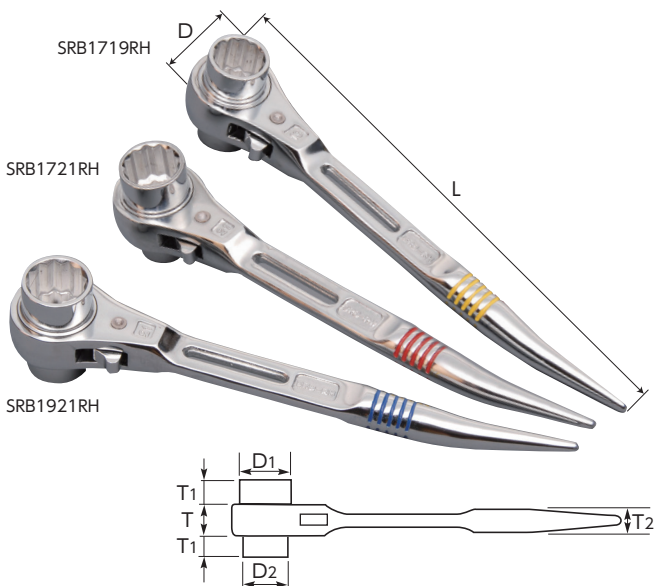

SRBシリーズ

曲がりしりの付・両口ラチェットレンチショートタイプ
RATCHET WRENCH, Double Size (Short Type)

- 仮設足場・住宅施工等に最適なショートタイプ。● 軽量・コンパクトでより使い易い。● 全サイズ安全ロープ取付穴を設けています。

番線締付け穴合せに

SRB-R

■曲がりしりの付・両口ラチェットレンチ
ショートタイプスライド穴付
RATCHET WRENCH, Double Size (Short Type)

- ▶ **特長**
- 安全ロープ取付スライド穴式(43mm)。
 - 作業時及びホルダーへの出し入れがスムーズ。
 - グリップ部に滑り止めの溝付ニューデザイン。
 - ニッケルクロムめっき仕上。
 - 色でサイズを識別。
イエロー(17×19)・レッド(17×21)・ブルー(19×21)

▶ **使用例**

品番	呼び(mm)	サイズ(mm)							質量(g)	メーカー希望小売価格
		L	D	D1	D2	T	T1	T2		
SRB1719R	17×19	240	41	27	24	18	16	16	380	¥4,210
SRB1721R	17×21	240	41	29	24	18	16	16	380	¥4,210
SRB1921R	19×21	240	41	29	27	18	16	16	380	¥4,210

SRB-RH

■総ミガキ曲がりしりの付・両口ラチェットレンチ
ショートタイプスライド穴付
RATCHET WRENCH, Double Size (Short Type) ALL polish type with slide hole

- ▶ **特長**
- 安全ロープ取付スライド穴式(43mm)。
 - 作業時及びホルダーへの出し入れがスムーズ。
 - グリップ部に滑り止めの溝付ニューデザイン。
 - 総ミガキ。
 - ニッケルクロムめっき仕上。
 - 色でサイズを識別。
イエロー(17×19)・レッド(17×21)・ブルー(19×21)

品番	呼び(mm)	サイズ(mm)							質量(g)	メーカー希望小売価格
		L	D	D1	D2	T	T1	T2		
SRB1719RH	17×19	240	41	27	24	18	16	16	380	¥4,030
SRB1721RH	17×21	240	41	29	24	18	16	16	380	¥4,030
SRB1921RH	19×21	240	41	29	27	18	16	16	380	¥4,030