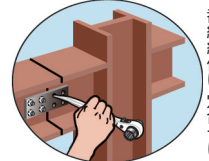

SRBシリーズ

曲がりしりの付・両口ラチェットレンチショートタイプ
RATCHET WRENCH, Double Size (Short Type)

- 仮設足場・住宅施工等に最適なショートタイプ。● 軽量・コンパクトでより使い易い。● 全サイズ安全ロープ取付穴を設けています。

番線締付け穴合せに

SRB-R

■曲がりしりの付・両口ラチェットレンチ
ショートタイプスライド穴付
RATCHET WRENCH, Double Size (Short Type)

- ▶ **特長**
- 安全ロープ取付スライド穴式(43mm)。
 - 作業時及びホルダーへの出し入れがスムーズ。
 - グリップ部に滑り止めの溝付ニューデザイン。
 - ニッケルクロムめっき仕上。
 - 色でサイズを識別。
イエロー(17×19)・レッド(17×21)・ブルー(19×21)

▶ **使用例**

品番	呼び(mm)	サイズ(mm)							質量(g)	メーカー希望小売価格
		L	D	D1	D2	T	T1	T2		
SRB1719R	17×19	240	41	27	24	18	16	16	380	¥4,210
SRB1721R	17×21	240	41	29	24	18	16	16	380	¥4,210
SRB1921R	19×21	240	41	29	27	18	16	16	380	¥4,210

SRB-RH

■総ミガキ曲がりしりの付・両口ラチェットレンチ
ショートタイプスライド穴付
RATCHET WRENCH, Double Size (Short Type) ALL polish type with slide hole

- ▶ **特長**
- 安全ロープ取付スライド穴式(43mm)。
 - 作業時及びホルダーへの出し入れがスムーズ。
 - グリップ部に滑り止めの溝付ニューデザイン。
 - 総ミガキ。
 - ニッケルクロムめっき仕上。
 - 色でサイズを識別。
イエロー(17×19)・レッド(17×21)・ブルー(19×21)