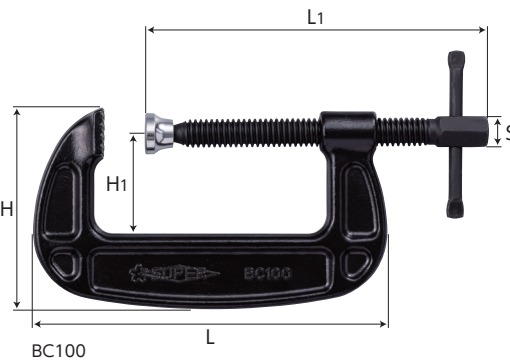

※本体開口部の保証荷重
アダプタ(ねじ先端部の受皿)品番:BCA

■ シャコ万力(バーコ型)

カチオン電着塗装(防錆効果抜群)

品番	クランプ 範囲(mm)	寸法(mm)					保証荷重 (kN)※	質量 (kg)	メーカー希望 小売価格
		L	L1	H	H1	S			
BC25	25	78	80	60	26	12	18	0.2	¥1,810
BC38	38	99	98	69	31	12	20	0.3	¥2,020
BC50	50	116	118	78	36	14	21.8	0.45	¥2,320
BC75	75	157	152	96	46	17	27.3	0.8	¥3,030
BC100	100	197	190	114	56	17	34.3	1.3	¥4,630
BC125	125	237	225	131	66	19	39.2	1.7	¥5,990
BC150	150	276	262	149	76	22	44.1	2.8	¥7,510
BC200	200	346	324	174	92	22	49	4.2	¥11,690
BC250	250	415	386	204	108	27	58.8	7	¥22,130
BC300	300	485	451	230	124	27	68.6	9	¥33,410

※本体開口部の保証荷重
アダプタ(ねじ先端部の受皿)品番:BCA

▶ 特長

- 奥行きが深く、かつ強力型。
- 早締め用のハンドル付。(ハンドルは抜き差し可能。)
- ねじ頭部の六角にレンチ類で最後のひと締めにより、さらに確実な締め付けが出来る。

■ シャコ万力(C型)強力ワイドタイプ

メタリックグレー焼付塗装

品番	クランプ 範囲(mm)	寸法(mm)					保証荷重 (kN)※	質量 (kg)	メーカー希望 小売価格
		L	L1	H	H1	S			
CC50E	50	144	138	127	65	19	41.7	1	¥2,970
CC75E	75	182	171	150	80	21	46.6	1.7	¥3,780
CC100E	100	225	208	184	100	23	51.5	2.8	¥5,290
CC125E	125	265	245	215	125	26	56.4	4.1	¥7,730

※本体開口部の保証荷重
アダプタ(ねじ先端部の受皿)品番:BCA

■ シャコ万力(C型)強力ワイドタイプ

カチオン電着塗装(防錆効果抜群)

品番	クランプ 範囲(mm)	寸法(mm)						保証荷重 (kN)※	質量 (kg)	メーカー希望 小売価格
		L	L1	H	H1	D	S			
CC50	50	140	134	116	55	13.1	17	41.7	1.1	¥4,250
CC75	75	182	165	152	80	16.1	19	46.6	1.9	¥5,420
CC100	100	225	201	189	105	20.1	21	51.5	2.9	¥7,530
CC125	125	267	237	225	130	22.1	22	56.4	4.3	¥10,930
CC150	150	310	269	262	155	24.1	24	66.2	6	¥15,600
CC200	200	395	336	335	205	28.1	27	76	12	¥36,580

※本体開口部の保証荷重
アダプタ(ねじ先端部の受皿)品番:CCA

工具セット・ケース

ソケット
レンチ

ラチェット
レンチ

めがねレンチ・
グリップ

ギアレンチ

スパナ

コンビネーション
ハンマー

安全ロープ

ソケット・
ビットソケット

六角棒レンチ

モンキレンチ

ペンチ・
プライヤ

フックスパナ・
ピンスパナ

トグル
クランプ

シャコ万力

L型クランプ

スーパー
セッター

溶接用
ツール

アイアンマン