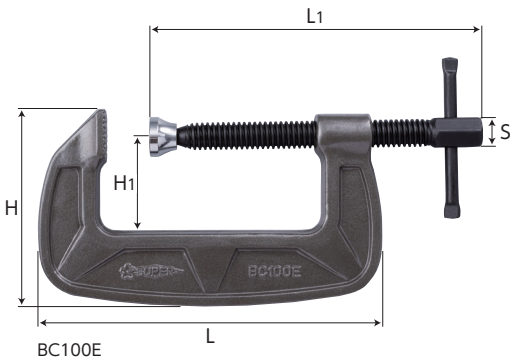

※本体開口部の保証荷重
アダプタ(ねじ先端部の受皿)品番:BCA

■ シャコ万力(バーコ型)

カチオン電着塗装(防錆効果抜群)

品番	クランプ 範囲(mm)	寸法(mm)					保証荷重 (kN)※	質量 (kg)	メーカー希望 小売価格
		L	L1	H	H1	S			
BC25	25	78	80	60	26	12	18	0.2	¥1,810
BC38	38	99	98	69	31	12	20	0.3	¥2,020
BC50	50	116	118	78	36	14	21.8	0.45	¥2,320
BC75	75	157	152	96	46	17	27.3	0.8	¥3,030
BC100	100	197	190	114	56	17	34.3	1.3	¥4,630
BC125	125	237	225	131	66	19	39.2	1.7	¥5,990
BC150	150	276	262	149	76	22	44.1	2.8	¥7,510
BC200	200	346	324	174	92	22	49	4.2	¥11,690
BC250	250	415	386	204	108	27	58.8	7	¥22,130
BC300	300	485	451	230	124	27	68.6	9	¥33,410

※本体開口部の保証荷重
アダプタ(ねじ先端部の受皿)品番:BCA

▶ 特長

- 奥行きが深く、かつ強力型。
- 早締め用のハンドル付。(ハンドルは抜き差し可能。)
- ねじ頭部の六角にレンチ類で最後のひと締めにより、さらに確実な締め付けが出来る。

■ シャコ万力(C型)強力ワイドタイプ

メタリックグレー焼付塗装

品番	クランプ 範囲(mm)	寸法(mm)					保証荷重 (kN)※	質量 (kg)	メーカー希望 小売価格
		L	L1	H	H1	S			
CC50E	50	144	138	127	65	19	41.7	1	¥2,970
CC75E	75	182	171	150	80	21	46.6	1.7	¥3,780
CC100E	100	225	208	184	100	23	51.5	2.8	¥5,290
CC125E	125	265	245	215	125	26	56.4	4.1	¥7,730

※本体開口部の保証荷重
アダプタ(ねじ先端部の受皿)品番:BCA

■ シャコ万力(C型)強力ワイドタイプ

カチオン電着塗装(防錆効果抜群)

品番	クランプ 範囲(mm)	寸法(mm)						保証荷重 (kN)※	質量 (kg)	メーカー希望 小売価格
		L	L1	H	H1	D	S			
CC50	50	140	134	116	55	13.1	17	41.7	1.1	¥4,250
CC75	75	182	165	152	80	16.1	19	46.6	1.9	¥5,420
CC100	100	225	201	189	105	20.1	21	51.5	2.9	¥7,530
CC125	125	267	237	225	130	22.1	22	56.4	4.3	¥10,930
CC150	150	310	269	262	155	24.1	24	66.2	6	¥15,600
CC200	200	395	336	335	205	28.1	27	76	12	¥36,580

※本体開口部の保証荷重
アダプタ(ねじ先端部の受皿)品番:CCA

工具セット・ケース

ソケット
レンチ

ラチェット
レンチ

めがねレンチ・
グリップ

ギアレンチ

スパナ

コンビネーション
ハンマー

安全ロープ

ソケット・
ビットソケット

六角棒レンチ

モンキレンチ

ペンチ・
プライヤ

フックスパナ・
ピンスパナ

トグル
クランプ

シャコ万力

L型クランプ

スーパー
セッター

溶接用
ツール

アイアンマン