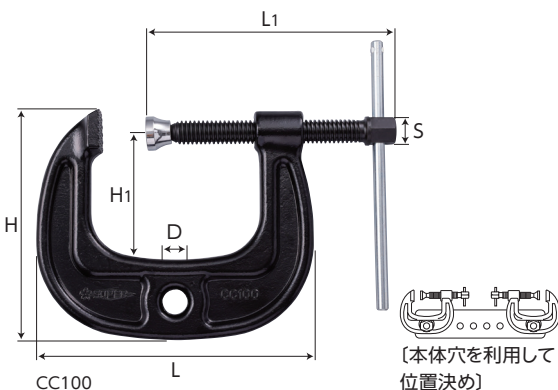

※本体開口部の保証荷重
アダプタ(ねじ先端部の受皿)品番:BCA

■ シャコ万力(バーコ型)

カチオン電着塗装(防錆効果抜群)

品番	クランプ 範囲(mm)	寸法(mm)					保証荷重 (kN)※	質量 (kg)	メーカー希望 小売価格
		L	L1	H	H1	S			
BC25	25	78	80	60	26	12	18	0.2	¥1,810
BC38	38	99	98	69	31	12	20	0.3	¥2,020
BC50	50	116	118	78	36	14	21.8	0.45	¥2,320
BC75	75	157	152	96	46	17	27.3	0.8	¥3,030
BC100	100	197	190	114	56	17	34.3	1.3	¥4,630
BC125	125	237	225	131	66	19	39.2	1.7	¥5,990
BC150	150	276	262	149	76	22	44.1	2.8	¥7,510
BC200	200	346	324	174	92	22	49	4.2	¥11,690
BC250	250	415	386	204	108	27	58.8	7	¥22,130
BC300	300	485	451	230	124	27	68.6	9	¥33,410

※本体開口部の保証荷重
アダプタ(ねじ先端部の受皿)品番:BCA

▶ 特長

- 奥行きが深く、かつ強力型。
- 早締め用のハンドル付。(ハンドルは抜き差し可能。)
- ねじ頭部の六角にレンチ類で最後のひと締めにより、さらに確実な締め付けが出来る。

■ シャコ万力(C型)強力ワイドタイプ

メタリックグレー焼付塗装

品番	クランプ 範囲(mm)	寸法(mm)					保証荷重 (kN)※	質量 (kg)	メーカー希望 小売価格
		L	L1	H	H1	S			
CC50E	50	144	138	127	65	19	41.7	1	¥2,970
CC75E	75	182	171	150	80	21	46.6	1.7	¥3,780
CC100E	100	225	208	184	100	23	51.5	2.8	¥5,290
CC125E	125	265	245	215	125	26	56.4	4.1	¥7,730

※本体開口部の保証荷重
アダプタ(ねじ先端部の受皿)品番:BCA

■ シャコ万力(C型)強力ワイドタイプ

カチオン電着塗装(防錆効果抜群)

品番	クランプ 範囲(mm)	寸法(mm)						保証荷重 (kN)※	質量 (kg)	メーカー希望 小売価格
		L	L1	H	H1	D	S			
CC50	50	140	134	116	55	13.1	17	41.7	1.1	¥4,250
CC75	75	182	165	152	80	16.1	19	46.6	1.9	¥5,420
CC100	100	225	201	189	105	20.1	21	51.5	2.9	¥7,530
CC125	125	267	237	225	130	22.1	22	56.4	4.3	¥10,930
CC150	150	310	269	262	155	24.1	24	66.2	6	¥15,600
CC200	200	395	336	335	205	28.1	27	76	12	¥36,580

※本体開口部の保証荷重
アダプタ(ねじ先端部の受皿)品番:CCA

工具セット・ケース

ソケット
レンチ

ラチェット
レンチ

めがねレンチ・
グリップ

ギアレンチ

スパナ

コンビネーション
ハンマー

安全ロープ

ソケット・
ビットソケット

六角棒レンチ

モンキレンチ

ペンチ・
プライヤ

フックスパナ・
ピンスパナ

トグル
クランプ

シャコ万力

L型クランプ

スーパー
セッター

溶接用
ツール

アイアンマン