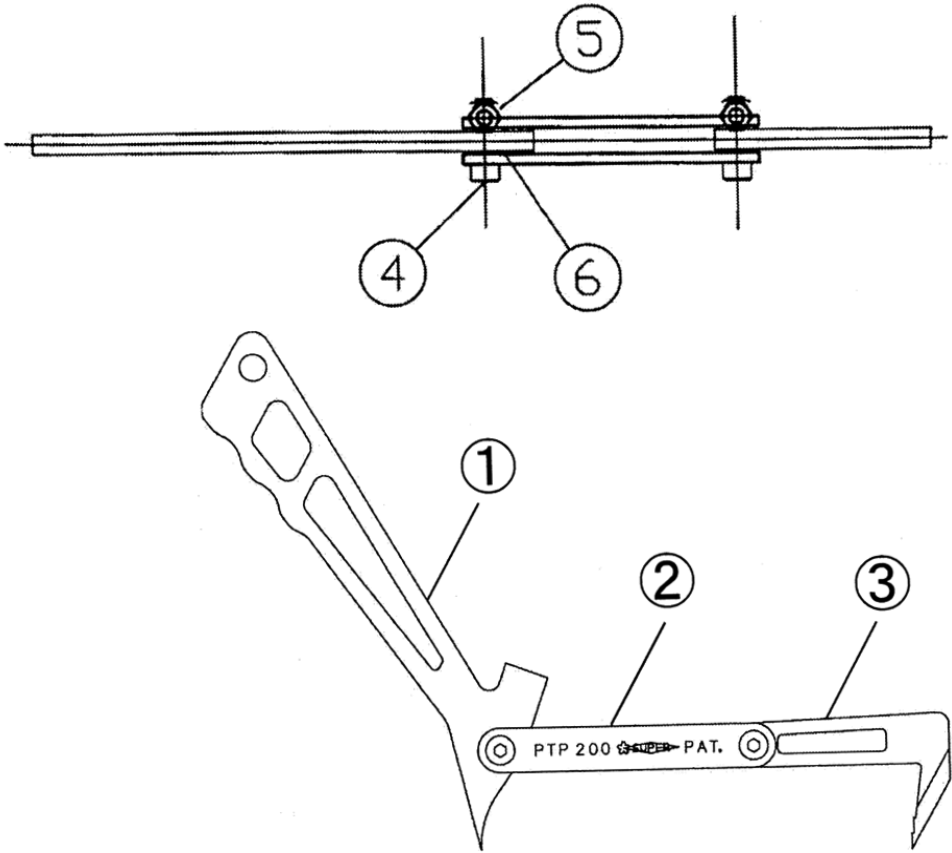

パネルプーラ(パネル引き寄せ工具) PTP200

平成27年4月1日

| 部品No. | 部品名称 | 品番 | セット個数 | | 備考 |
|-------|-------|---------|-------|--|----|
| 1 | ハンドル | PTPH200 | 1 | | |
| 2 | リンク | PTPF200 | 2 | | |
| 3 | 先端部 | PTPG200 | 1 | | |
| 4 | CPボルト | PTPV200 | 2 | | |
| 5 | Uナット | | 2 | | |
| 6 | 座金 | | 4 | | |