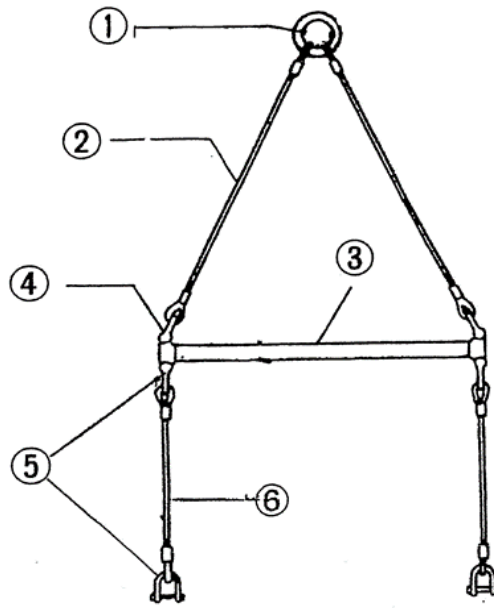

## PSB508・610・620

### PSB508・610・620 部品表

部品No.	部品名称	品番	セット個数	508	610	620	備考
1	リング	PSBR	1				
2	ワイヤーロープ		2				
4	シャックル(特殊SC10)(2ヶ使用)	PSBC	1				
5	シャックル(特殊BC10)(4ヶ使用)	PSBB	1				
6	スリングベルト	PSBS	2				