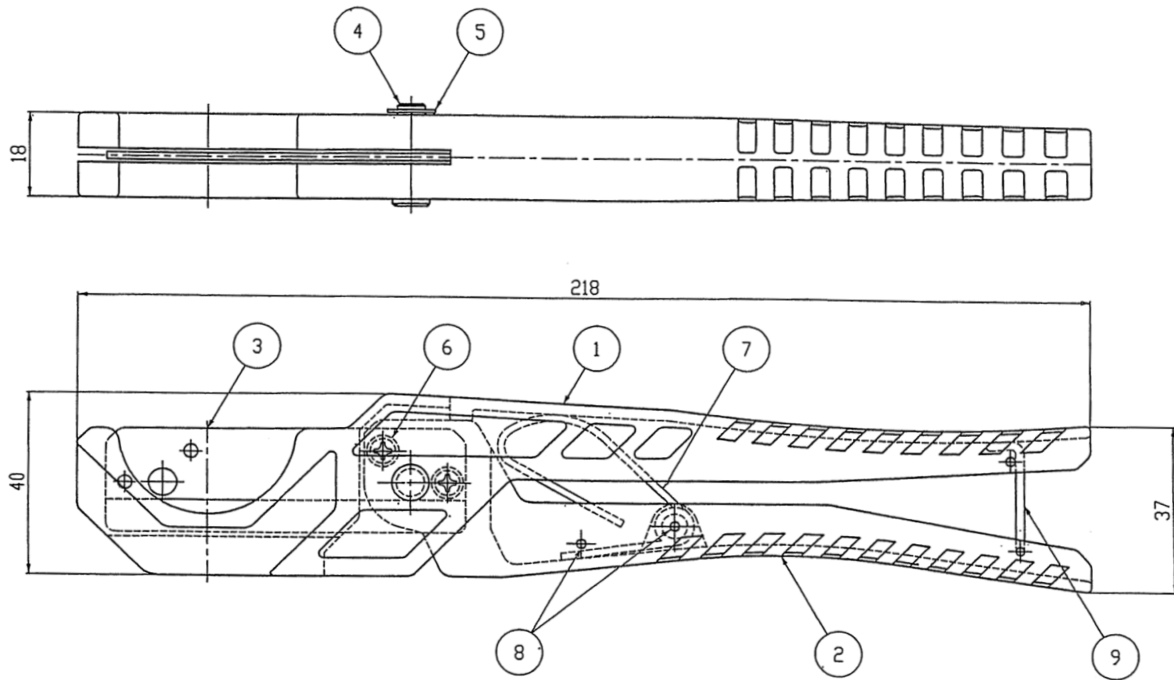

PC38

平成27年4月1日

PC38 部品表

NO.	品名	品番		備考
1	本体	—		
2	ハンドル	—		
3	刃	PCS38		
4	支持ピン	PC384P		
5	止め輪	PC385P		
6	刃固定用ねじ	PC386P		
7	キックばね	PC387P		
8	スプリングピン	PC388P		
9	ハンドルフック	PC389P		