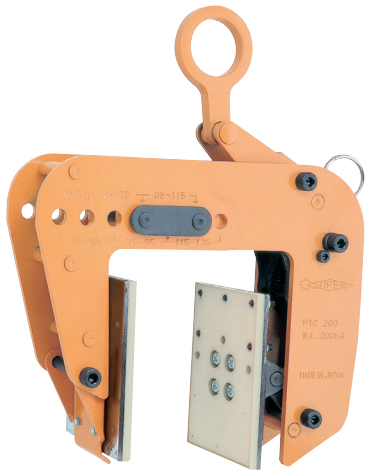

#### ■ 木質梁の吊り上げ

CHECK!

取説・部品図はこちらから

遠隔操作  
開放機構付

防音壁  
にも  
使用可

品番	容量(kg)	クランプ範囲 4段階調節(mm)	質量(kg)	メーカー希望小売価格
PTC150	150	60~80	3.6	¥42,250
		80~100		
		100~120		
		120~140		

## PTC200

■ 2×4(ツーバイフォー)パネル吊クランプ  
ワイドタイプ  
LIFTING CLAMP FOR 2×4 PANEL (Wide Type)

CHECK!

取説・部品図は  
こちらから