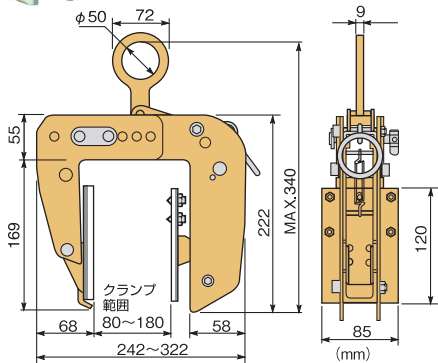

PTC200

■ 2×4(ツーバイフォー)パネル吊クランプ
ワイドタイプ
LIFTING CLAMP FOR 2×4 PANEL (Wide Type)

CHECK!

取説・部品図は
こちらから

▶ 特長

- 木製パネル、特にツーバイフォー(2×4)住宅パネルの吊り上げ施工に最適。
- 遠隔操作で締め付けロックの解除ができ、高所での危険な取り外し作業が容易。

※ALC、押出成型板には使用しないで下さい。

▶ 付属品

- 遠隔操作用ロープ1.5m

▶ 使用例 ⚠ 天秤を使用して、2台1組にてのご使用を厳守して下さい。

遠隔操作
開放機構付

防音壁
にも
使用可

ハウジング用吊クランプ

品番	容量(kg)	クランプ範囲 5段階調節(mm)	質量(kg)	メーカー希望小売価格
PTC200	200	35~ 55	4	¥48,080
		55~ 75		
		75~ 95		
		95~115		
		115~135		

型枠・
パネル用

パネル・梁用
木質梁専用

PTC250

■ パネル・梁吊クランプ
超ワイドタイプ
LIFTING CLAMP FOR PANEL / BEAM (Super Wide Type)

CHECK!

取説・部品図は
こちらから

▶ 特長

- 木製パネル、特にツーバイフォー(2×4)、ツーバイシックス(2×6)住宅パネルの吊り上げ施工、また木質梁の吊り上げ・移動に最適。
- 遠隔操作で締め付けロックの解除ができ、高所での危険な取り外し作業が容易。

※ALC、押出成型板には使用しないで下さい。

▶ 付属品

- 遠隔操作用ロープ1.5m

▶ 使用例 ⚠ 天秤を使用して、2台1組にてのご使用を厳守して下さい。

■ 木質梁の吊り上げ

■ パネルの吊り上げ

遠隔操作
開放機構付

防音壁
にも
使用可

天秤セット・
天秤・
パネルプーラ

ALC
パネル用・
押出成型板用

品番	容量(kg)	クランプ範囲 5段階調節(mm)	質量(kg)	メーカー希望小売価格
PTC250	250	80~100	5.8	¥62,940
		100~120		
		120~140		
		140~160		
		160~180