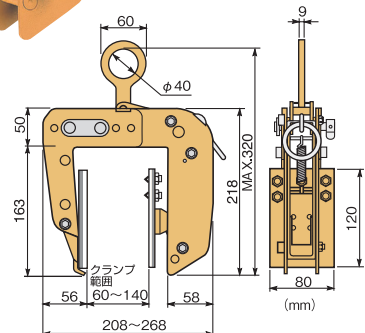

#### ▶ 使用例

▲ 天秤を使用して、2台1組にてのご使用を厳守して下さい。

天秤セット特別価格でご提供。(P.69参照)

CHECK!

取説・部品図はこちらから

遠隔操作  
開放機構付

防音壁  
にも  
使用可

品番	容量(kg)	クランプ範囲 5段階調節(mm)	質量(kg)	メーカー希望小売価格
PTC100	100	5~20	1.8	¥24,770
		20~35		
		35~50		
		50~65		
		65~80		