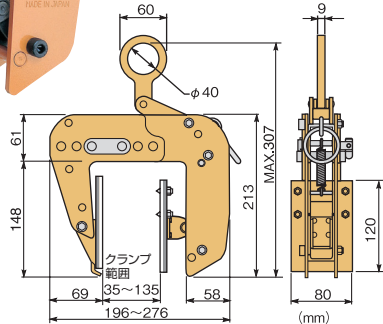

#### ■ 木質梁の吊り上げ

CHECK!

取説・部品図はこちらから

遠隔操作  
開放機構付

防音壁  
にも  
使用可

品番	容量(kg)	クランプ範囲 4段階調節(mm)	質量(kg)	メーカー希望小売価格
PTC150	150	60~80	3.6	¥42,250
		80~100		
		100~120		
		120~140		

## PTC200

■ 2×4(ツーバイフォー)パネル吊クランプ  
ワイドタイプ  
LIFTING CLAMP FOR 2×4 PANEL (Wide Type)

CHECK!

取説・部品図は  
こちらから